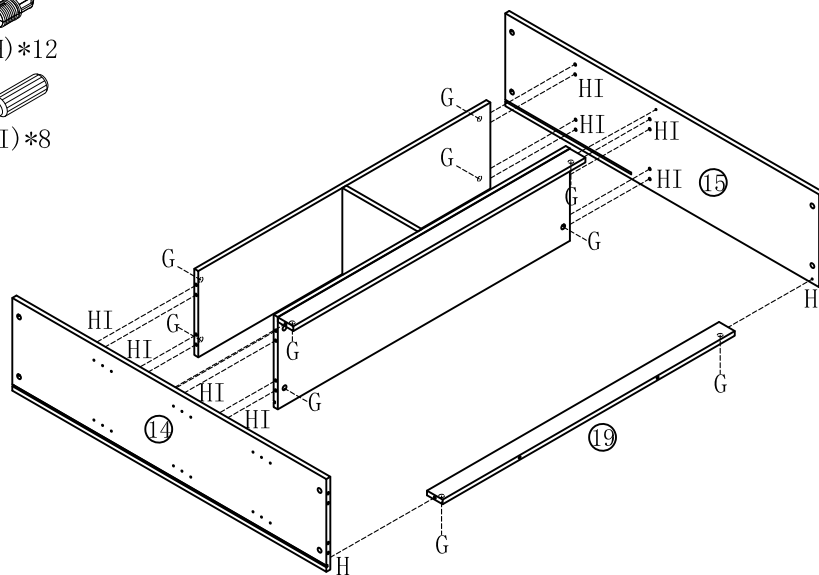

JV1V-A 1.4m

安装方法/
Installation method

大弯big bend

中弯middle bending

直弯straight bending

侧板
side board

门板
Door panel

调节上下
Adjust up and down

调节左右
Adjust left and right

调节前后
Before and after adjustment
门铰
Hinge

5

6

7

8

JV1V-A 1.4m

安装方法/
Installation method