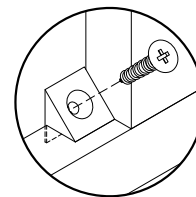

背板扣
Back Plate Buckle-White

(G)*8

(H)*8

(I)*6

9

(M)*12

10

(K)*12

(J)*12

(Q)*4

(R)*4

11

12

注：门板缝隙为设计开启门板使用，小心夹伤
Note: Be careful not to pinch!

JV1V-A 1.4m

安装方法/
Installation method