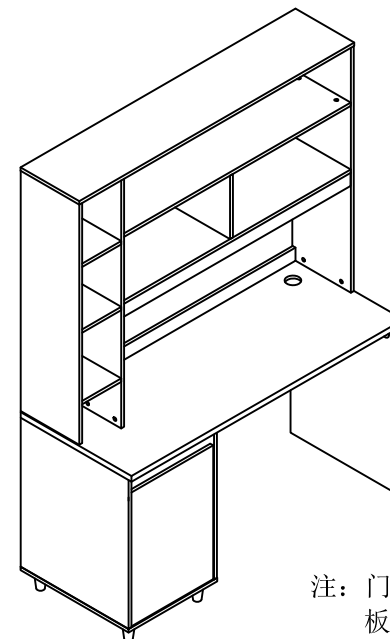

背板扣
Back Plate Buckle-White

(G)*8

(H)*8

(I)*6

9

(M)*12

10

(K)*12

(J)*12

(Q)*4

(R)*4

11

12

注：门板缝隙为设计开启门板使用，小心夹伤
Note: Be careful not to pinch!

JV1V-A 1.4m

安装方法/
Installation method

(0)*1

13

实体墙

0处放大图
Enlarge figure