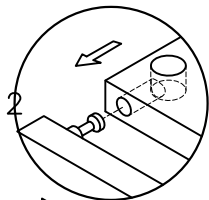

JV1V-A 1.4m

安装方法/
Installation method

大二合一
two-in-one

(E)*4