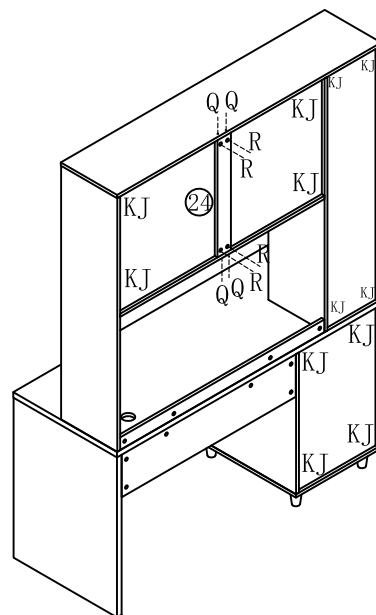

背板扣
Back Plate Buckle-White

(G)*8

(H)*8

(I)*6

9

(M)*12

10

(K)*12

(J)*12

(Q)*4

(R)*4

11

12

注：门板缝隙为设计开启门板使用，小心夹伤
Note: Be careful not to pinch!

JV1V-A 1.4m

安装方法/
Installation method