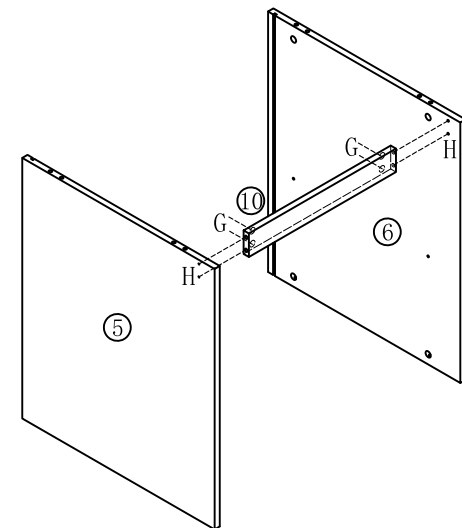

编号NO.	名称 Name	规格 (mm) Specification	QTY	材质 Material
①	面板Top panel	1400*550*25	1	三胺板Melamine
②	右侧板Side board(R)	730*548*25	1	三胺板Melamine
③	拉条Brace	923*58*15	1	三胺板Melamine
④	附柜底板Attached bottom board	452*550*15	1	三胺板Melamine
⑤	附柜左侧板 Sideboard of attached cabinet(L)	640*549*15	1	三胺板Melamine
⑥	附柜右侧板 Sideboard of attached cabinet(R)	640*549*15	1	三胺板Melamine
⑦	附柜层板Shelf of attached cabine	419*512*15	1	三胺板Melamine
⑧	附柜背板Attached back board	650*430*5	1	三胺板Melamine
⑨	门板Door board	613*416*15	1	三胺板Melamine
⑩	下拉条Bottom brace	420*58*15	1	三胺板Melamine
⑪	脚Foot	75*50*50	4	实木Wood
⑫	顶板Top board	1400*299*15	1	三胺板Melamine
⑬	上柜左外侧板 Upper cabinet outer sideboard(L)	1165*298*15	1	三胺板Melamine
⑭	上柜中侧板 Middle side panel of upper cabinet	1165*298*15	1	三胺板Melamine
⑮	上柜右外侧板 Upper cabinet outer sideboard(R)	1165*298*15	1	三胺板Melamine
⑯	上层板Upper shelf	1084*277*15	1	三胺板Melamine
⑰	下层板Lower shelf	1084*297*15	1	三胺板Melamine
⑱	上隔板Upper clapboard	280*277*15	1	三胺板Melamine
⑲	上拉条Top brace	1084*58*15	2	三胺板Melamine
⑳	活动层板Movable shelf	268*277*15	3	三胺板Melamine
㉑	小背板 Small back board	1175*278*5	1	三胺板Melamine
㉒	大背板 Big back board	1093*548*5	1	三胺板Melamine
㉓	下背板Lower back board	923*196*15	1	三胺板Melamine
㉔	背拉条Back brace	538*58*15	1	三胺板Melamine

JV1V-A 1.4m

安装方法/
Installation method

大二合一
two-in-one

(E)*4

1

(G)*4

(H)*4

2