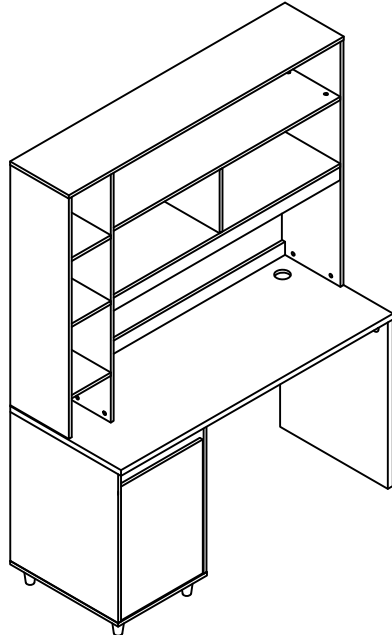

LINSY 林氏家居

五金表/Hardware list

部件表/Parts List

安装示意图/Assembly Instruction

产品名称 Model NO.	JV1V-A 1.4m
产品规格 Specification	1400*550*1938mm
安装工具 Tool	安装人数 Installer
	

注：为保证设计效果，部分尺寸为定制尺寸，不影响使用。

(A)*2

五合一孔盖-白色
5-in-1
cover-white

(B)*2

五合一月牙
5-in-1 screw

(C)*2

外六角螺母M8
Hexagon Nut

(D)*2

全牙螺杆-M8x70mm
Full thread
screw

(E)*4

斜边十字螺杆-M8x35
Bevel cross
screw

(F)*1

开口扳手14mm
Open wrench

(G)*57

大三合一锁饼
Three-in-one
large lock

(H)*57

二合一螺杆
2-in-1-screw

(I)*32

木榫08x30mm
Wood tenon