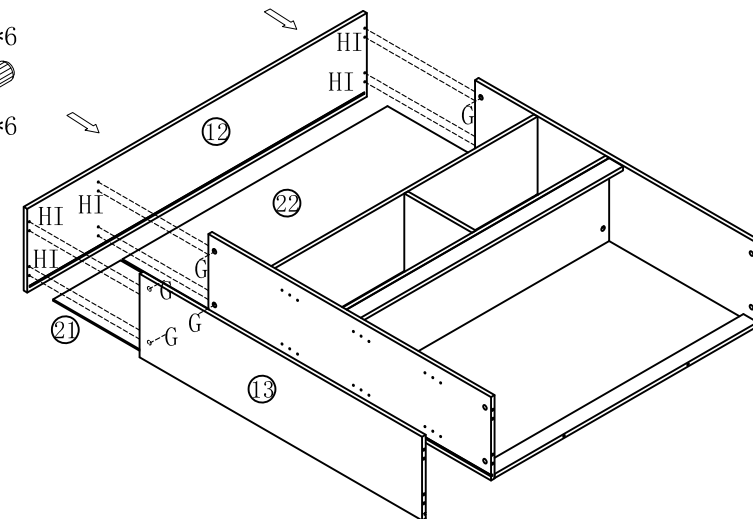

JV1V-A 1.4m

安装方法/
Installation method

大弯big bend

中弯middle bending

直弯straight bending

侧板
side board

门板
Door panel

调节上下
Adjust up and down

调节左右
Adjust left and right

调节前后
Before and after adjustment
门铰
Hinge

5

6

7

8

JV1V-A 1.4m

安装方法/
Installation method