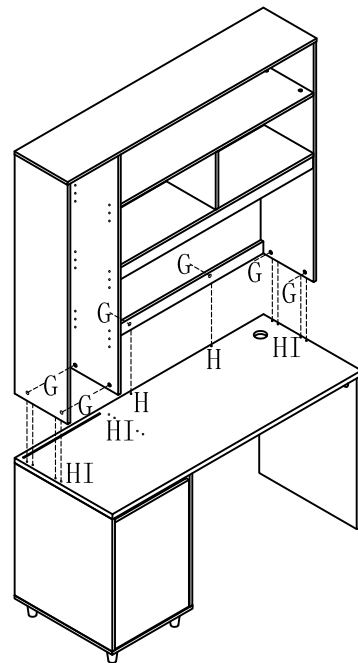

背板扣
Back Plate Buckle-White

(G)*8

(H)*8

(I)*6

9

(M)*12

10

(K)*12

(J)*12

(Q)*4

(R)*4

11

12

注：门板缝隙为设计开启门板使用，小心夹伤
Note: Be careful not to pinch!

JV1V-A 1.4m

安装方法/
Installation method