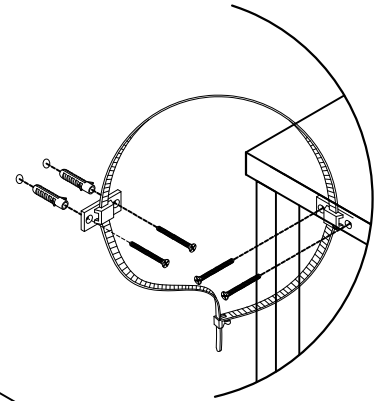

背板扣
Back Plate Buckle-White

(G)*8

(H)*8

(I)*6

9

(M)*12

10

(K)*12

(J)*12

(Q)*4

(R)*4

11

12

注：门板缝隙为设计开启门板使用，小心夹伤
Note: Be careful not to pinch!

JV1V-A 1.4m

安装方法/
Installation method

(0)*1

13

实体墙

0处放大图
Enlarge figure