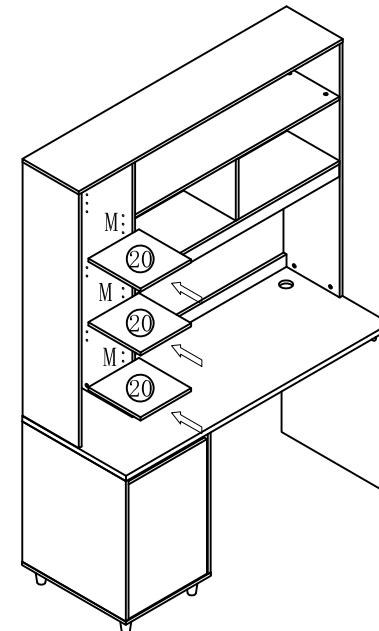

背板扣
Back Plate Buckle-White

(G)*8

(H)*8

(I)*6

9

(M)*12

10

(K)*12

(J)*12

(Q)*4

(R)*4

11

12

注：门板缝隙为设计开启门板使用，小心夹伤
Note: Be careful not to pinch!

JV1V-A 1.4m

安装方法/
Installation method