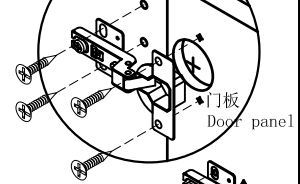

JV1V-A 1.4m

安装方法/
Installation method

大弯big bend

中弯middle bending

直弯straight bending

侧板
side board

门板
Door panel

调节上下
Adjust up and down

调节左右
Adjust left and right

调节前后
Before and after adjustment
门铰
Hinge

5

6

7

8

JV1V-A 1.4m

安装方法/
Installation method