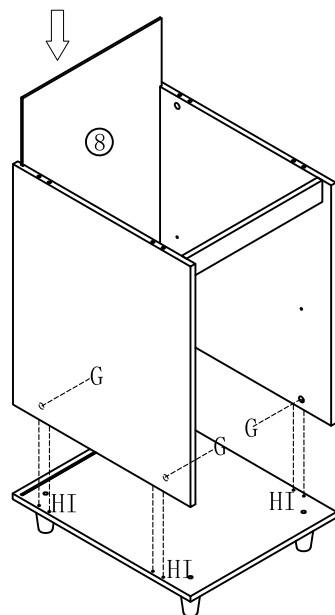

编号NO.	名称 Name	规格 (mm) Specification	QTY	材质 Material
①	面板Top panel	1400*550*25	1	三胺板Melamine
②	右侧板Side board(R)	730*548*25	1	三胺板Melamine
③	拉条Brace	923*58*15	1	三胺板Melamine
④	附柜底板Attached bottom board	452*550*15	1	三胺板Melamine
⑤	附柜左侧板 Sideboard of attached cabinet(L)	640*549*15	1	三胺板Melamine
⑥	附柜右侧板 Sideboard of attached cabinet(R)	640*549*15	1	三胺板Melamine
⑦	附柜层板Shelf of attached cabine	419*512*15	1	三胺板Melamine
⑧	附柜背板Attached back board	650*430*5	1	三胺板Melamine
⑨	门板Door board	613*416*15	1	三胺板Melamine
⑩	下拉条Bottom brace	420*58*15	1	三胺板Melamine
⑪	脚Foot	75*50*50	4	实木Wood
⑫	顶板Top board	1400*299*15	1	三胺板Melamine
⑬	上柜左外侧板 Upper cabinet outer sideboard(L)	1165*298*15	1	三胺板Melamine
⑭	上柜中侧板 Middle side panel of upper cabinet	1165*298*15	1	三胺板Melamine
⑮	上柜右外侧板 Upper cabinet outer sideboard(R)	1165*298*15	1	三胺板Melamine
⑯	上层板Upper shelf	1084*277*15	1	三胺板Melamine
⑰	下层板Lower shelf	1084*297*15	1	三胺板Melamine
⑱	上隔板Upper clapboard	280*277*15	1	三胺板Melamine
⑲	上拉条Top brace	1084*58*15	2	三胺板Melamine
⑳	活动层板Movable shelf	268*277*15	3	三胺板Melamine
㉑	小背板 Small back board	1175*278*5	1	三胺板Melamine
㉒	大背板 Big back board	1093*548*5	1	三胺板Melamine
㉓	下背板Lower back board	923*196*15	1	三胺板Melamine
㉔	背拉条Back brace	538*58*15	1	三胺板Melamine

JV1V-A 1.4m

安装方法/
Installation method

大二合一
two-in-one

(E)*4

1

(G)*4

(H)*4

2

(G)*4

(H)*4

(I)*4

3

(G)*6

(H)*6

(L)*6

4