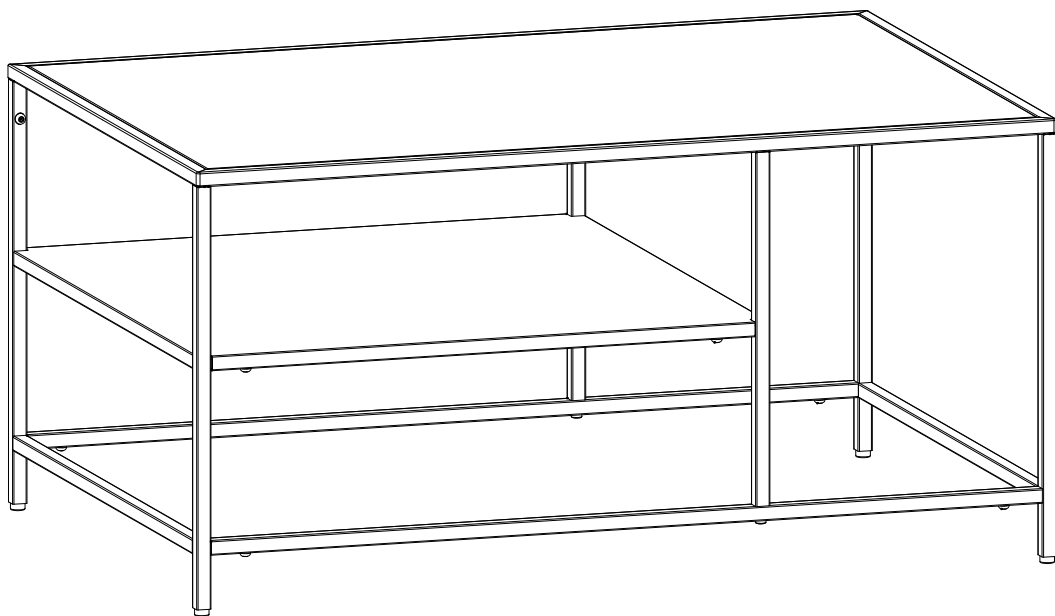

# Newcastle - Coffee table

			✓
①	1	900 x 600 x 60	
②	1	600 x 600 x 15	
③	1	599 x 428 x 60	
④	1	599 x 428 x 60	
⑤	1	358 x 15 x 60	
⑥	1	358 x 15 x 60	
⑦	2	870 x 15 x 15	

A x 14

M6x12 mm

B x 1

4 mm

C x 4

M6/Ø15mm

D x 2

M6x30mm

# 1

A x 4  M6x12 mm	B x 1  4 mm
--	--