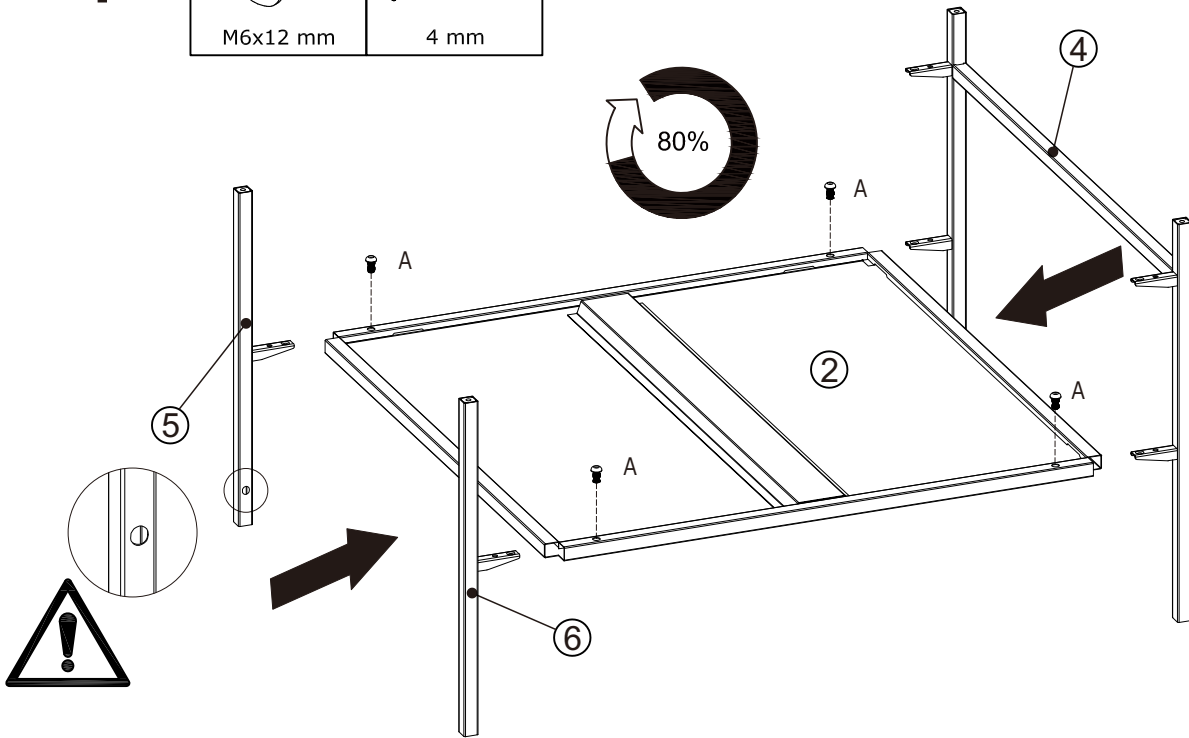

# Newcastle - Coffee table

			✓
①	1	900 x 600 x 60	
②	1	600 x 600 x 15	
③	1	599 x 428 x 60	
④	1	599 x 428 x 60	
⑤	1	358 x 15 x 60	
⑥	1	358 x 15 x 60	
⑦	2	870 x 15 x 15	

A x 14

M6x12 mm

B x 1

4 mm

C x 4

M6/Ø15mm

# 1

A x 4  M6x12 mm	B x 1  4 mm
--	--

# 3

A x 4  M6x12 mm	B x 1  4 mm	C x 4  M6/Ø15mm	D x 2  M6x30mm
--	--	--	---

# 4

A x 6  M6x12 mm	B x 1  4 mm
--	--

5

6