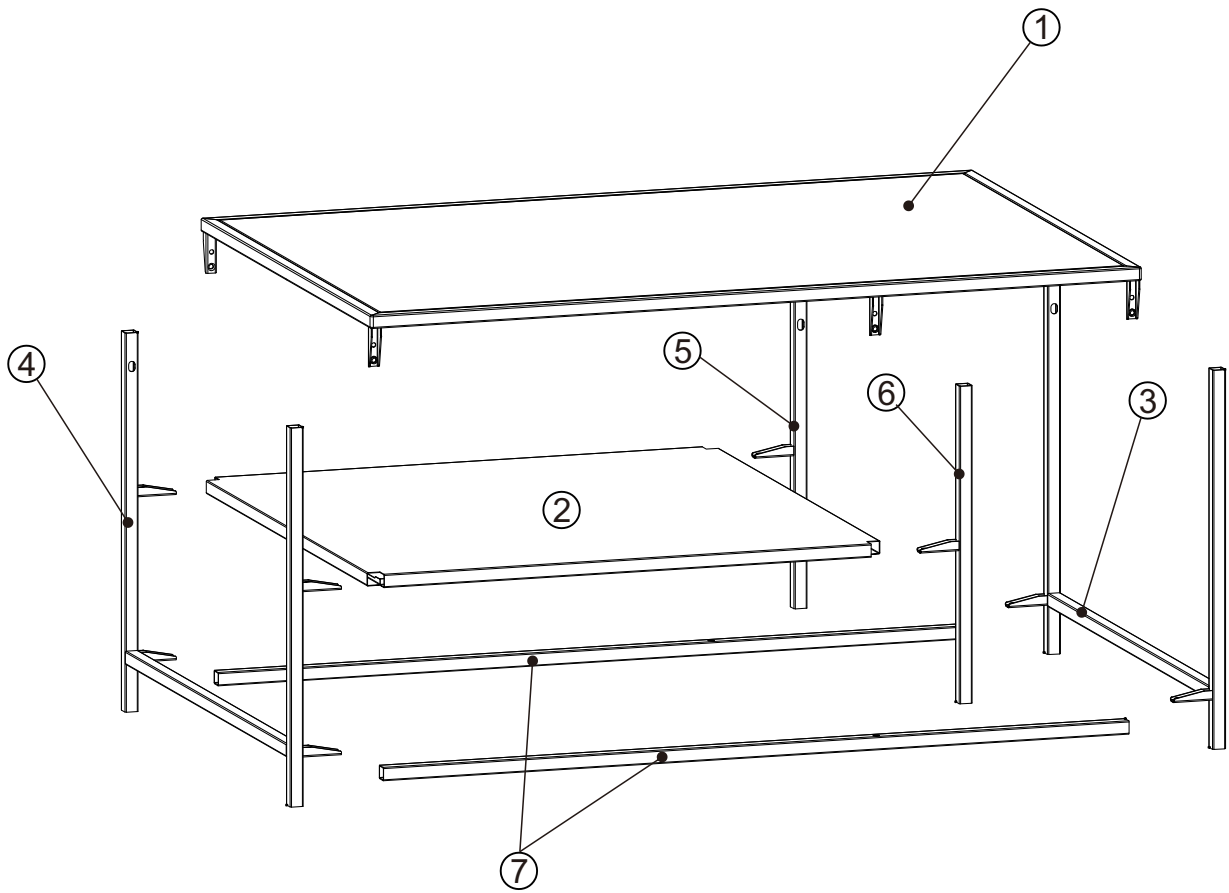

# Newcastle - Coffee table

			✓
①	1	900 x 600 x 60	
②	1	600 x 600 x 15	
③	1	599 x 428 x 60	
④	1	599 x 428 x 60	
⑤	1	358 x 15 x 60	
⑥	1	358 x 15 x 60	
⑦	2	870 x 15 x 15	

A x 14

M6x12 mm

B x 1

4 mm

C x 4

M6/Ø15mm

# 1

A x 4  M6x12 mm	B x 1  4 mm
--	--

# 3

A x 4  M6x12 mm	B x 1  4 mm	C x 4  M6/Ø15mm	D x 2  M6x30mm
--	--	--	---

# 4

A x 6  M6x12 mm	B x 1  4 mm
--	--

5

6