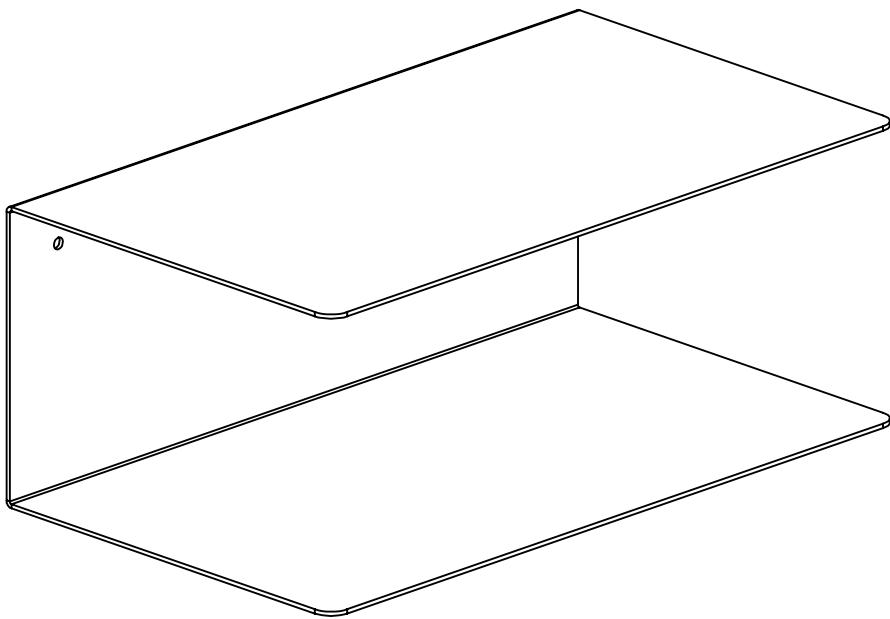

JOLIET- WALL SHELF

			✓
①	1	350 x 200 x 140	

1

2