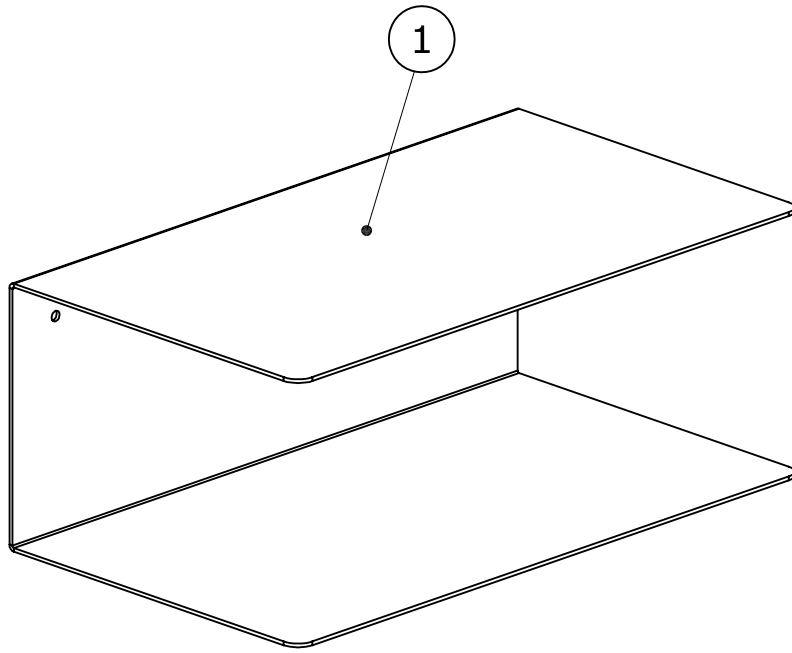

JOLIET- WALL SHELF

			✓
①	1	350 x 200 x 140	

1

2