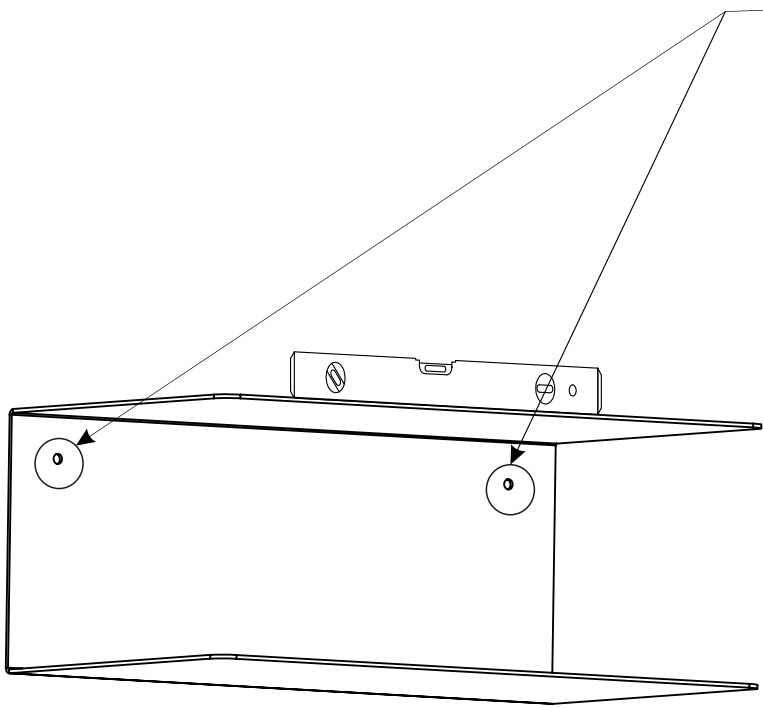

JOLIET- WALL SHELF

			✓
①	1	350 x 200 x 140	

1

2