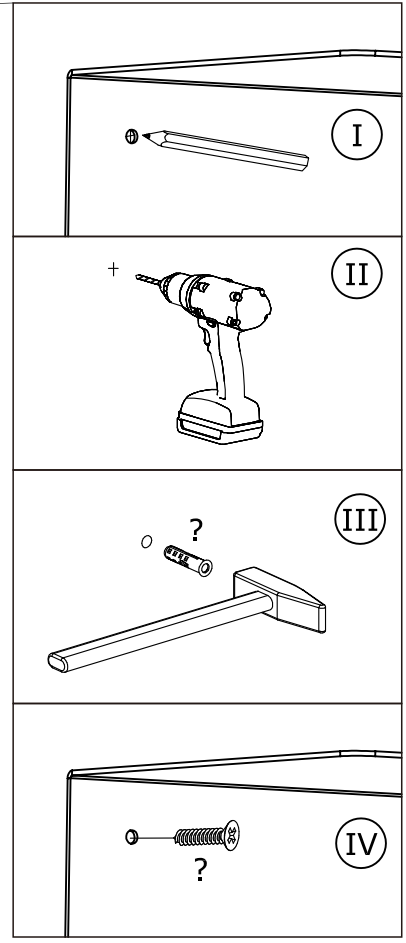

JOLIET- WALL SHELF

			✓
①	1	350 x 200 x 140	

1

2