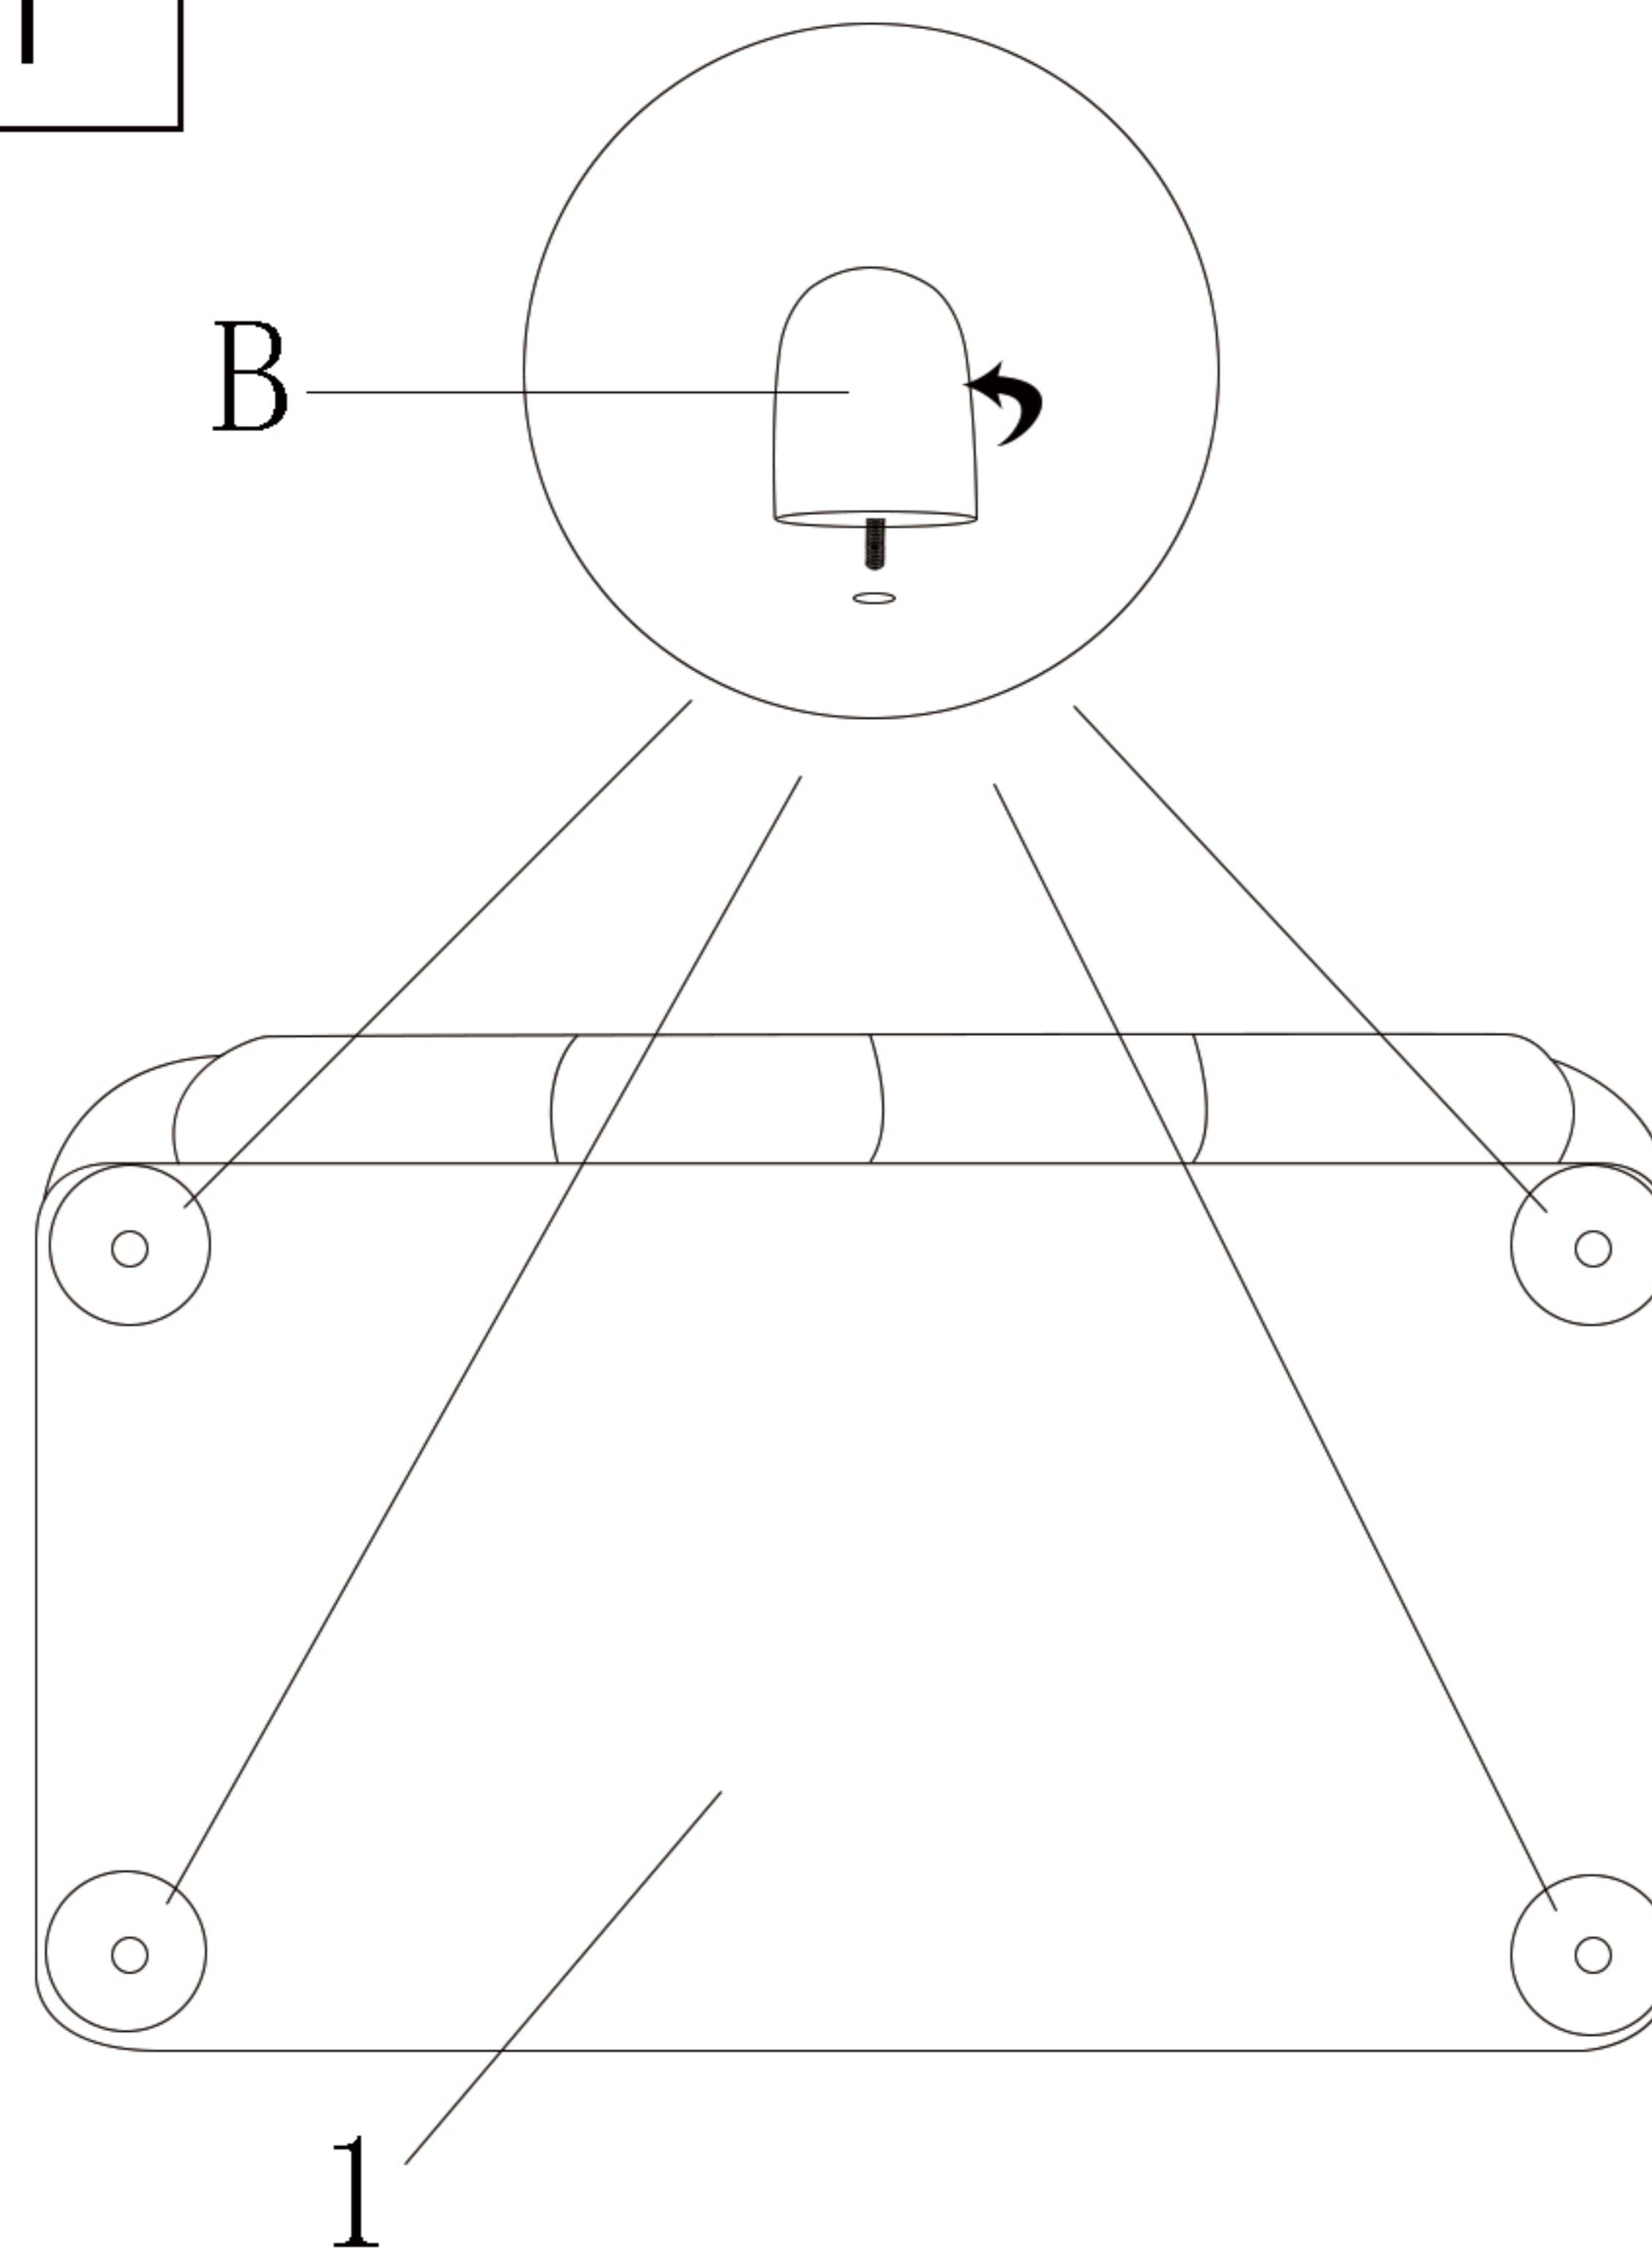

LINSY 林氏家居

1-1

安装示意图/Assembly Instruction

产品名称 Model NO.	TBS311-A				
产品规格 Specification	双人位 Double position				
尺寸组合 Combined size	1220*760*750MM				
成品 部件明细 Product Parts Details	编号 NO.	名称 Name	规格 Specification	数量 QTY	材质 Material
	1	双人位 Double position	1220*760*750MM	1	木架+海绵+布料 Wooden frame + sponge + fabric

制图 Draw

配件表 Accessories list

部件表 Parts List

编号 NO.	名称 Name	图示 Picture	数量 QTY	编号 NO.	名称 Name	图示 Picture	数量 QTY
A	说明书(含安装图) Mounting Instruction (with drawing)		1	1	双人位座架 Double seat mount		1
B	木脚 Timber leg		4	2	靠包 Lay-up bag		2