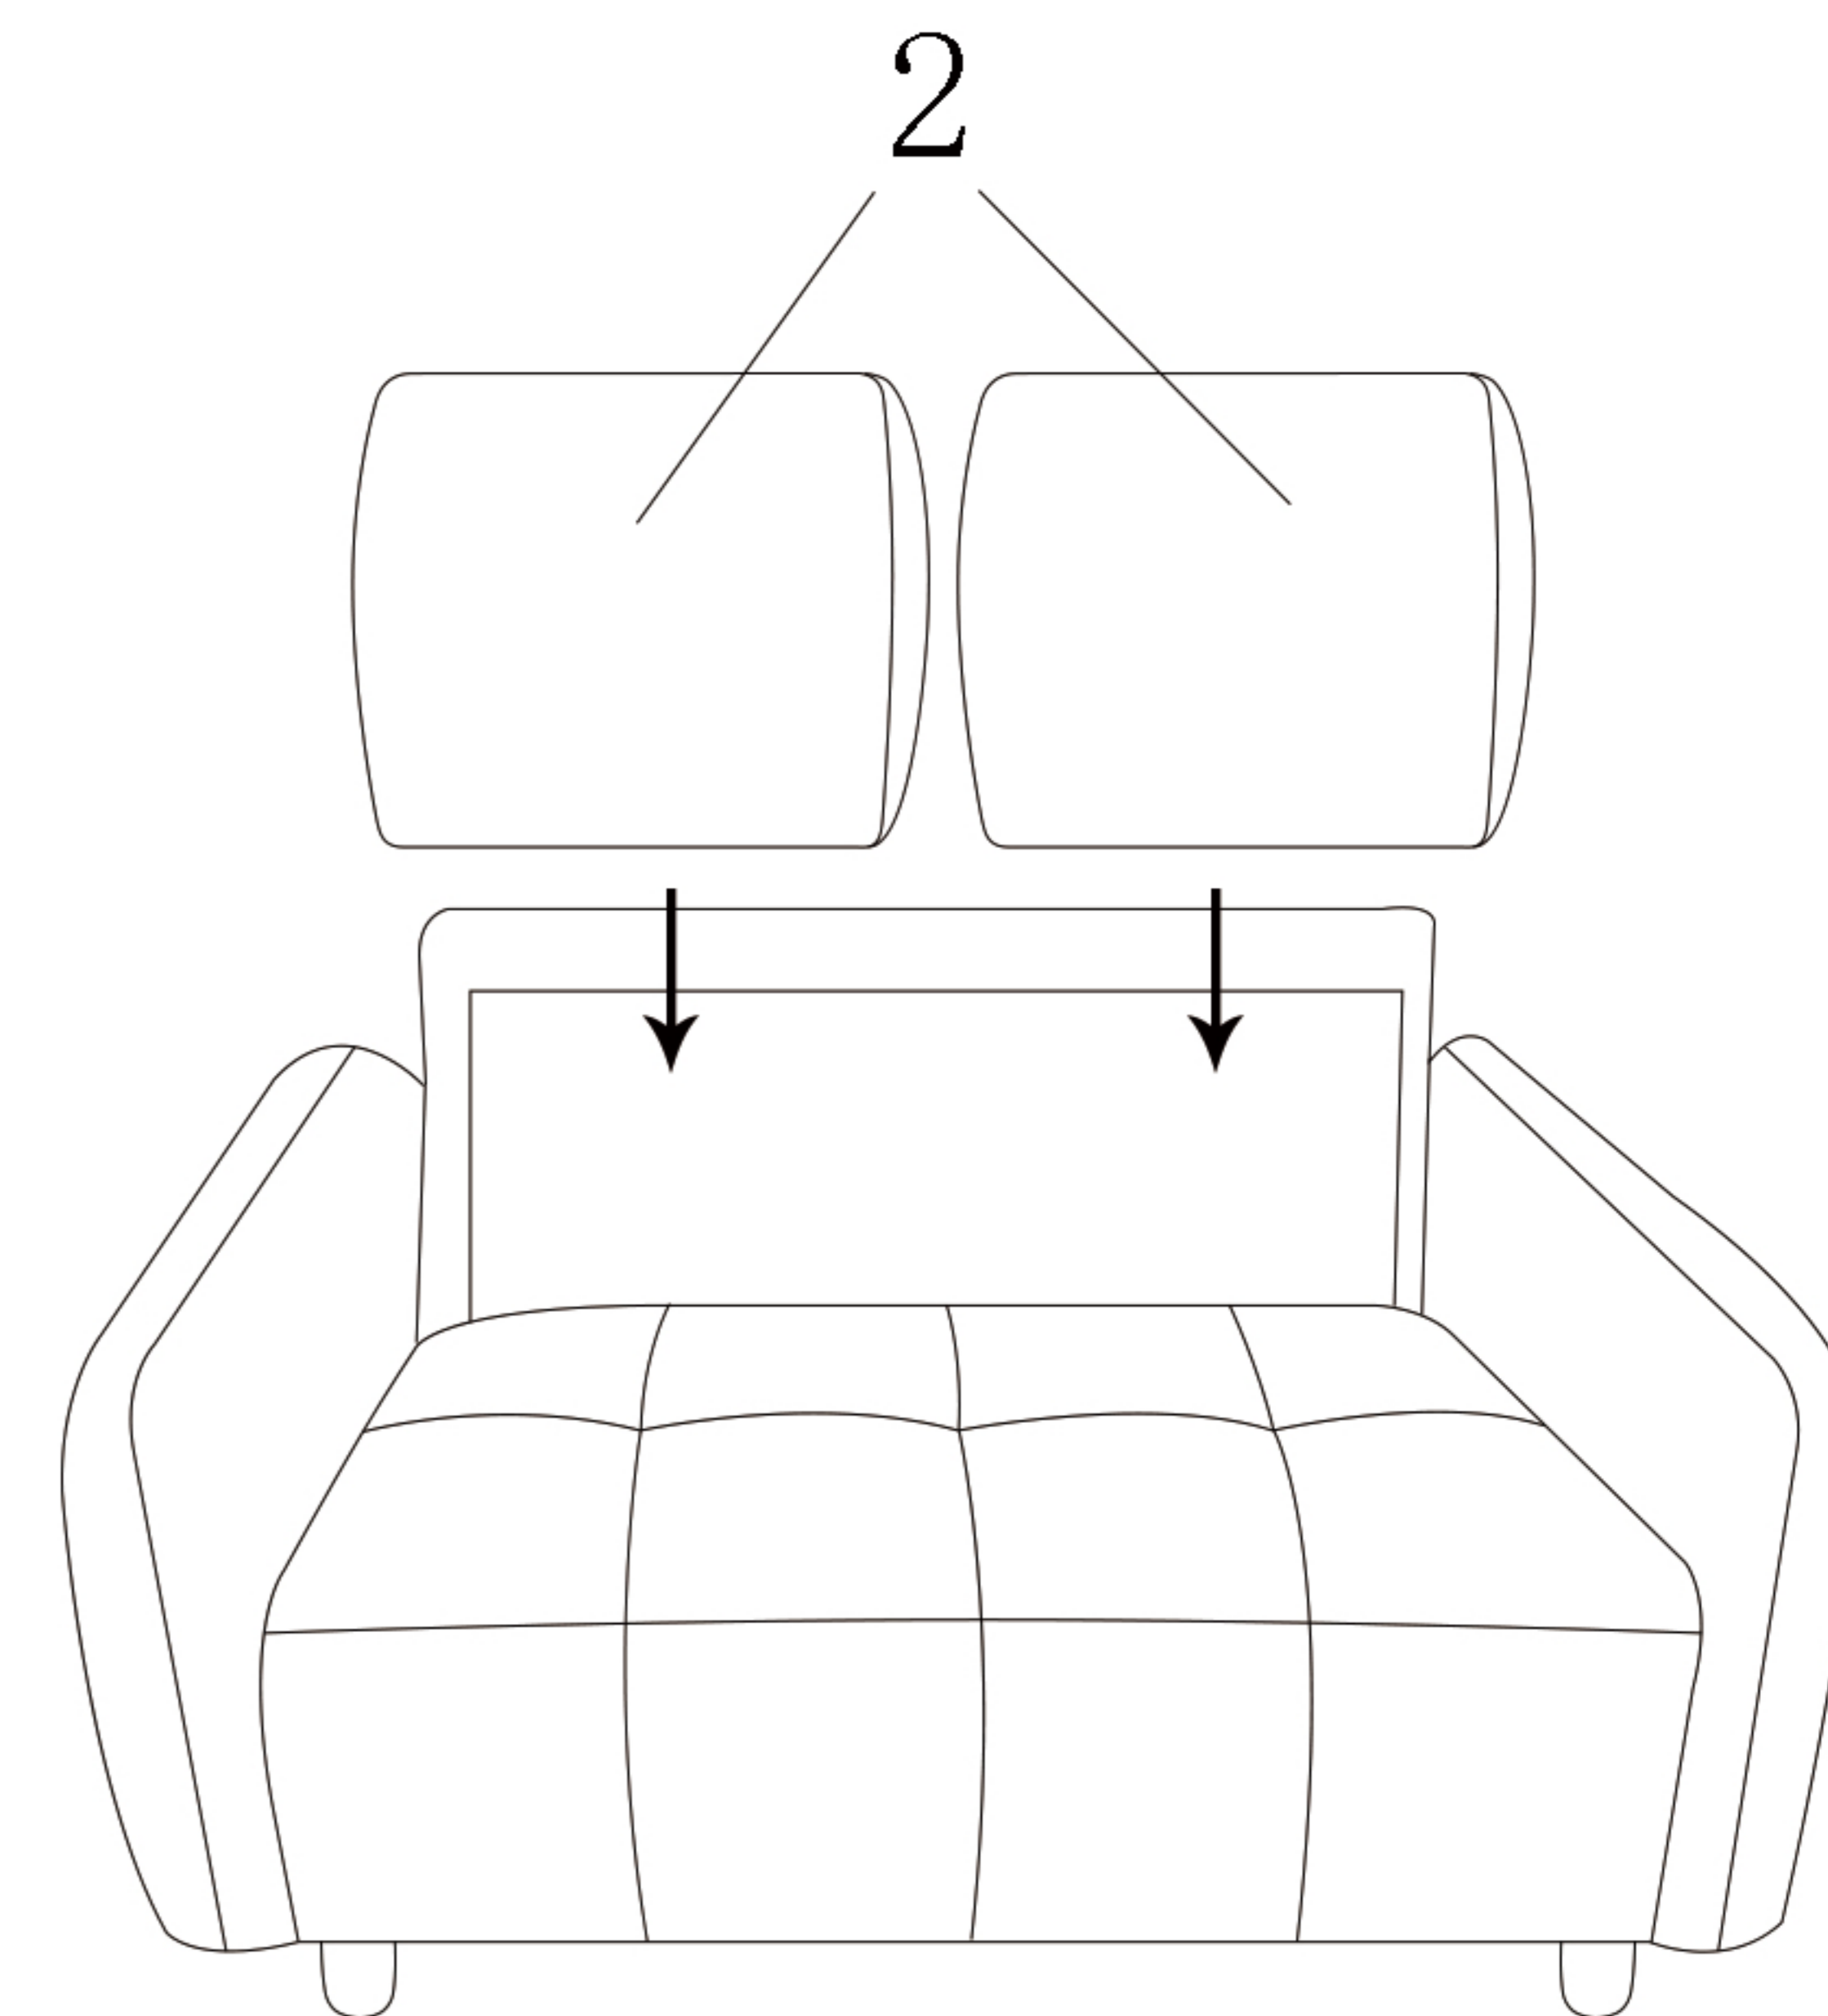

LINSY 林氏家居

1-1

安装示意图/Assembly Instruction

产品名称 Model NO.	TBS311-A				
产品规格 Specification	双人位 Double position				
尺寸组合 Combined size	1220*760*750MM				
成品 部件明细 Product Parts Details	编号 NO.	名称 Name	规格 Specification	数量 QTY	材质 Material
	1	双人位 Double position	1220*760*750MM	1	木架+海绵+布料 Wooden frame + sponge + fabric

制图 Draw

配件表 Accessories list

部件表 Parts List

编号 NO.	名称 Name	图示 Picture	数量 QTY	编号 NO.	名称 Name	图示 Picture	数量 QTY
A	说明书(含安装图) Mounting Instruction (with drawing)		1	1	双人位座架 Double seat mount		1
B	木脚 Timber leg		4	2	靠包 Lay-up bag		2

1-2

1-3

安装人数
Installer