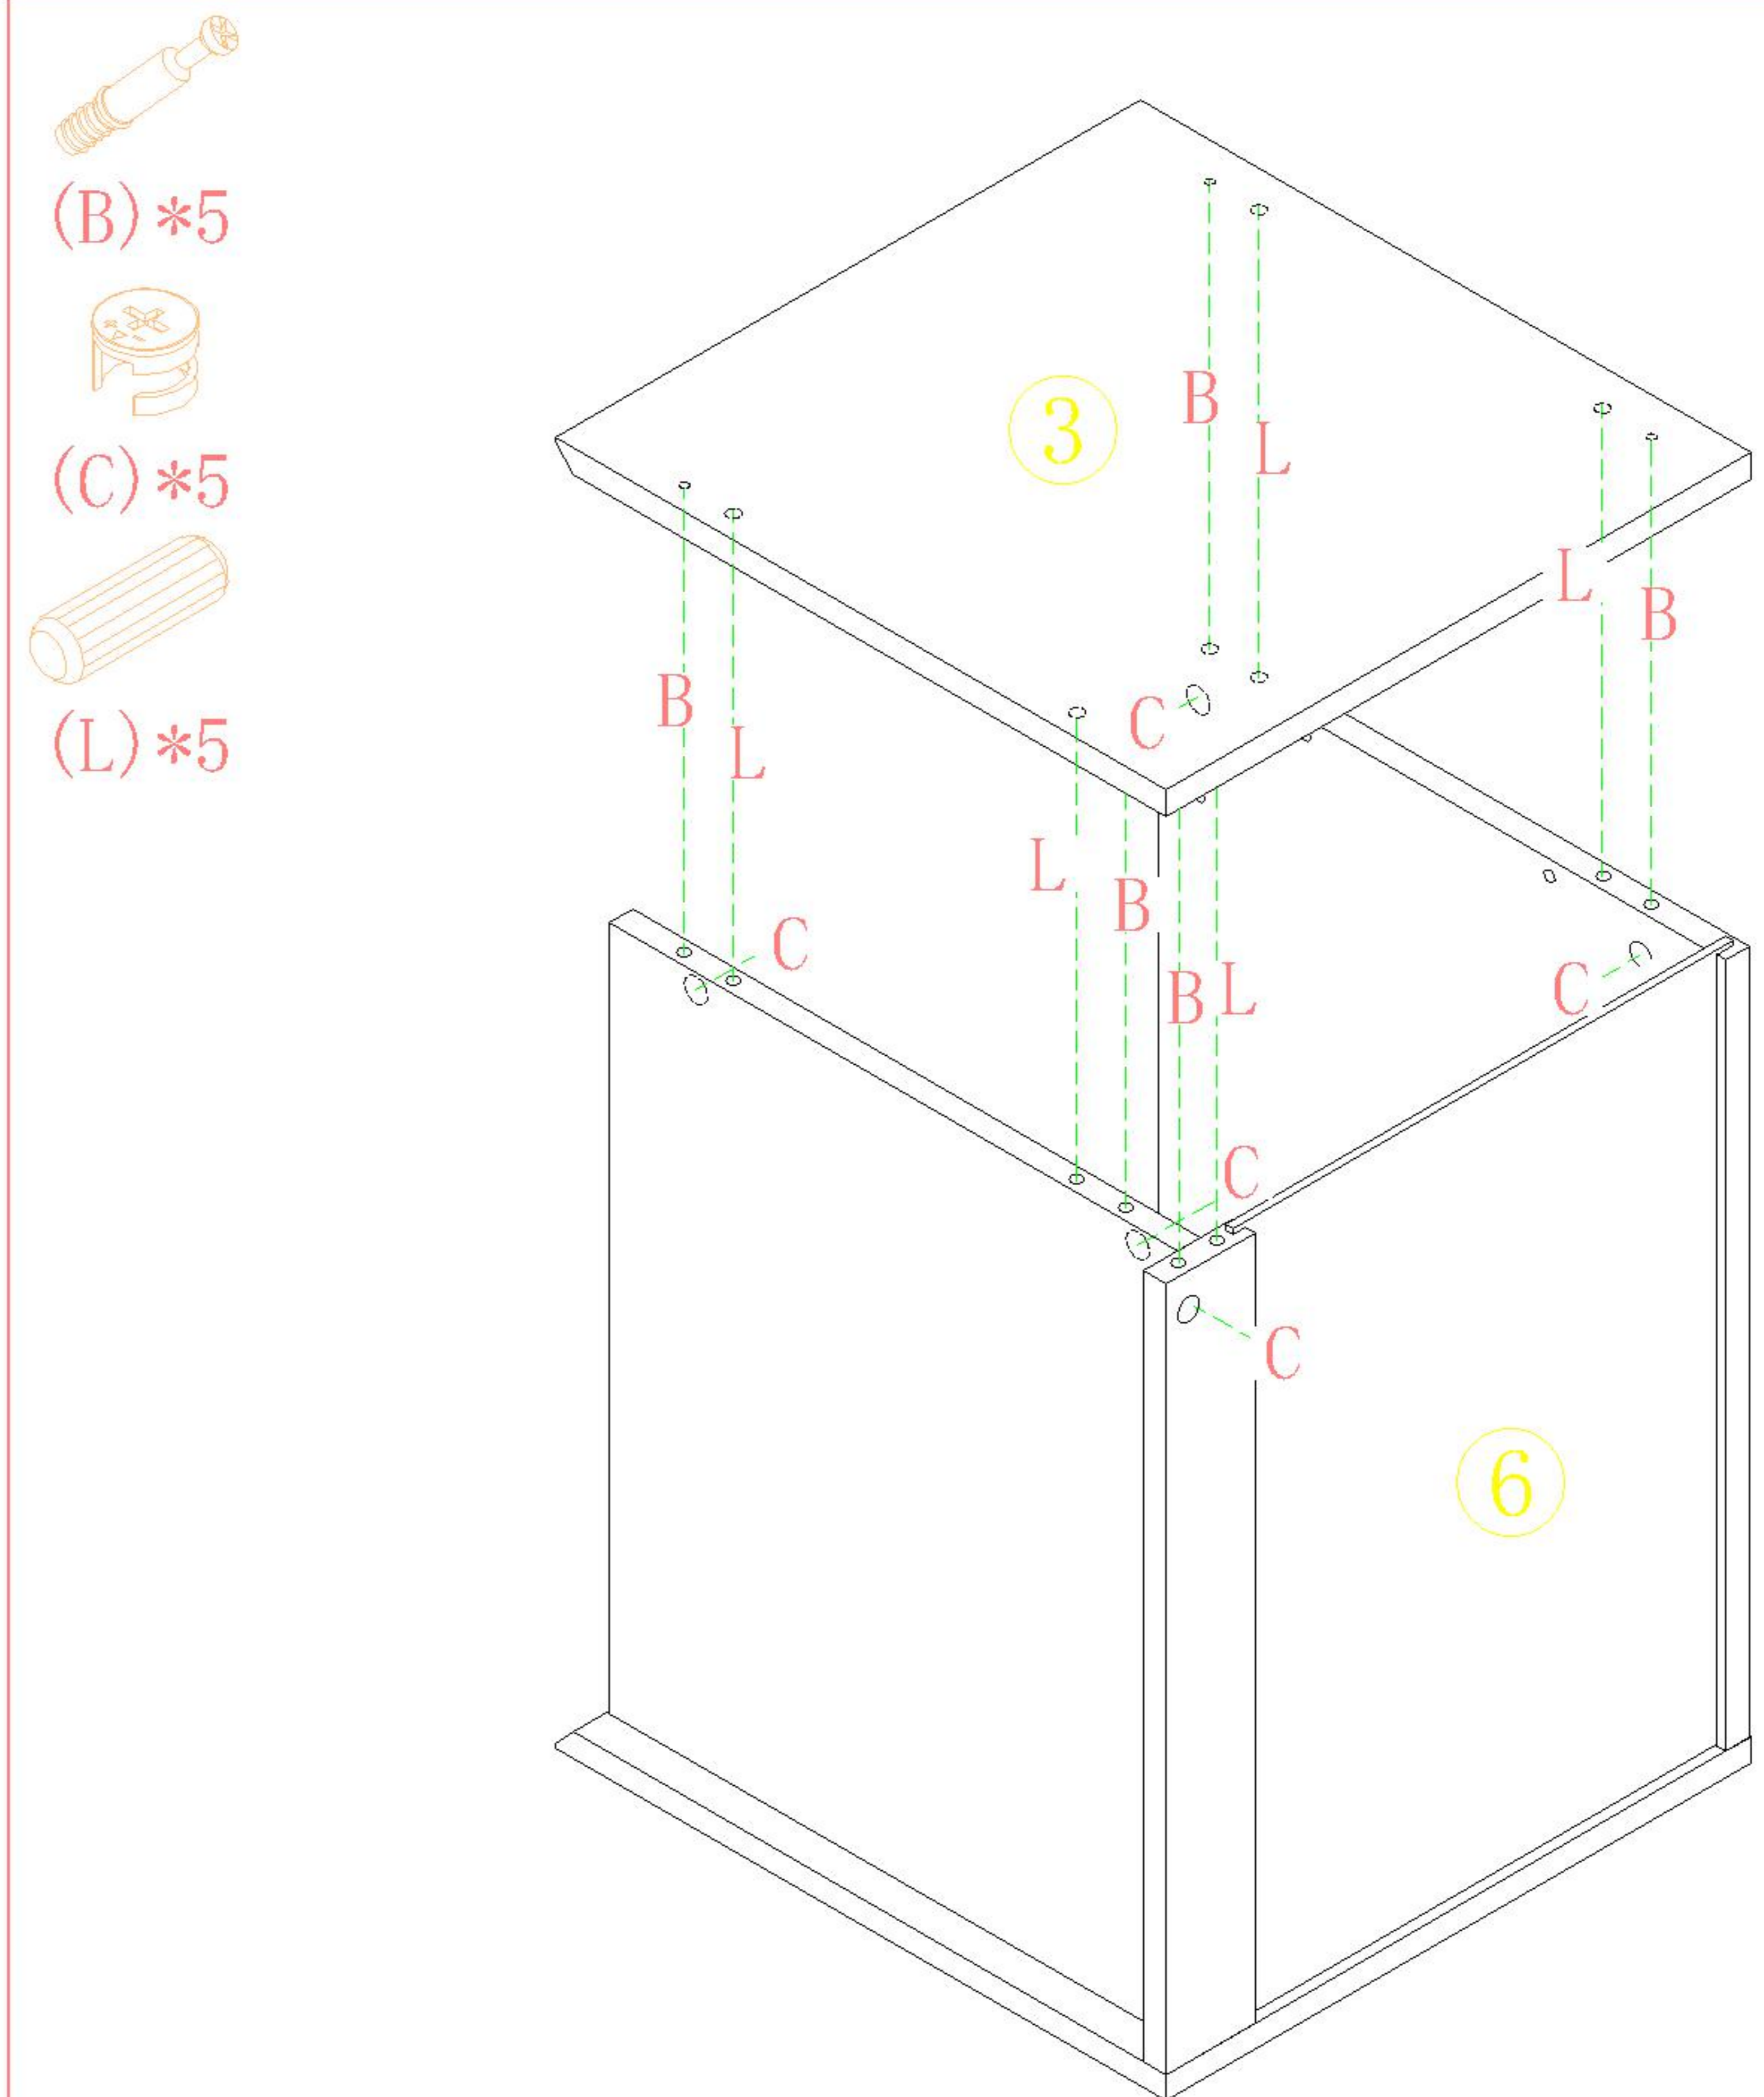

安装示意图/Assembly Instruction

产品名称 Model NO.	TV1B-A
产品规格 Specification	476*398*501MM
安装工具 Tool	安装人数 Installer
	

 (A)*4 背板扣 Back Panel Buckle	 (B)*11 二合一螺杆 2-in-1-screw	 (C)*11 大三合一锁饼 3-in-1 large lock	 (D)*8 小三合一锁饼 3-in-1 small lock
 (E)*8 小二合一杆 2-in-1 small rod	 (F)* 3 镜钉 Mirror nail	 (G)*8 斜边十字螺杆-M6*15mm Bevel cross screw	 (H)*8 塑料螺母 Plastic Nut
 (I)*8 自攻螺丝M4*40 Self-tapping screw	 (J)*34 自攻螺丝M3.5*12 Self-tapping screw	 (K)*7 自攻螺丝M3.5*16 Self-tapping screw	 (L)*11 木榫-φ8*30 Wood tenon
 (M)*2 三节滚珠导轨12" Three-section rail	 (N)*4 角码-(14*21*1.5mm)小角码 Small bracket	 (O)*1 抽面玻璃 Faceted glass	 (P)*4 五金脚 Hardware foot

编号NO.	名称Name	规格 Specification	数量QTY	材质Material
①	面板Top panel	446*368*15	1	三胺板 Melamine
②	右侧板Side board(R)	398*381*15	1	三胺板 Melamine
③	左侧板Side board(L)	398*381*15	1	三胺板 Melamine
④	底板Bottom board	446*370*15	1	三胺板 Melamine
⑤	顶条Top brace	446*58*15	1	三胺板 Melamine
⑥	背板Back board	456*317*5	1	三胺板 Melamine
⑦	上抽屉面板 Upper drawer's panel	442*112*15	1	三胺板 Melamine
⑧	下抽屉面板 Bottom drawer's panel	442*158*15	1	三胺板 Melamine
⑨	抽屉左侧板 Drawer's side board(L)	340*78*12	2	三胺板 Melamine
⑩	抽屉右侧板 Drawer's side board(R)	340*78*12	2	三胺板 Melamine
⑪	抽屉后板 Drawer's Back board	396*78*12	2	三胺板 Melamine
⑫	抽屉底板 Drawer's Bottom board	406*336*5	2	三胺板 Melamine

TV1B-A

安装方法/
Installation method

二合一/2 in 1

塑料螺母 Plastic nut

阀门开关(下压为开)
Valve switch (press down to open)

三节滚珠导轨-12"
Three Section Ball Guide-12"

1

2

3

4

TV1B-A

安装方法/ Installation method

二合一/2 in 1

塑料螺母 Plastic nut

阀门开关(下压为开)
Valve switch (press down to open)

主轨 Main track