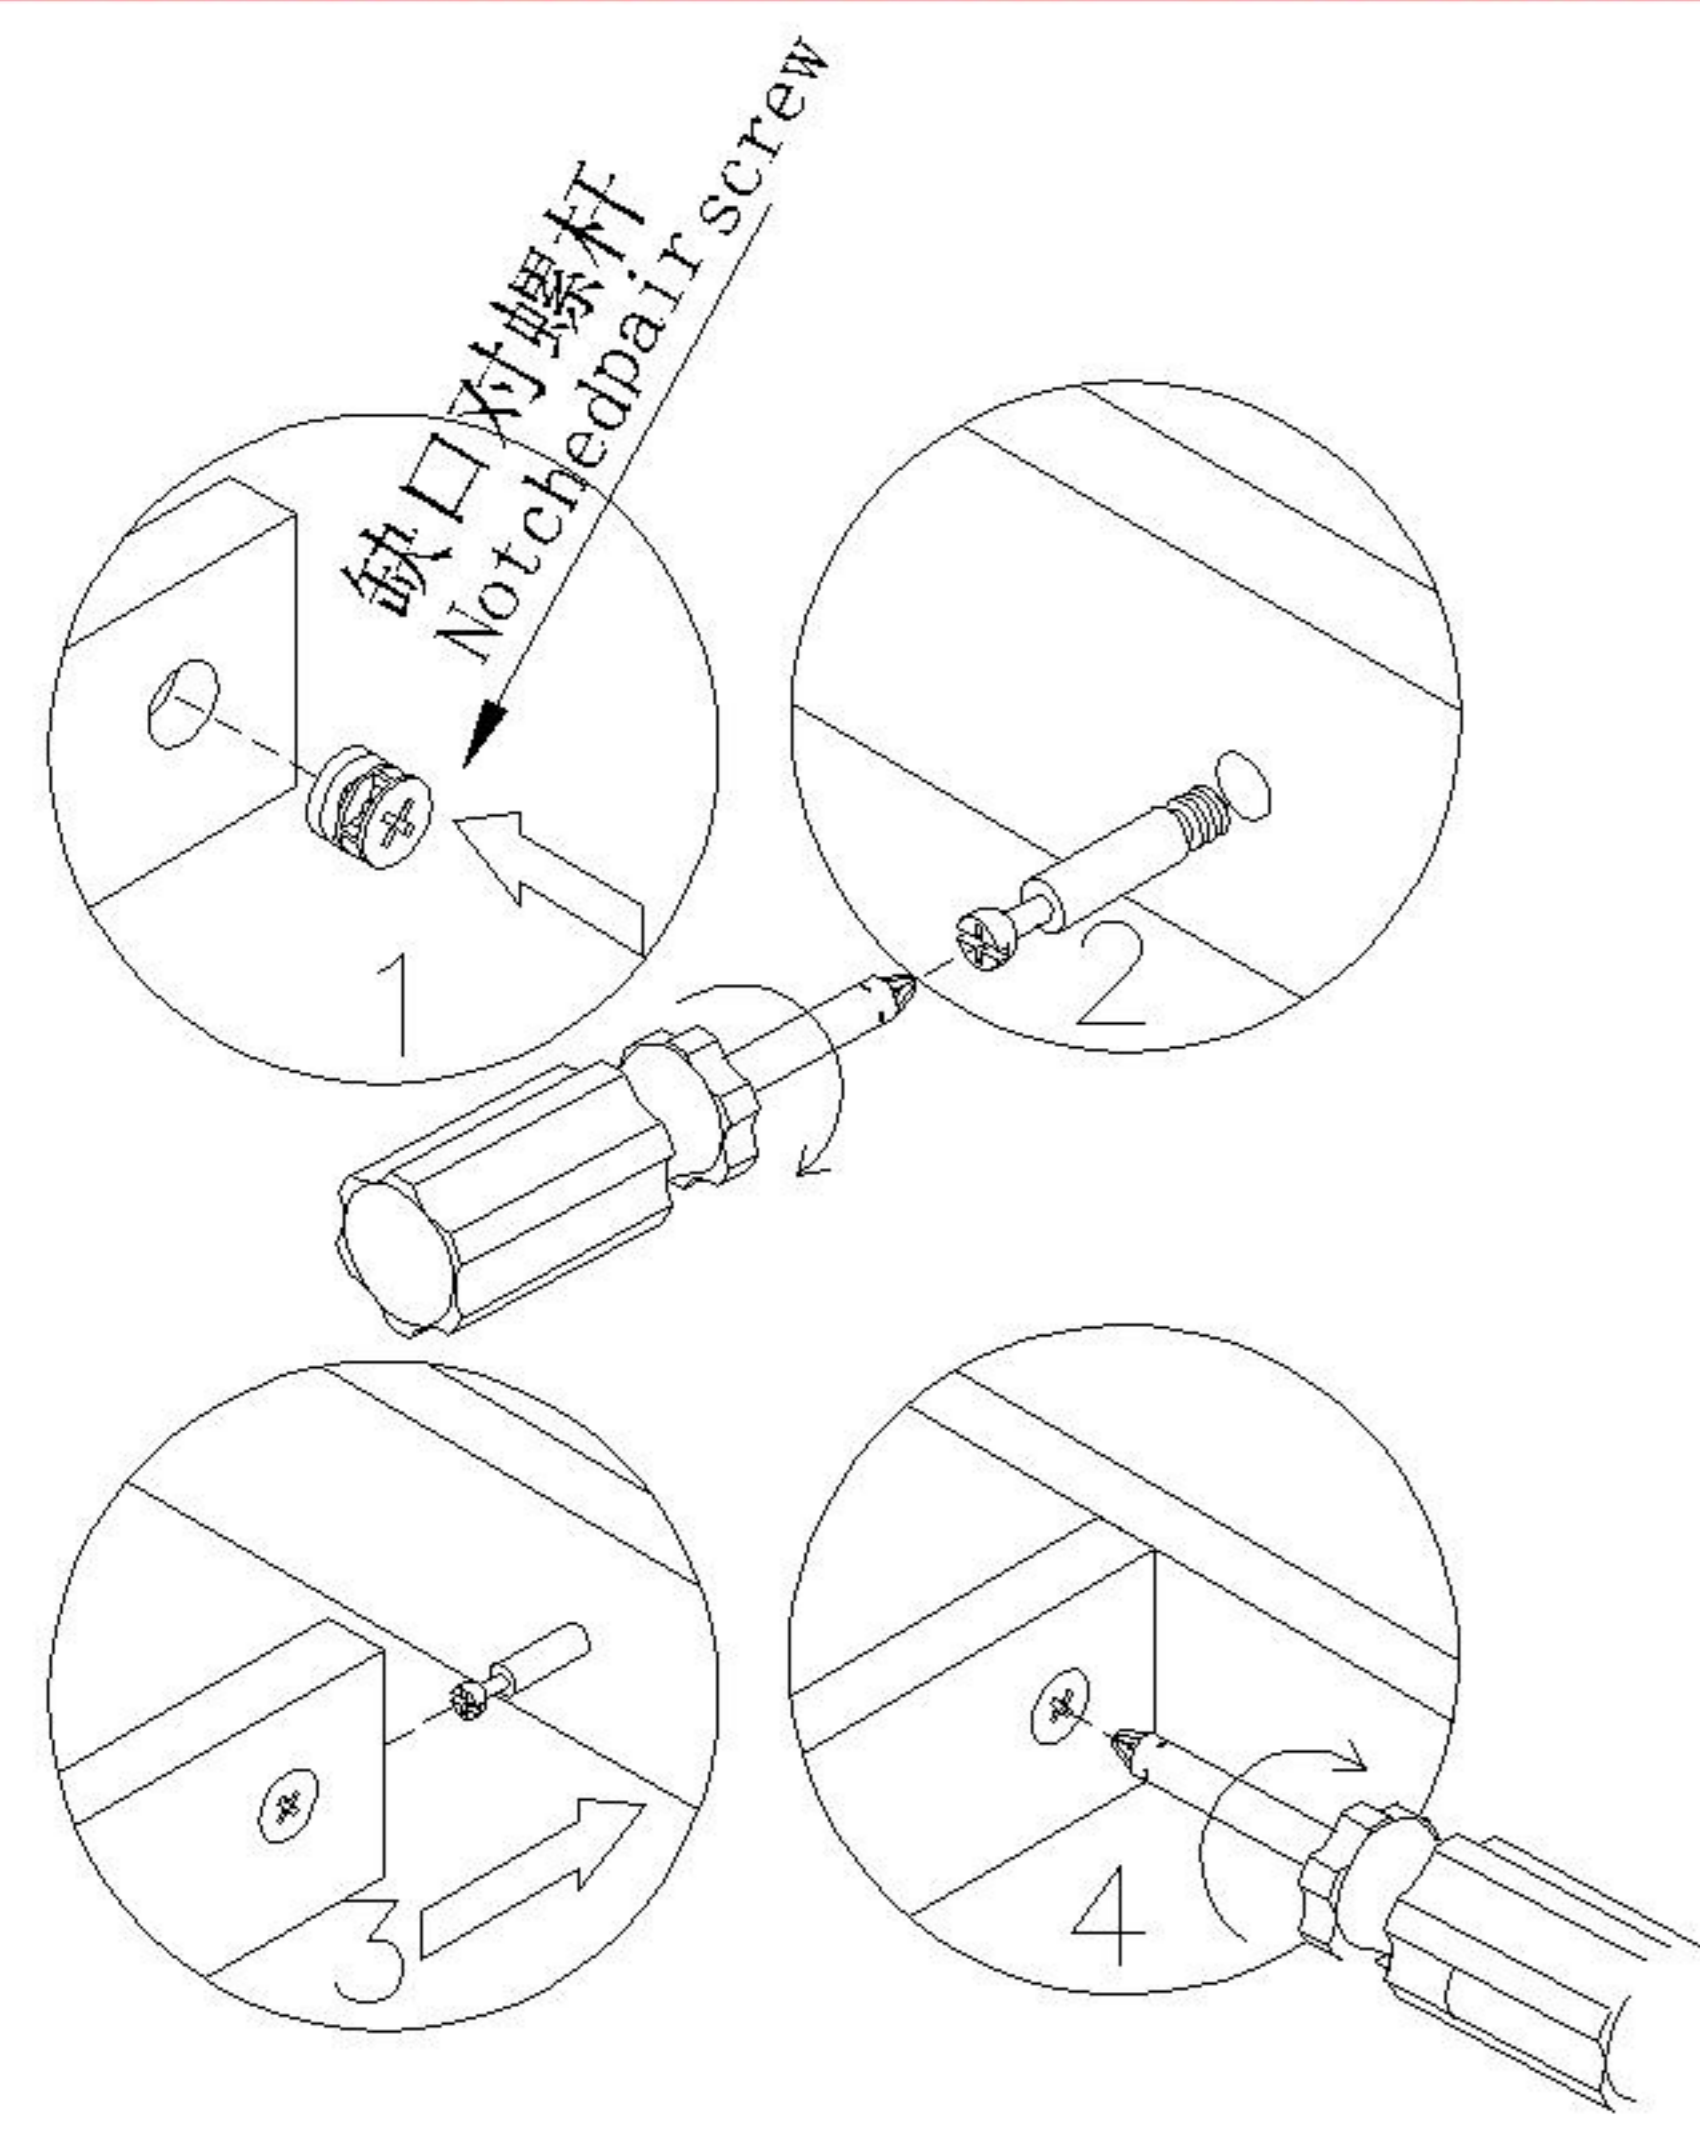

安装示意图/Assembly Instruction

产品名称 Model NO.	TV1B-A
产品规格 Specification	476*398*501MM
安装工具 Tool	安装人数 Installer
	

 (A)*4 背板扣 Back Panel Buckle	 (B)*11 二合一螺杆 2-in-1-screw	 (C)*11 大三合一锁饼 3-in-1 large lock	 (D)*8 小三合一锁饼 3-in-1 small lock
 (E)*8 小二合一杆 2-in-1 small rod	 (F)* 3 镜钉 Mirror nail	 (G)*8 斜边十字螺杆-M6*15mm Bevel cross screw	 (H)*8 塑料螺母 Plastic Nut
 (I)*8 自攻螺丝M4*40 Self-tapping screw	 (J)*34 自攻螺丝M3.5*12 Self-tapping screw	 (K)*7 自攻螺丝M3.5*16 Self-tapping screw	 (L)*11 木榫-φ8*30 Wood tenon
 (M)*2 三节滚珠导轨12" Three-section rail	 (N)*4 角码-(14*21*1.5mm)小角码 Small bracket	 (O)*1 抽面玻璃 Faceted glass	 (P)*4 五金脚 Hardware foot

编号NO.	名称Name	规格 Specification	数量QTY	材质Material
①	面板Top panel	446*368*15	1	三胺板 Melamine
②	右侧板Side board(R)	398*381*15	1	三胺板 Melamine
③	左侧板Side board(L)	398*381*15	1	三胺板 Melamine
④	底板Bottom board	446*370*15	1	三胺板 Melamine
⑤	顶条Top brace	446*58*15	1	三胺板 Melamine
⑥	背板Back board	456*317*5	1	三胺板 Melamine
⑦	上抽屉面板 Upper drawer's panel	442*112*15	1	三胺板 Melamine
⑧	下抽屉面板 Bottom drawer's panel	442*158*15	1	三胺板 Melamine
⑨	抽屉左侧板 Drawer's side board(L)	340*78*12	2	三胺板 Melamine
⑩	抽屉右侧板 Drawer's side board(R)	340*78*12	2	三胺板 Melamine
⑪	抽屉后板 Drawer's Back board	396*78*12	2	三胺板 Melamine
⑫	抽屉底板 Drawer's Bottom board	406*336*5	2	三胺板 Melamine

TV1B-A

安装方法/
Installation method

二合一/2 in 1

塑料螺母 Plastic nut

阀门开关(下压为开)
Valve switch (press down to open)

三节滚珠导轨-12"
Three Section Ball Guide-12"

1

2

3

4

TV1B-A

安装方法/ Installation method

二合一/2 in 1

塑料螺母 Plastic nut

阀门开关(下压为开)
Valve switch (press down to open)

主轨 Main track