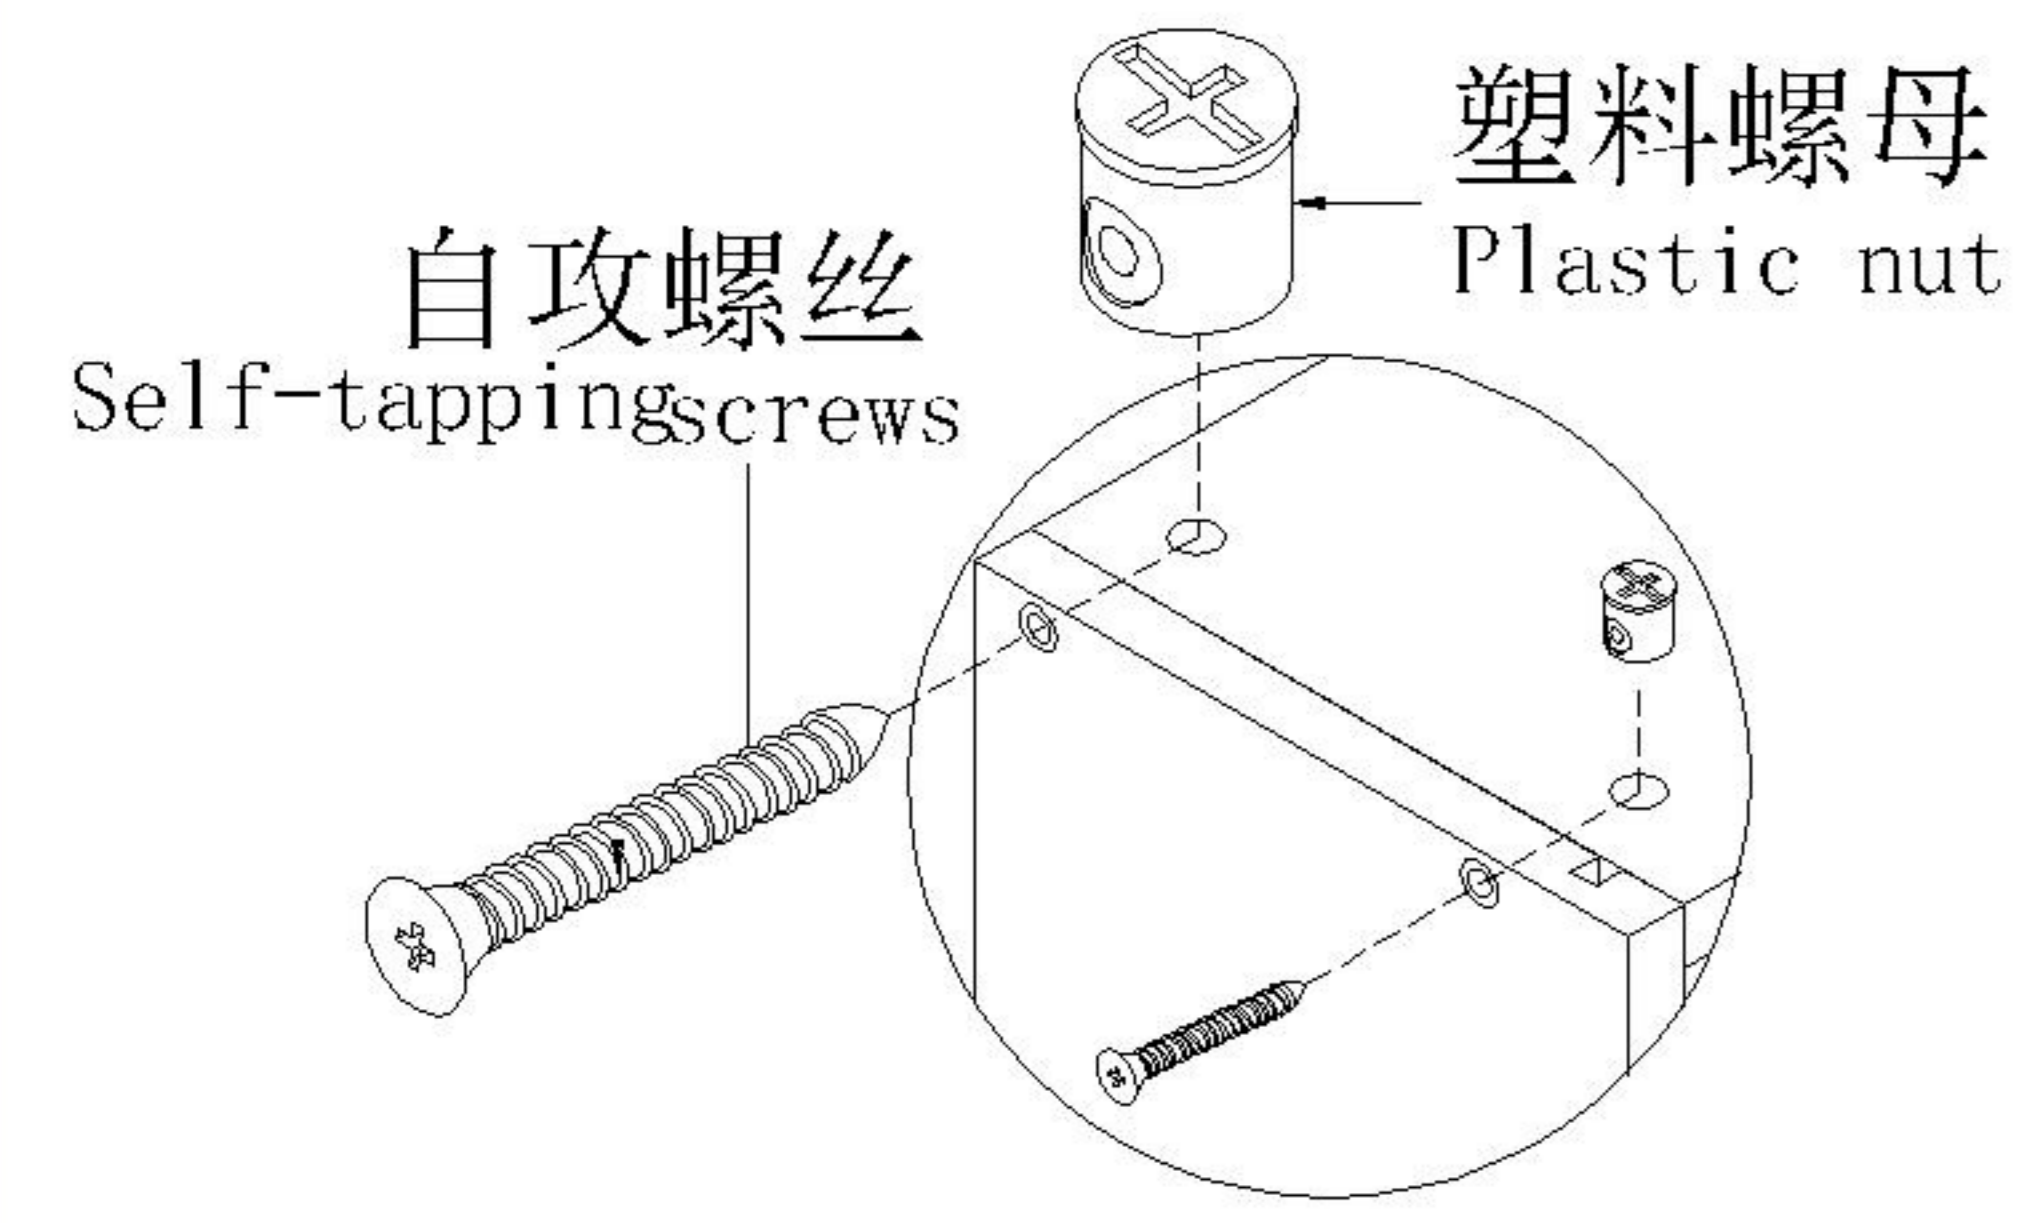

安装示意图/Assembly Instruction

产品名称 Model NO.	TV1B-A
产品规格 Specification	476*398*501MM
安装工具 Tool	安装人数 Installer
	

 (A)*4 背板扣 Back Panel Buckle	 (B)*11 二合一螺杆 2-in-1-screw	 (C)*11 大三合一锁饼 3-in-1 large lock	 (D)*8 小三合一锁饼 3-in-1 small lock
 (E)*8 小二合一杆 2-in-1 small rod	 (F)* 3 镜钉 Mirror nail	 (G)*8 斜边十字螺杆-M6*15mm Bevel cross screw	 (H)*8 塑料螺母 Plastic Nut
 (I)*8 自攻螺丝M4*40 Self-tapping screw	 (J)*34 自攻螺丝M3.5*12 Self-tapping screw	 (K)*7 自攻螺丝M3.5*16 Self-tapping screw	 (L)*11 木榫-φ8*30 Wood tenon
 (M)*2 三节滚珠导轨12" Three-section rail	 (N)*4 角码-(14*21*1.5mm)小角码 Small bracket	 (O)*1 抽面玻璃 Faceted glass	 (P)*4 五金脚 Hardware foot

编号NO.	名称Name	规格 Specification	数量QTY	材质Material
①	面板Top panel	446*368*15	1	三胺板 Melamine
②	右侧板Side board(R)	398*381*15	1	三胺板 Melamine
③	左侧板Side board(L)	398*381*15	1	三胺板 Melamine
④	底板Bottom board	446*370*15	1	三胺板 Melamine
⑤	顶条Top brace	446*58*15	1	三胺板 Melamine
⑥	背板Back board	456*317*5	1	三胺板 Melamine
⑦	上抽屉面板 Upper drawer's panel	442*112*15	1	三胺板 Melamine
⑧	下抽屉面板 Bottom drawer's panel	442*158*15	1	三胺板 Melamine
⑨	抽屉左侧板 Drawer's side board(L)	340*78*12	2	三胺板 Melamine
⑩	抽屉右侧板 Drawer's side board(R)	340*78*12	2	三胺板 Melamine
⑪	抽屉后板 Drawer's Back board	396*78*12	2	三胺板 Melamine
⑫	抽屉底板 Drawer's Bottom board	406*336*5	2	三胺板 Melamine

TV1B-A

安装方法/
Installation method

二合一/2 in 1

塑料螺母 Plastic nut

阀门开关(下压为开)
Valve switch (press down to open)

三节滚珠导轨-12"
Three Section Ball Guide-12"

1

2

3

4

TV1B-A

安装方法/ Installation method

二合一/2 in 1

塑料螺母 Plastic nut

阀门开关(下压为开)
Valve switch (press down to open)

主轨 Main track