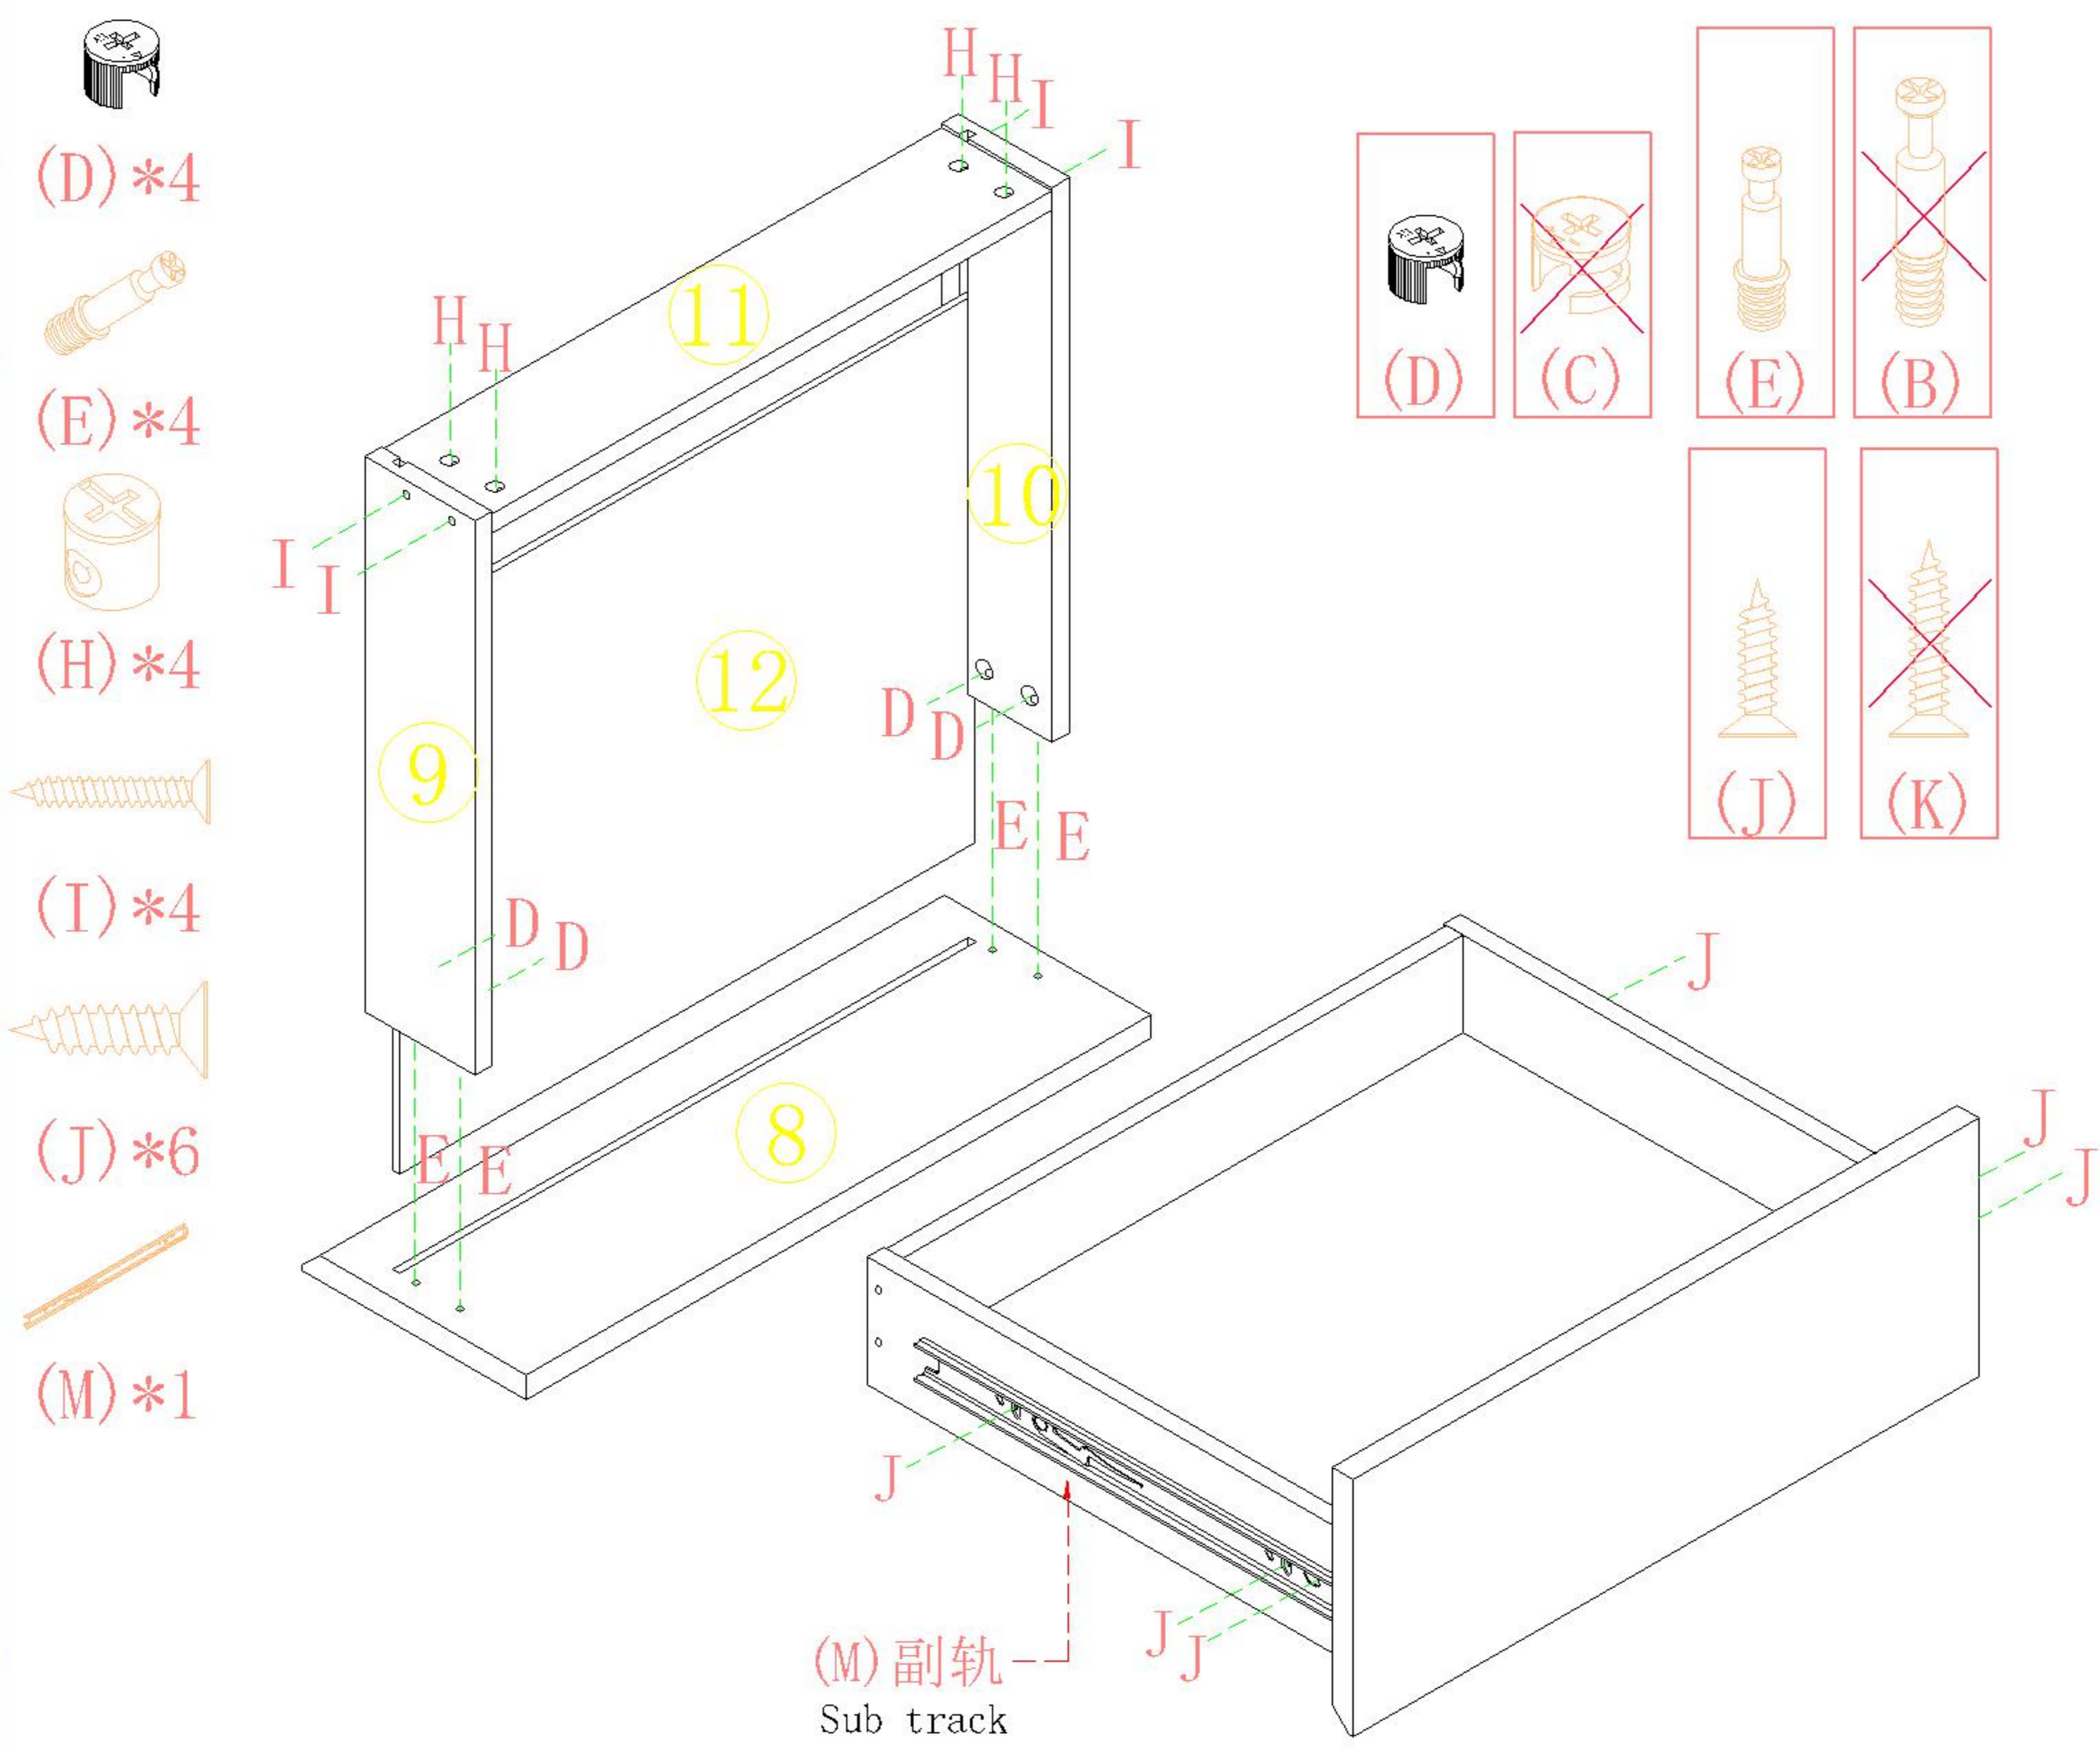

安装示意图/Assembly Instruction

产品名称 Model NO.	TV1B-A
产品规格 Specification	476*398*501MM
安装工具 Tool	安装人数 Installer
	

 (A)*4 背板扣 Back Panel Buckle	 (B)*11 二合一螺杆 2-in-1-screw	 (C)*11 大三合一锁饼 3-in-1 large lock	 (D)*8 小三合一锁饼 3-in-1 small lock
 (E)*8 小二合一杆 2-in-1 small rod	 (F)* 3 镜钉 Mirror nail	 (G)*8 斜边十字螺杆-M6*15mm Bevel cross screw	 (H)*8 塑料螺母 Plastic Nut
 (I)*8 自攻螺丝M4*40 Self-tapping screw	 (J)*34 自攻螺丝M3.5*12 Self-tapping screw	 (K)*7 自攻螺丝M3.5*16 Self-tapping screw	 (L)*11 木榫-φ8*30 Wood tenon
 (M)*2 三节滚珠导轨12" Three-section rail	 (N)*4 角码-(14*21*1.5mm)小角码 Small bracket	 (O)*1 抽面玻璃 Faceted glass	 (P)*4 五金脚 Hardware foot

编号NO.	名称Name	规格 Specification	数量QTY	材质Material
①	面板Top panel	446*368*15	1	三胺板 Melamine
②	右侧板Side board(R)	398*381*15	1	三胺板 Melamine
③	左侧板Side board(L)	398*381*15	1	三胺板 Melamine
④	底板Bottom board	446*370*15	1	三胺板 Melamine
⑤	顶条Top brace	446*58*15	1	三胺板 Melamine
⑥	背板Back board	456*317*5	1	三胺板 Melamine
⑦	上抽屉面板 Upper drawer's panel	442*112*15	1	三胺板 Melamine
⑧	下抽屉面板 Bottom drawer's panel	442*158*15	1	三胺板 Melamine
⑨	抽屉左侧板 Drawer's side board(L)	340*78*12	2	三胺板 Melamine
⑩	抽屉右侧板 Drawer's side board(R)	340*78*12	2	三胺板 Melamine
⑪	抽屉后板 Drawer's Back board	396*78*12	2	三胺板 Melamine
⑫	抽屉底板 Drawer's Bottom board	406*336*5	2	三胺板 Melamine

TV1B-A

安装方法/
Installation method

二合一/2 in 1

塑料螺母 Plastic nut

阀门开关(下压为开)
Valve switch (press down to open)

三节滚珠导轨-12"
Three Section Ball Guide-12"

1

2

3

4

TV1B-A

安装方法/ Installation method

二合一/2 in 1

塑料螺母 Plastic nut

阀门开关(下压为开)
Valve switch (press down to open)

主轨 Main track