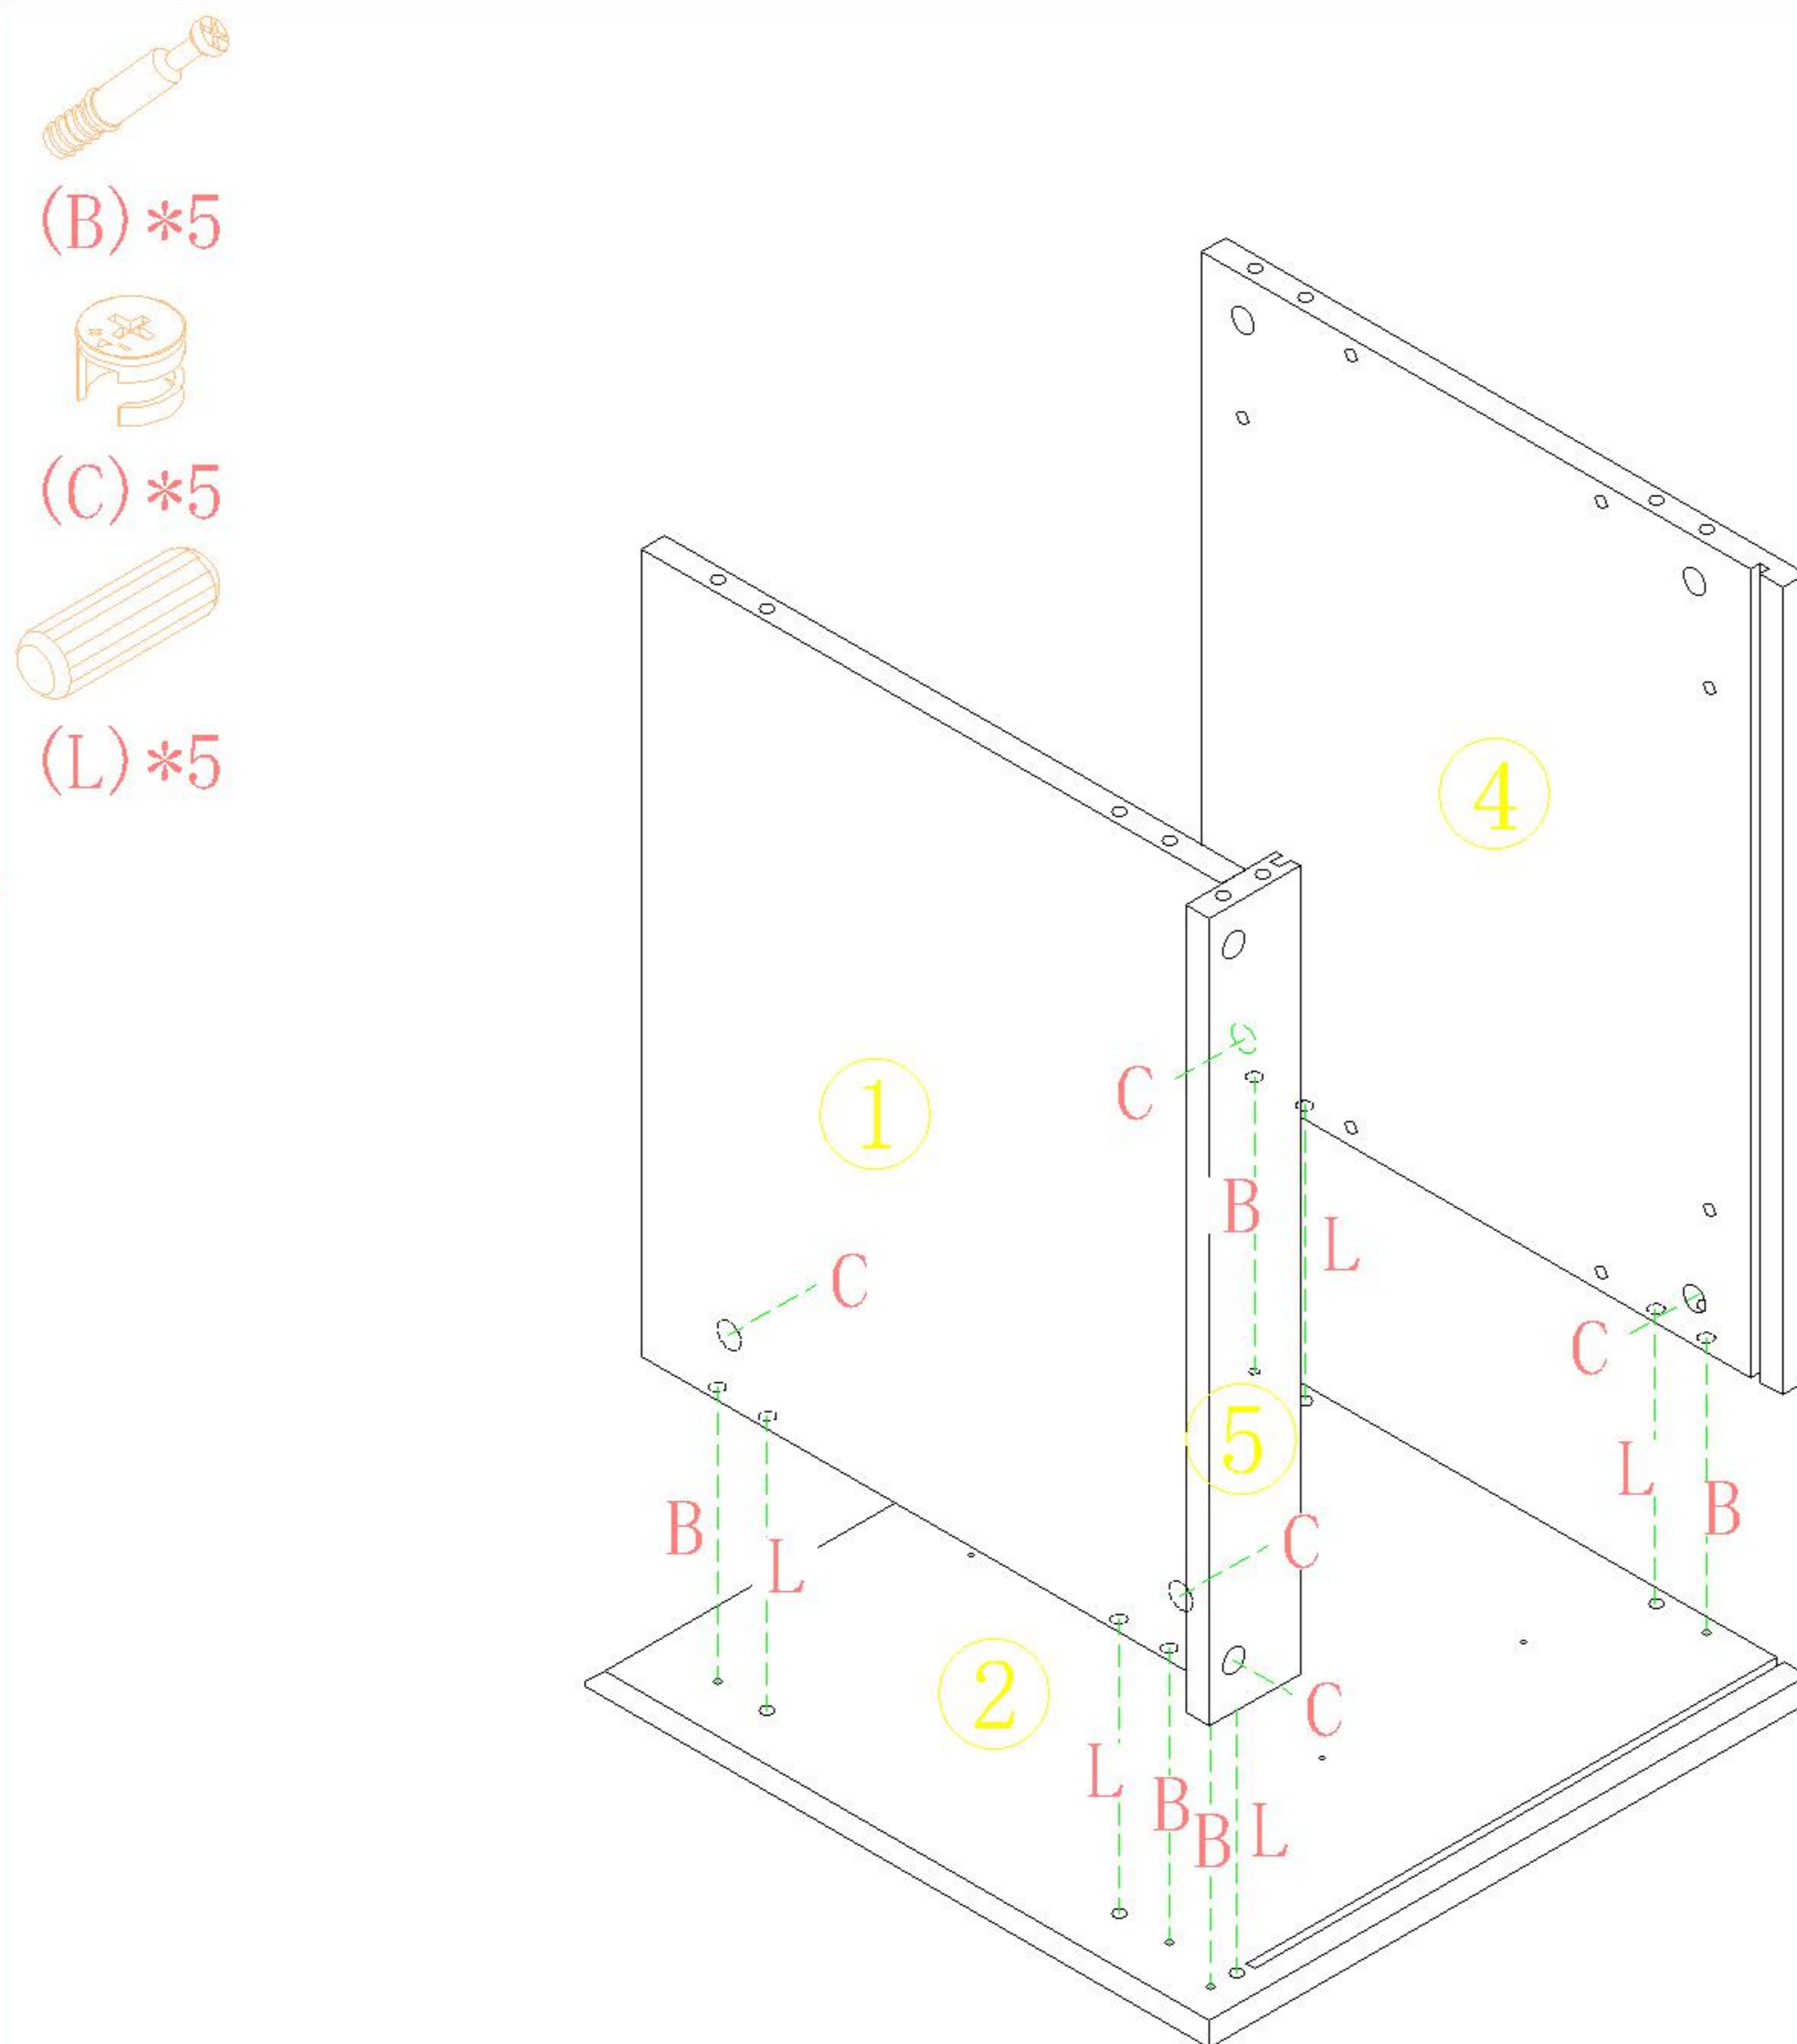

安装示意图/Assembly Instruction

产品名称 Model NO.	TV1B-A
产品规格 Specification	476*398*501MM
安装工具 Tool	安装人数 Installer
	

 (A)*4 背板扣 Back Panel Buckle	 (B)*11 二合一螺杆 2-in-1-screw	 (C)*11 大三合一锁饼 3-in-1 large lock	 (D)*8 小三合一锁饼 3-in-1 small lock
 (E)*8 小二合一杆 2-in-1 small rod	 (F)* 3 镜钉 Mirror nail	 (G)*8 斜边十字螺杆-M6*15mm Bevel cross screw	 (H)*8 塑料螺母 Plastic Nut
 (I)*8 自攻螺丝M4*40 Self-tapping screw	 (J)*34 自攻螺丝M3.5*12 Self-tapping screw	 (K)*7 自攻螺丝M3.5*16 Self-tapping screw	 (L)*11 木榫-φ8*30 Wood tenon
 (M)*2 三节滚珠导轨12" Three-section rail	 (N)*4 角码-(14*21*1.5mm)小角码 Small bracket	 (O)*1 抽面玻璃 Faceted glass	 (P)*4 五金脚 Hardware foot

编号NO.	名称Name	规格 Specification	数量QTY	材质Material
①	面板Top panel	446*368*15	1	三胺板 Melamine
②	右侧板Side board(R)	398*381*15	1	三胺板 Melamine
③	左侧板Side board(L)	398*381*15	1	三胺板 Melamine
④	底板Bottom board	446*370*15	1	三胺板 Melamine
⑤	顶条Top brace	446*58*15	1	三胺板 Melamine
⑥	背板Back board	456*317*5	1	三胺板 Melamine
⑦	上抽屉面板 Upper drawer's panel	442*112*15	1	三胺板 Melamine
⑧	下抽屉面板 Bottom drawer's panel	442*158*15	1	三胺板 Melamine
⑨	抽屉左侧板 Drawer's side board(L)	340*78*12	2	三胺板 Melamine
⑩	抽屉右侧板 Drawer's side board(R)	340*78*12	2	三胺板 Melamine
⑪	抽屉后板 Drawer's Back board	396*78*12	2	三胺板 Melamine
⑫	抽屉底板 Drawer's Bottom board	406*336*5	2	三胺板 Melamine

TV1B-A

安装方法/
Installation method

二合一/2 in 1

塑料螺母 Plastic nut

阀门开关(下压为开)
Valve switch (press down to open)

三节滚珠导轨-12"
Three Section Ball Guide-12"

1

2

3

4

TV1B-A

安装方法/ Installation method

二合一/2 in 1

塑料螺母 Plastic nut

阀门开关(下压为开)
Valve switch (press down to open)

主轨 Main track