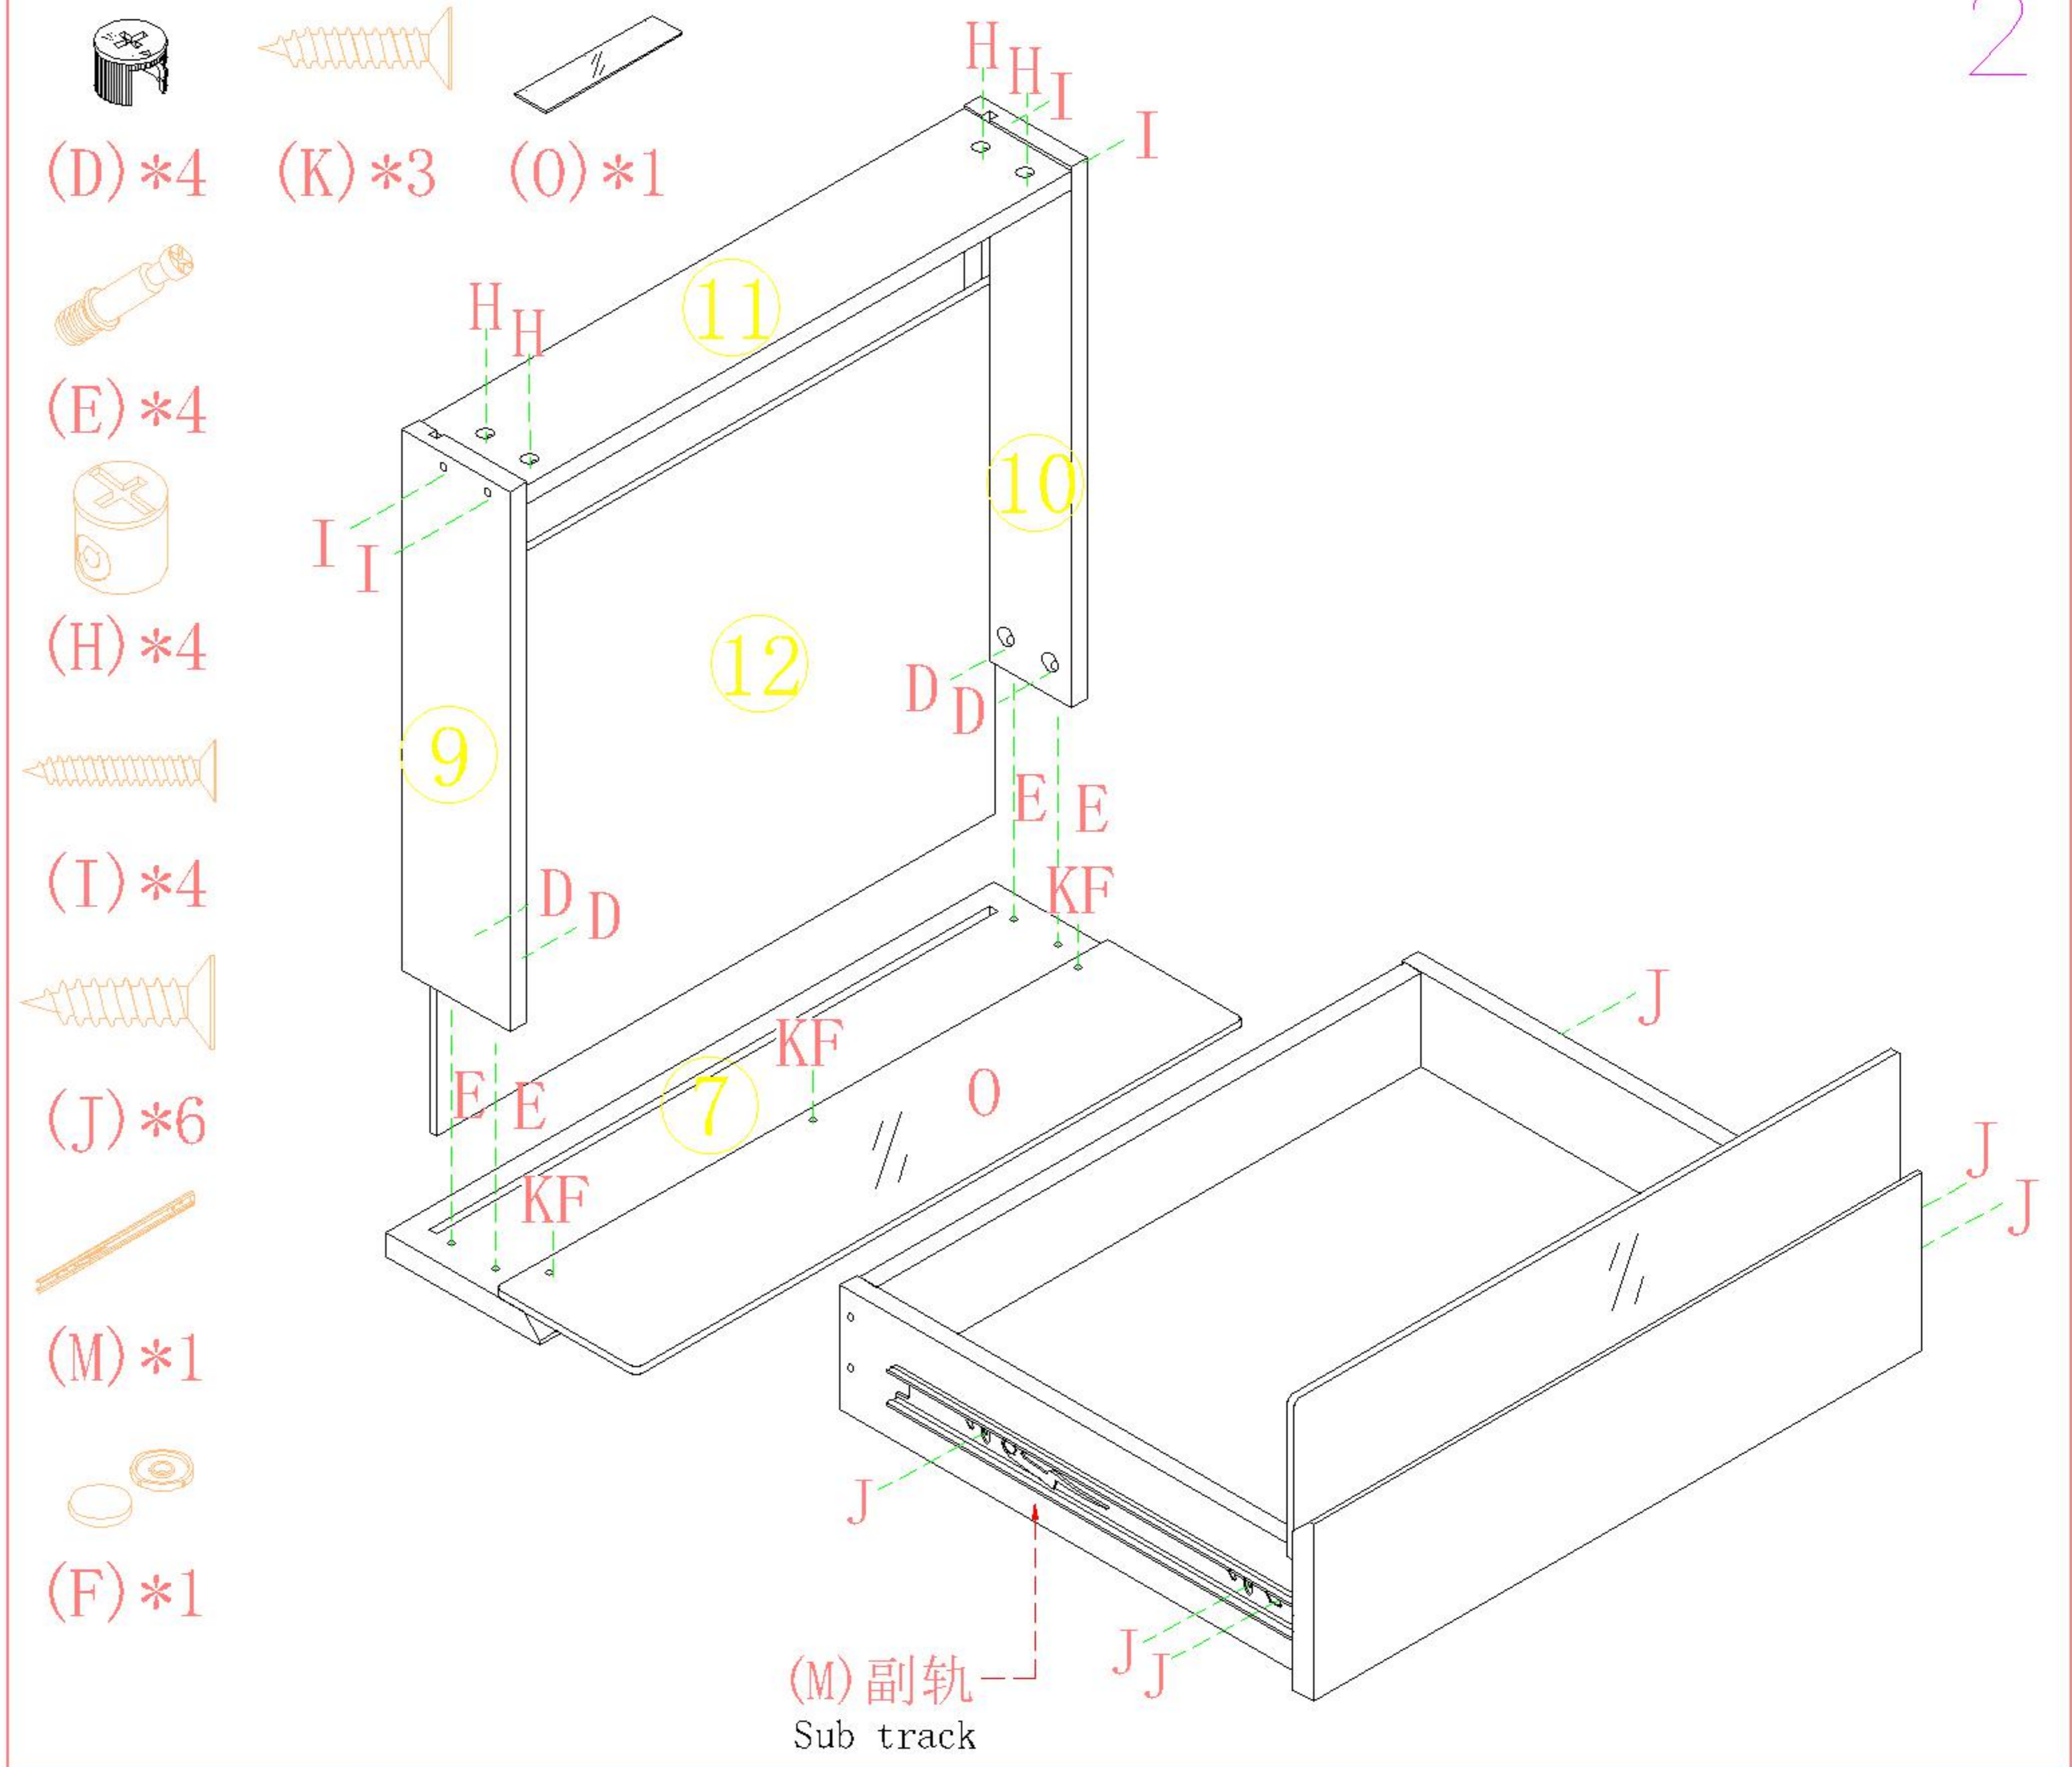

安装示意图/Assembly Instruction

产品名称 Model NO.	TV1B-A
产品规格 Specification	476*398*501MM
安装工具 Tool	安装人数 Installer
	

 (A)*4 背板扣 Back Panel Buckle	 (B)*11 二合一螺杆 2-in-1-screw	 (C)*11 大三合一锁饼 3-in-1 large lock	 (D)*8 小三合一锁饼 3-in-1 small lock
 (E)*8 小二合一杆 2-in-1 small rod	 (F)* 3 镜钉 Mirror nail	 (G)*8 斜边十字螺杆-M6*15mm Bevel cross screw	 (H)*8 塑料螺母 Plastic Nut
 (I)*8 自攻螺丝M4*40 Self-tapping screw	 (J)*34 自攻螺丝M3.5*12 Self-tapping screw	 (K)*7 自攻螺丝M3.5*16 Self-tapping screw	 (L)*11 木榫-φ8*30 Wood tenon
 (M)*2 三节滚珠导轨12" Three-section rail	 (N)*4 角码-(14*21*1.5mm)小角码 Small bracket	 (O)*1 抽面玻璃 Faceted glass	 (P)*4 五金脚 Hardware foot

编号NO.	名称Name	规格 Specification	数量QTY	材质Material
①	面板Top panel	446*368*15	1	三胺板 Melamine
②	右侧板Side board(R)	398*381*15	1	三胺板 Melamine
③	左侧板Side board(L)	398*381*15	1	三胺板 Melamine
④	底板Bottom board	446*370*15	1	三胺板 Melamine
⑤	顶条Top brace	446*58*15	1	三胺板 Melamine
⑥	背板Back board	456*317*5	1	三胺板 Melamine
⑦	上抽屉面板 Upper drawer's panel	442*112*15	1	三胺板 Melamine
⑧	下抽屉面板 Bottom drawer's panel	442*158*15	1	三胺板 Melamine
⑨	抽屉左侧板 Drawer's side board(L)	340*78*12	2	三胺板 Melamine
⑩	抽屉右侧板 Drawer's side board(R)	340*78*12	2	三胺板 Melamine
⑪	抽屉后板 Drawer's Back board	396*78*12	2	三胺板 Melamine
⑫	抽屉底板 Drawer's Bottom board	406*336*5	2	三胺板 Melamine

TV1B-A

安装方法/
Installation method

二合一/2 in 1

塑料螺母 Plastic nut

阀门开关(下压为开)
Valve switch (press down to open)

三节滚珠导轨-12"
Three Section Ball Guide-12"

1

2

3

4

TV1B-A

安装方法/ Installation method

二合一/2 in 1

塑料螺母 Plastic nut

阀门开关(下压为开)
Valve switch (press down to open)

主轨 Main track