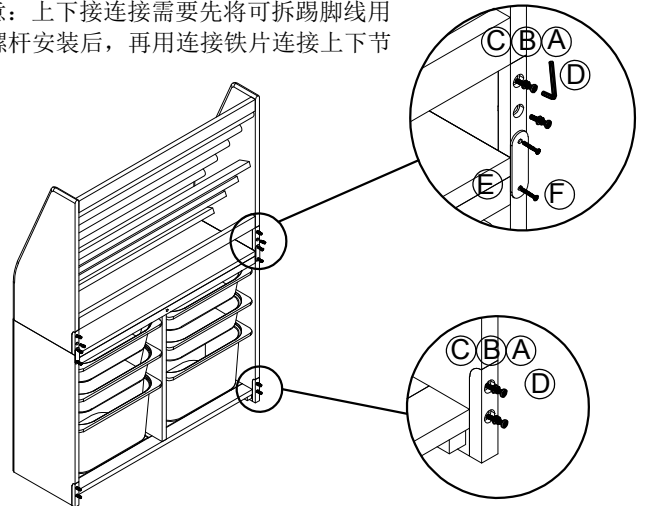

儿童家具组装说明

产品展示及组装说明

注意：上下接连接需要先将可拆踢脚线用M6螺杆安装后，再用连接铁片连接上下节

注意：底部踢脚线根据需要可自行选择是否安装

五金清单：

①	②	③	④	⑤	⑥
					
平头内六角螺丝 M6*30=4	M6弹垫=4	M6平垫=4	扳手L4=1	连接铁片=2	M4*20自攻丝=4

产品名称	咪呀斗柜 (C款)
规格型号	M9031
主材	黄杨木
辅材及部位	桐木 (抽屉内盒), 塑料 (抽盒、滑轨)
执行标准	GB28007-2011
安装说明	有