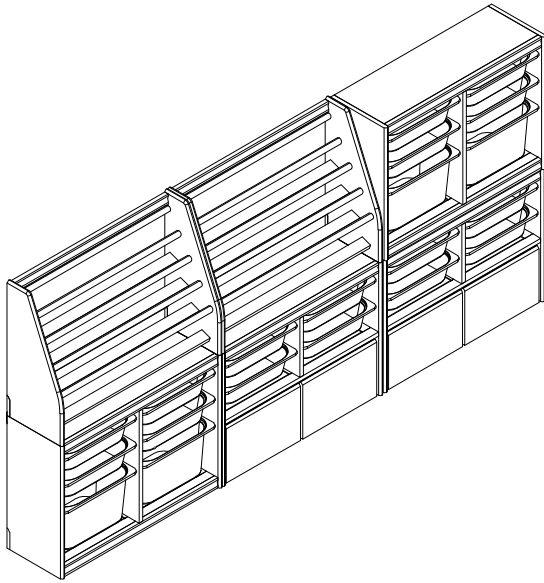

儿童家具组装说明

产品展示及组装说明

注意：上下接连接需要先将可拆踢脚线用M6螺杆安装后，再用连接铁片连接上下节

注意：底部踢脚线根据需要可自行选择是否安装

五金清单：

①	②	③	④	⑤	⑥
					
平头内六角螺丝 M6*30=4	M6弹垫=4	M6平垫=4	扳手L4=1	连接铁片=2	M4*20自攻丝=4

产品名称	咪呀斗柜 (C款)
规格型号	M9031
主材	黄杨木
辅材及部位	桐木 (抽屉内盒), 塑料 (抽盒、滑轨)
执行标准	GB28007-2011
安装说明	有