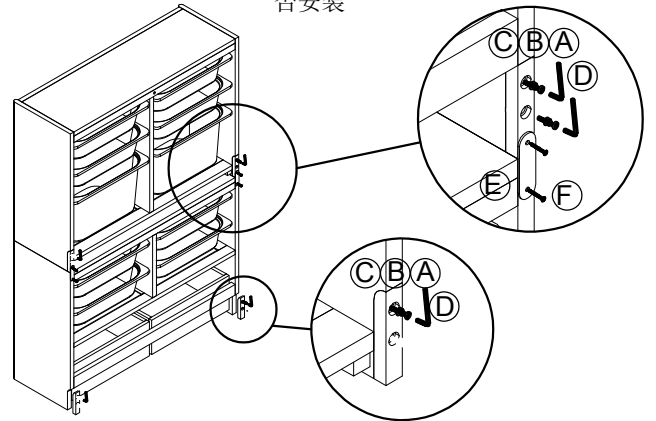

儿童家具组装说明

产品展示及组装说明

注意：上下接连接需要先将可拆踢脚线用M6螺杆安装后，再用连接铁片连接上下节

注意：底部踢脚线根据需要可自行选择是否安装

五金清单：

①	②	③	④	⑤	⑥
					
平头内六角螺丝 M6*30=4	M6弹垫=4	M6平垫=4	扳手L4=1	连接铁片=2	M4*20自攻丝=4

产品名称	咪呀斗柜 (C款)
规格型号	M9031
主材	黄杨木
辅材及部位	桐木 (抽屉内盒), 塑料 (抽盒、滑轨)
执行标准	GB28007-2011
安装说明	有