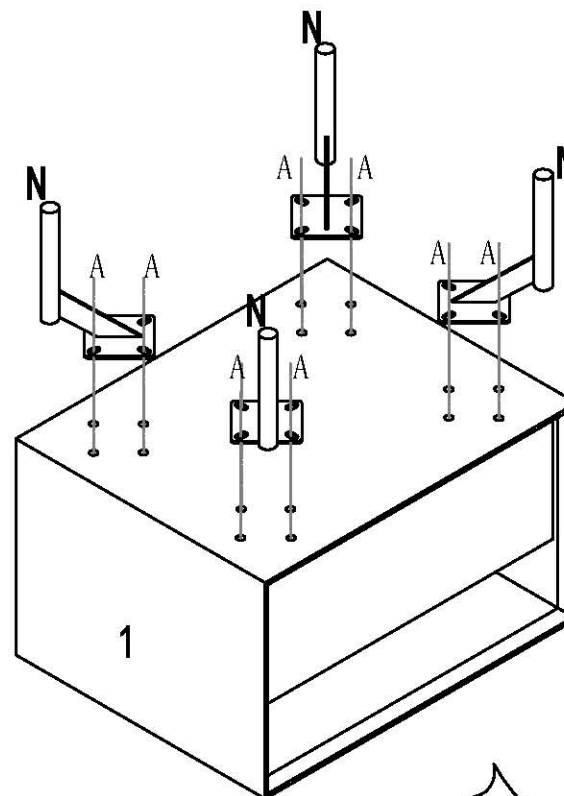

LINSY 林氏家居

安装示意图/Assembly Instruction

| | | |
|-----------------------|---|---|
| 产品名称 Model NO. | LS419B1-A | 五金表/Hardware list |
| 产品规格 Specification | 500*400*480 | |
| 安装工具 Tool |  |  (A)*16 机丝M6*15 Hexagon socket head screw |
| 安装人数 Installer |  | |

部件表

| 编号 | 名称 | 规格 | 数量 | 材质 |
|----|-------------------|-------------|----|------------------|
| 1 | 柜体 Bottom board | 500*400*300 | 1 | 中纤+油漆 MDF+Paint |
| N | 五金脚 Hardware feet | H: 180 | 1 | 碳素钢 Carbon steel |

(A)*16
机丝M6*15
Hexagon socket head screw