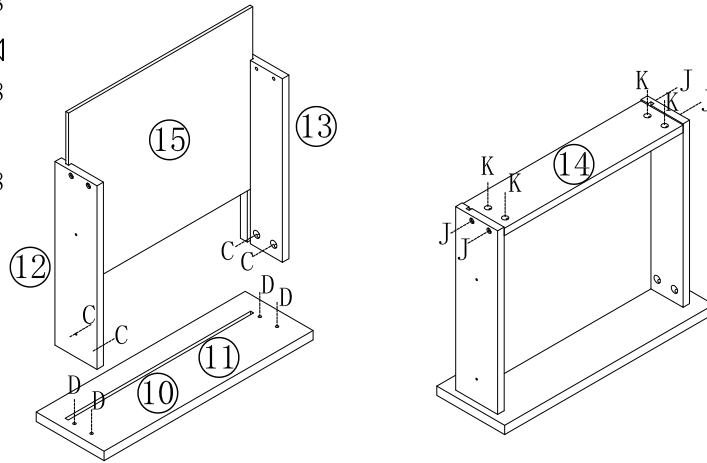

编号NO.	名称Name	规格(MM) Specification	数量QTY	材质Material
1	面板Top panel	782*348*15	1	三胺板 Melamine
2	左侧板Side board(L)	1044*350*15	1	三胺板 Melamine
3	右侧板Side board(R)	1044*350*15	1	三胺板 Melamine
4	底板Bottom board	782*348*15	1	三胺板 Melamine
5	中侧板Middle side board	310*115*18	1	三胺板 Melamine
6	拉条Brace	782*68*15	2	三胺板 Melamine
7	活动层板Movable shelf	781*298*18	3	三胺板 Melamine
8	左门板Door board(L)	682*388*15	1	三胺板 Melamine
9	右门板Door board(R)	682*388*15	1	三胺板 Melamine
10	左抽屉面板 Drawer's panel (L)	388*126*15	1	三胺板 Melamine
11	右抽屉面板 Drawer's panel (R)	388*126*15	1	三胺板 Melamine
12	抽屉左侧板 Drawer's side board(L)	295*78*12	2	三胺板 Melamine
13	抽屉右侧板 Drawer's side board(R)	295*78*12	2	三胺板 Melamine
14	抽屉后板 Drawer's Back board	332*78*12	2	三胺板 Melamine
15	抽屉底板 Drawer's Bottom board	342*291*5	2	三胺板 Melamine
16	背板Back board	824*395*5	2	三胺板 Melamine

JF2N-A

安装方法
Installation method

小二合一
small two-in-one

塑料螺母
Plastic Nut

(C)*8

(D)*8

(J)*8

(K)*8

(H)*6

(O)*2

0主轨
Main track

1

(H)*12

(O)*2

0副轨
Sub track

2