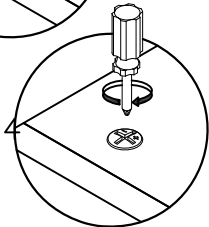

JF2N-A

安装方法
Installation method

小二合一
small two-in-one