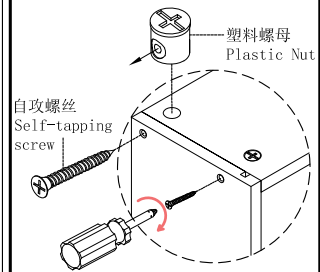

JF2N-A

安装方法
Installation method

小二合一
small two-in-one

塑料螺母
Plastic Nut

(C)*8

(D)*8

(J)*8

(K)*8

(H)*6

(O)*2

0主轨
Main track

1

(H)*12

(O)*2

0副轨
Sub track

2

3

(A)*2

(B)*2

(E)*2

4