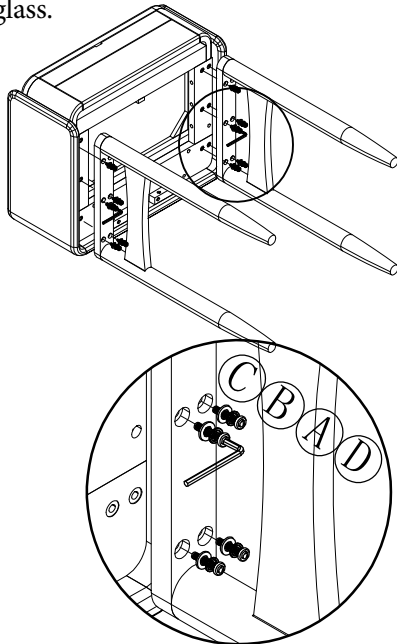

组 装 说 明 书 Assembly Manual

产品名称: 晴晓梳妆台 (D款)/温德梳妆台 (C款)-通用
Qingxiao Vanity (Model D) / Wende Vanity (Model C) - Standard

成品图:
Assembly View

爆炸图:
Exploded View

第一步: 放倒安装站腿时, 注意桌面玻璃
Step 1: When laying down to install the legs, be cautious of the tabletop glass.

第二步: 玻璃轻轻放置面框上
Step 2: Gently place the glass onto the frame.

五金清单:
Hardware List:

| | | | |
|--|--|--|--|
| <p>(A)</p>  | <p>(B)</p>  | <p>(C)</p>  | <p>(D)</p>  |
| <p>内六角螺杆M6*30=12 M6 * 30 Hex Socket Screws=12</p> | <p>M6弹垫=12 M6 Spring Washers=12</p> | <p>M6平垫=12 M6 Flat Washers</p> | <p>L5=1</p> |