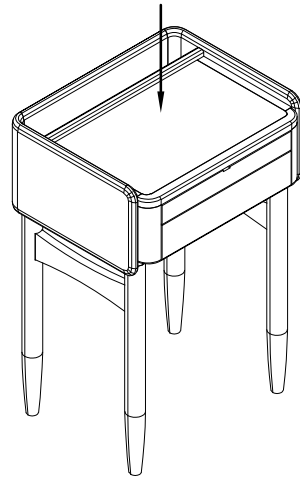

组 装 说 明 书 Assembly Manual

产品名称: 晴晓梳妆台 (D款)/温德梳妆台 (C款)-通用
Qingxiao Vanity (Model D) / Wende Vanity (Model C) - Standard

成品图:
Assembly View

爆炸图:
Exploded View

第一步: 放倒安装站腿时, 注意桌面玻璃
Step 1: When laying down to install the legs, be cautious of the tabletop glass.

第二步: 玻璃轻轻放置面框上
Step 2: Gently place the glass onto the frame.

五金清单:
Hardware List:

| | | | |
|--|--|--|--|
| <p>(A)</p>  | <p>(B)</p>  | <p>(C)</p>  | <p>(D)</p>  |
| <p>内六角螺杆M6*30=12 M6 * 30 Hex Socket Screws=12</p> | <p>M6弹垫=12 M6 Spring Washers=12</p> | <p>M6平垫=12 M6 Flat Washers</p> | <p>L5=1</p> |