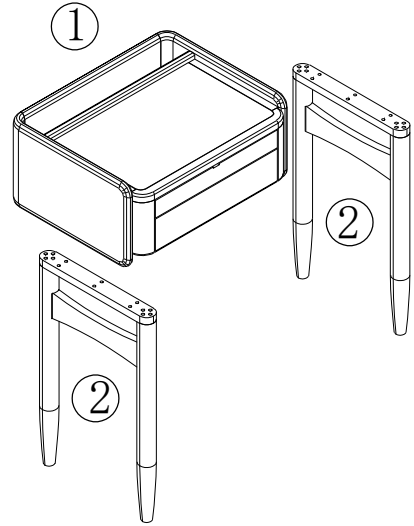

组 装 说 明 书 Assembly Manual

产品名称: 晴晓梳妆台 (D款)/温德梳妆台 (C款)-通用
Qingxiao Vanity (Model D) / Wende Vanity (Model C) - Standard

成品图:
Assembly View

爆炸图:
Exploded View

第一步: 放倒安装站腿时, 注意桌面玻璃
Step 1: When laying down to install the legs, be cautious of the tabletop glass.

第二步: 玻璃轻轻放置面框上
Step 2: Gently place the glass onto the frame.

五金清单:
Hardware List:

| | | | |
|--|--|--|--|
| <p>(A)</p>  | <p>(B)</p>  | <p>(C)</p>  | <p>(D)</p>  |
| <p>内六角螺杆M6*30=12 M6 * 30 Hex Socket Screws=12</p> | <p>M6弹垫=12 M6 Spring Washers=12</p> | <p>M6平垫=12 M6 Flat Washers</p> | <p>L5=1</p> |