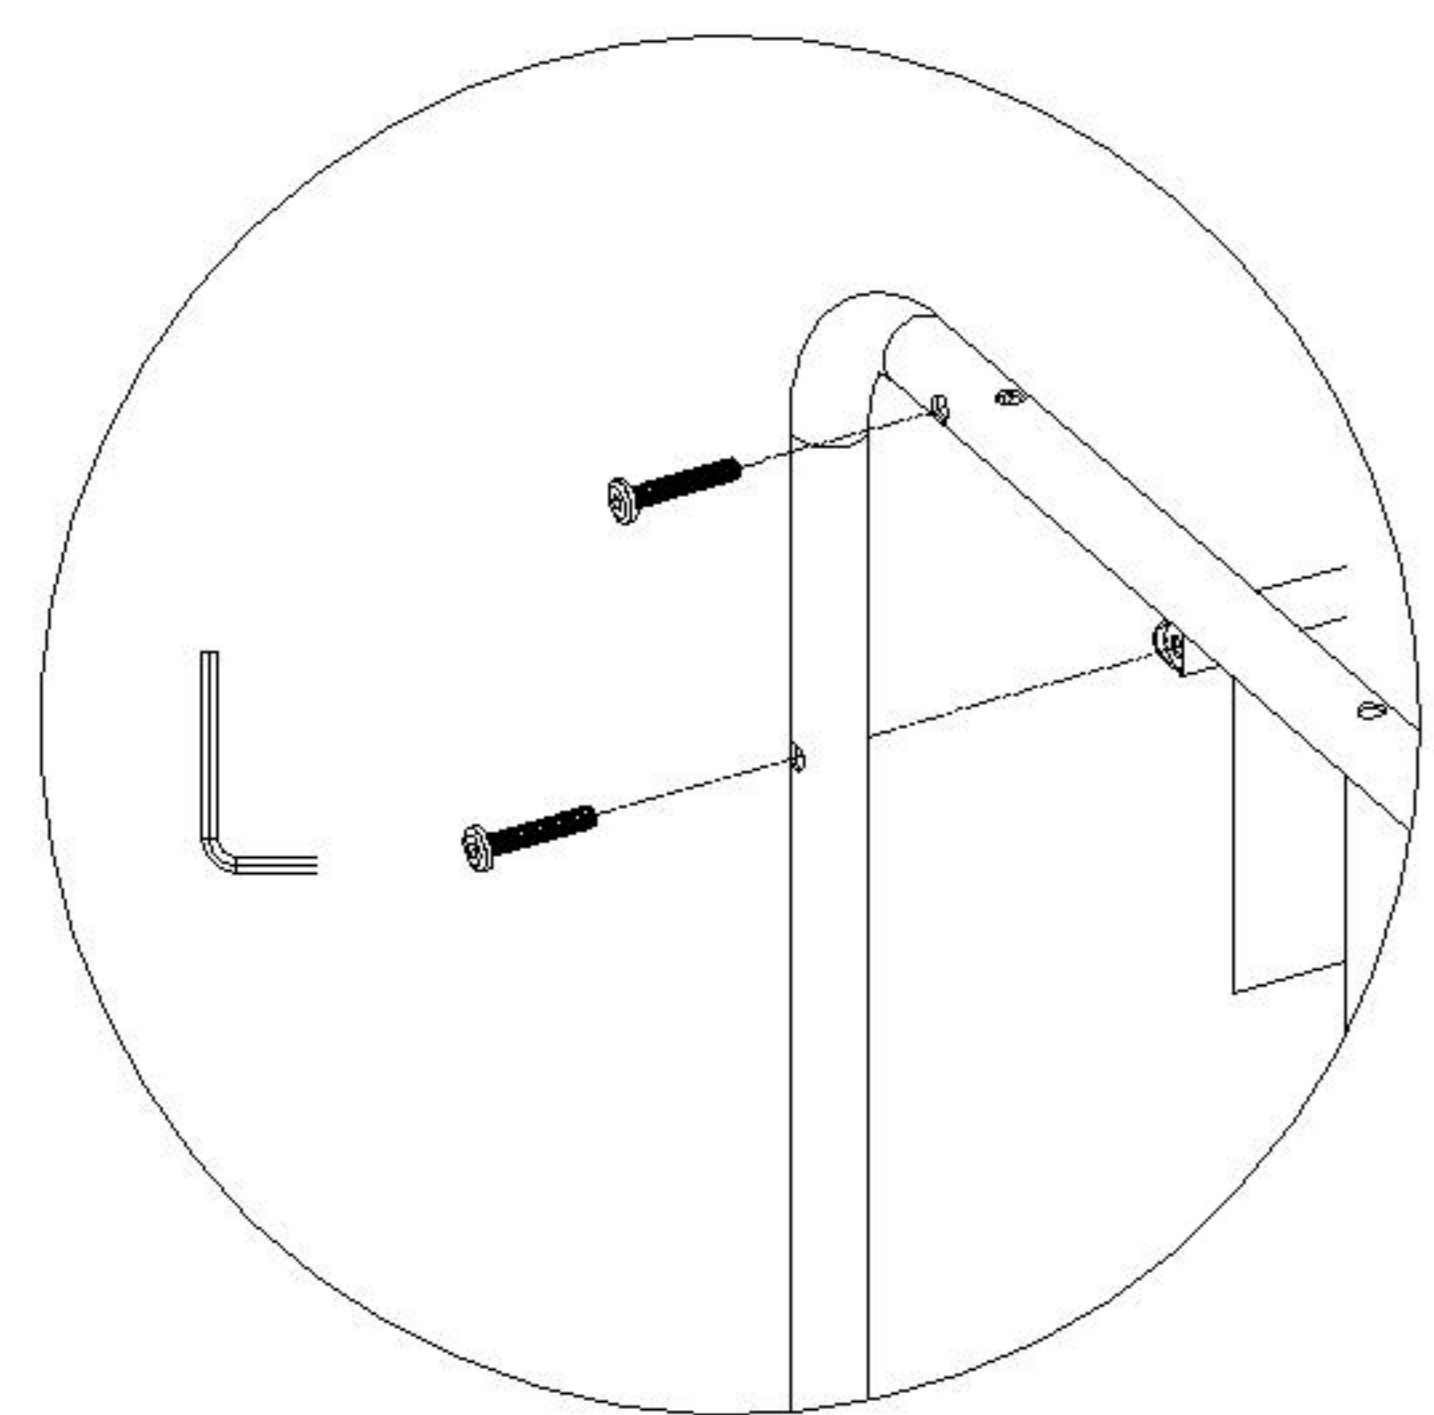

## 部件表/Parts List

编号NO.	名称Name	规格 specification	材质Material	数量QTY
①	台面板 Table panel	550*350*18	中纤板 MDF	1
②	连接管 Connecting tubes	466*16	铁管 Steel tube	3
③	侧架 Side frame	572*411*22	铁管 Steel tube	2
④	抽屉篮子 Drawer Basket	448*194*76	铁丝网 Barbed Wire	1
⑤	PU皮革 Pu leather	510*440	聚氨酯 Polyurethane	1

安装方法/Installation method

图1

图2

图3

(A)\*6

(B)\*1

1

(A)\*4