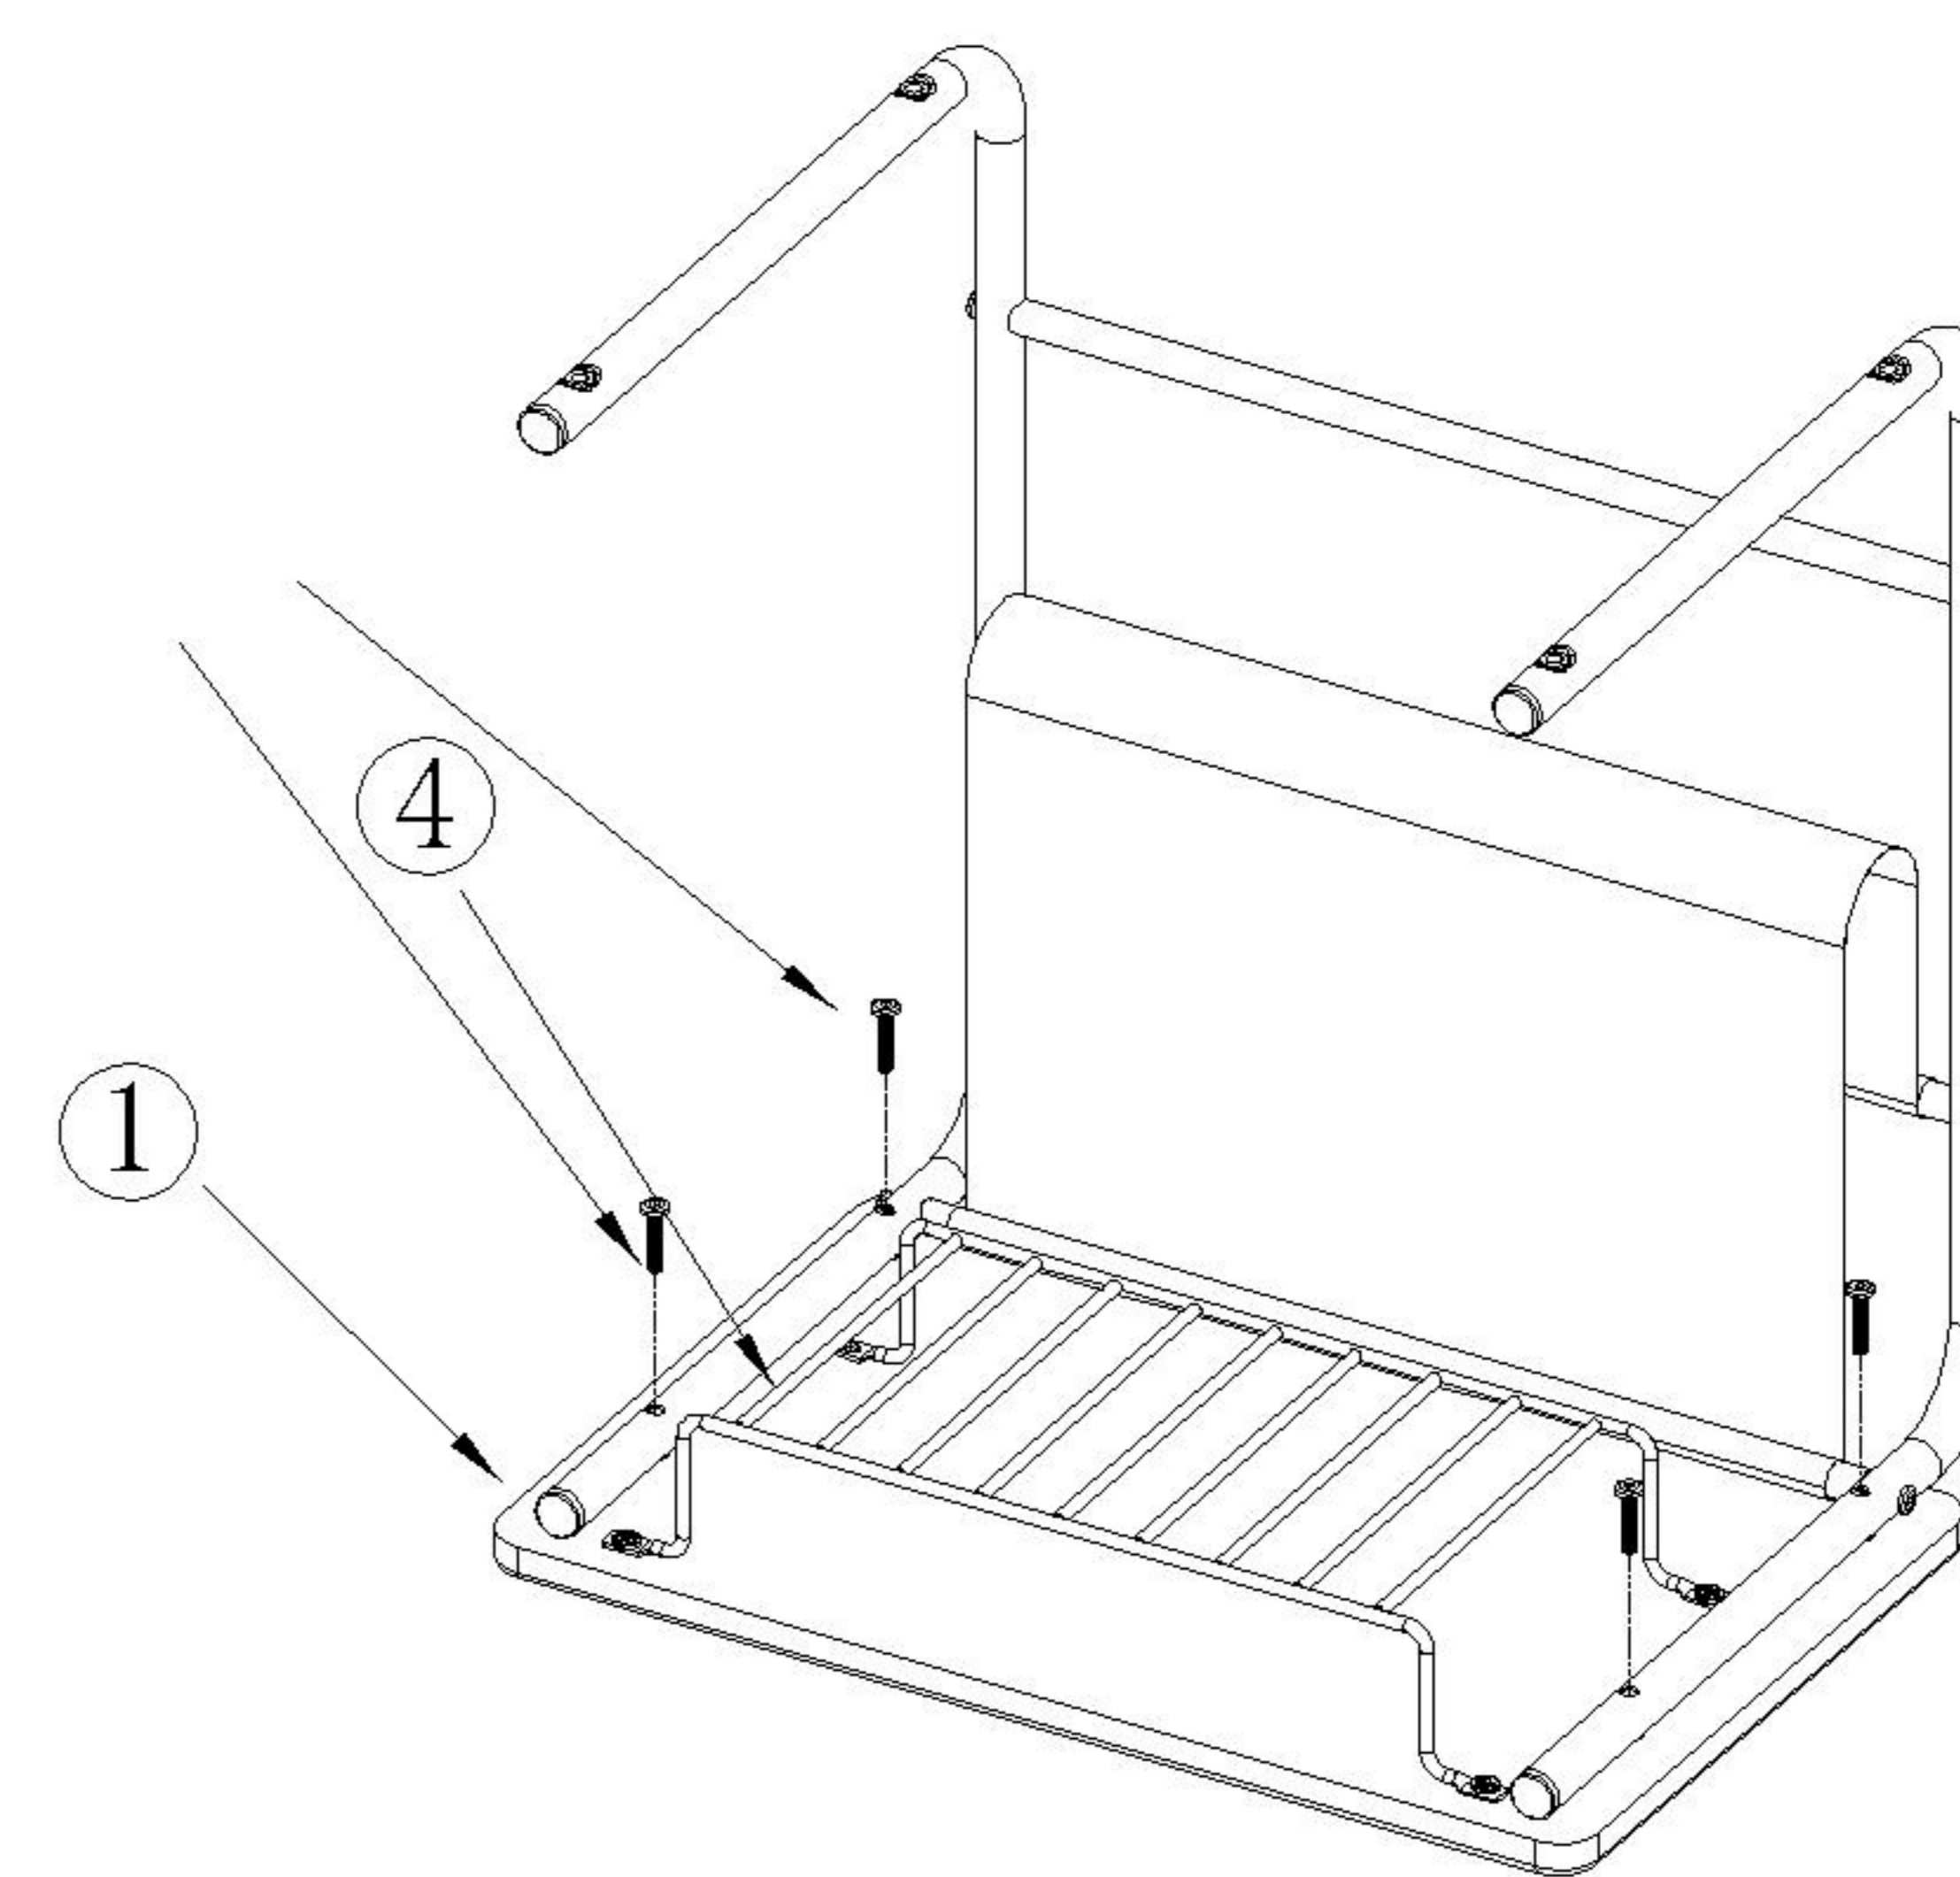

安装方法/Installation method

图1

图3

(A)*6

(B)*1

1

(A)*4

2

(C)*1

(D)*2

(E)*2

3

4