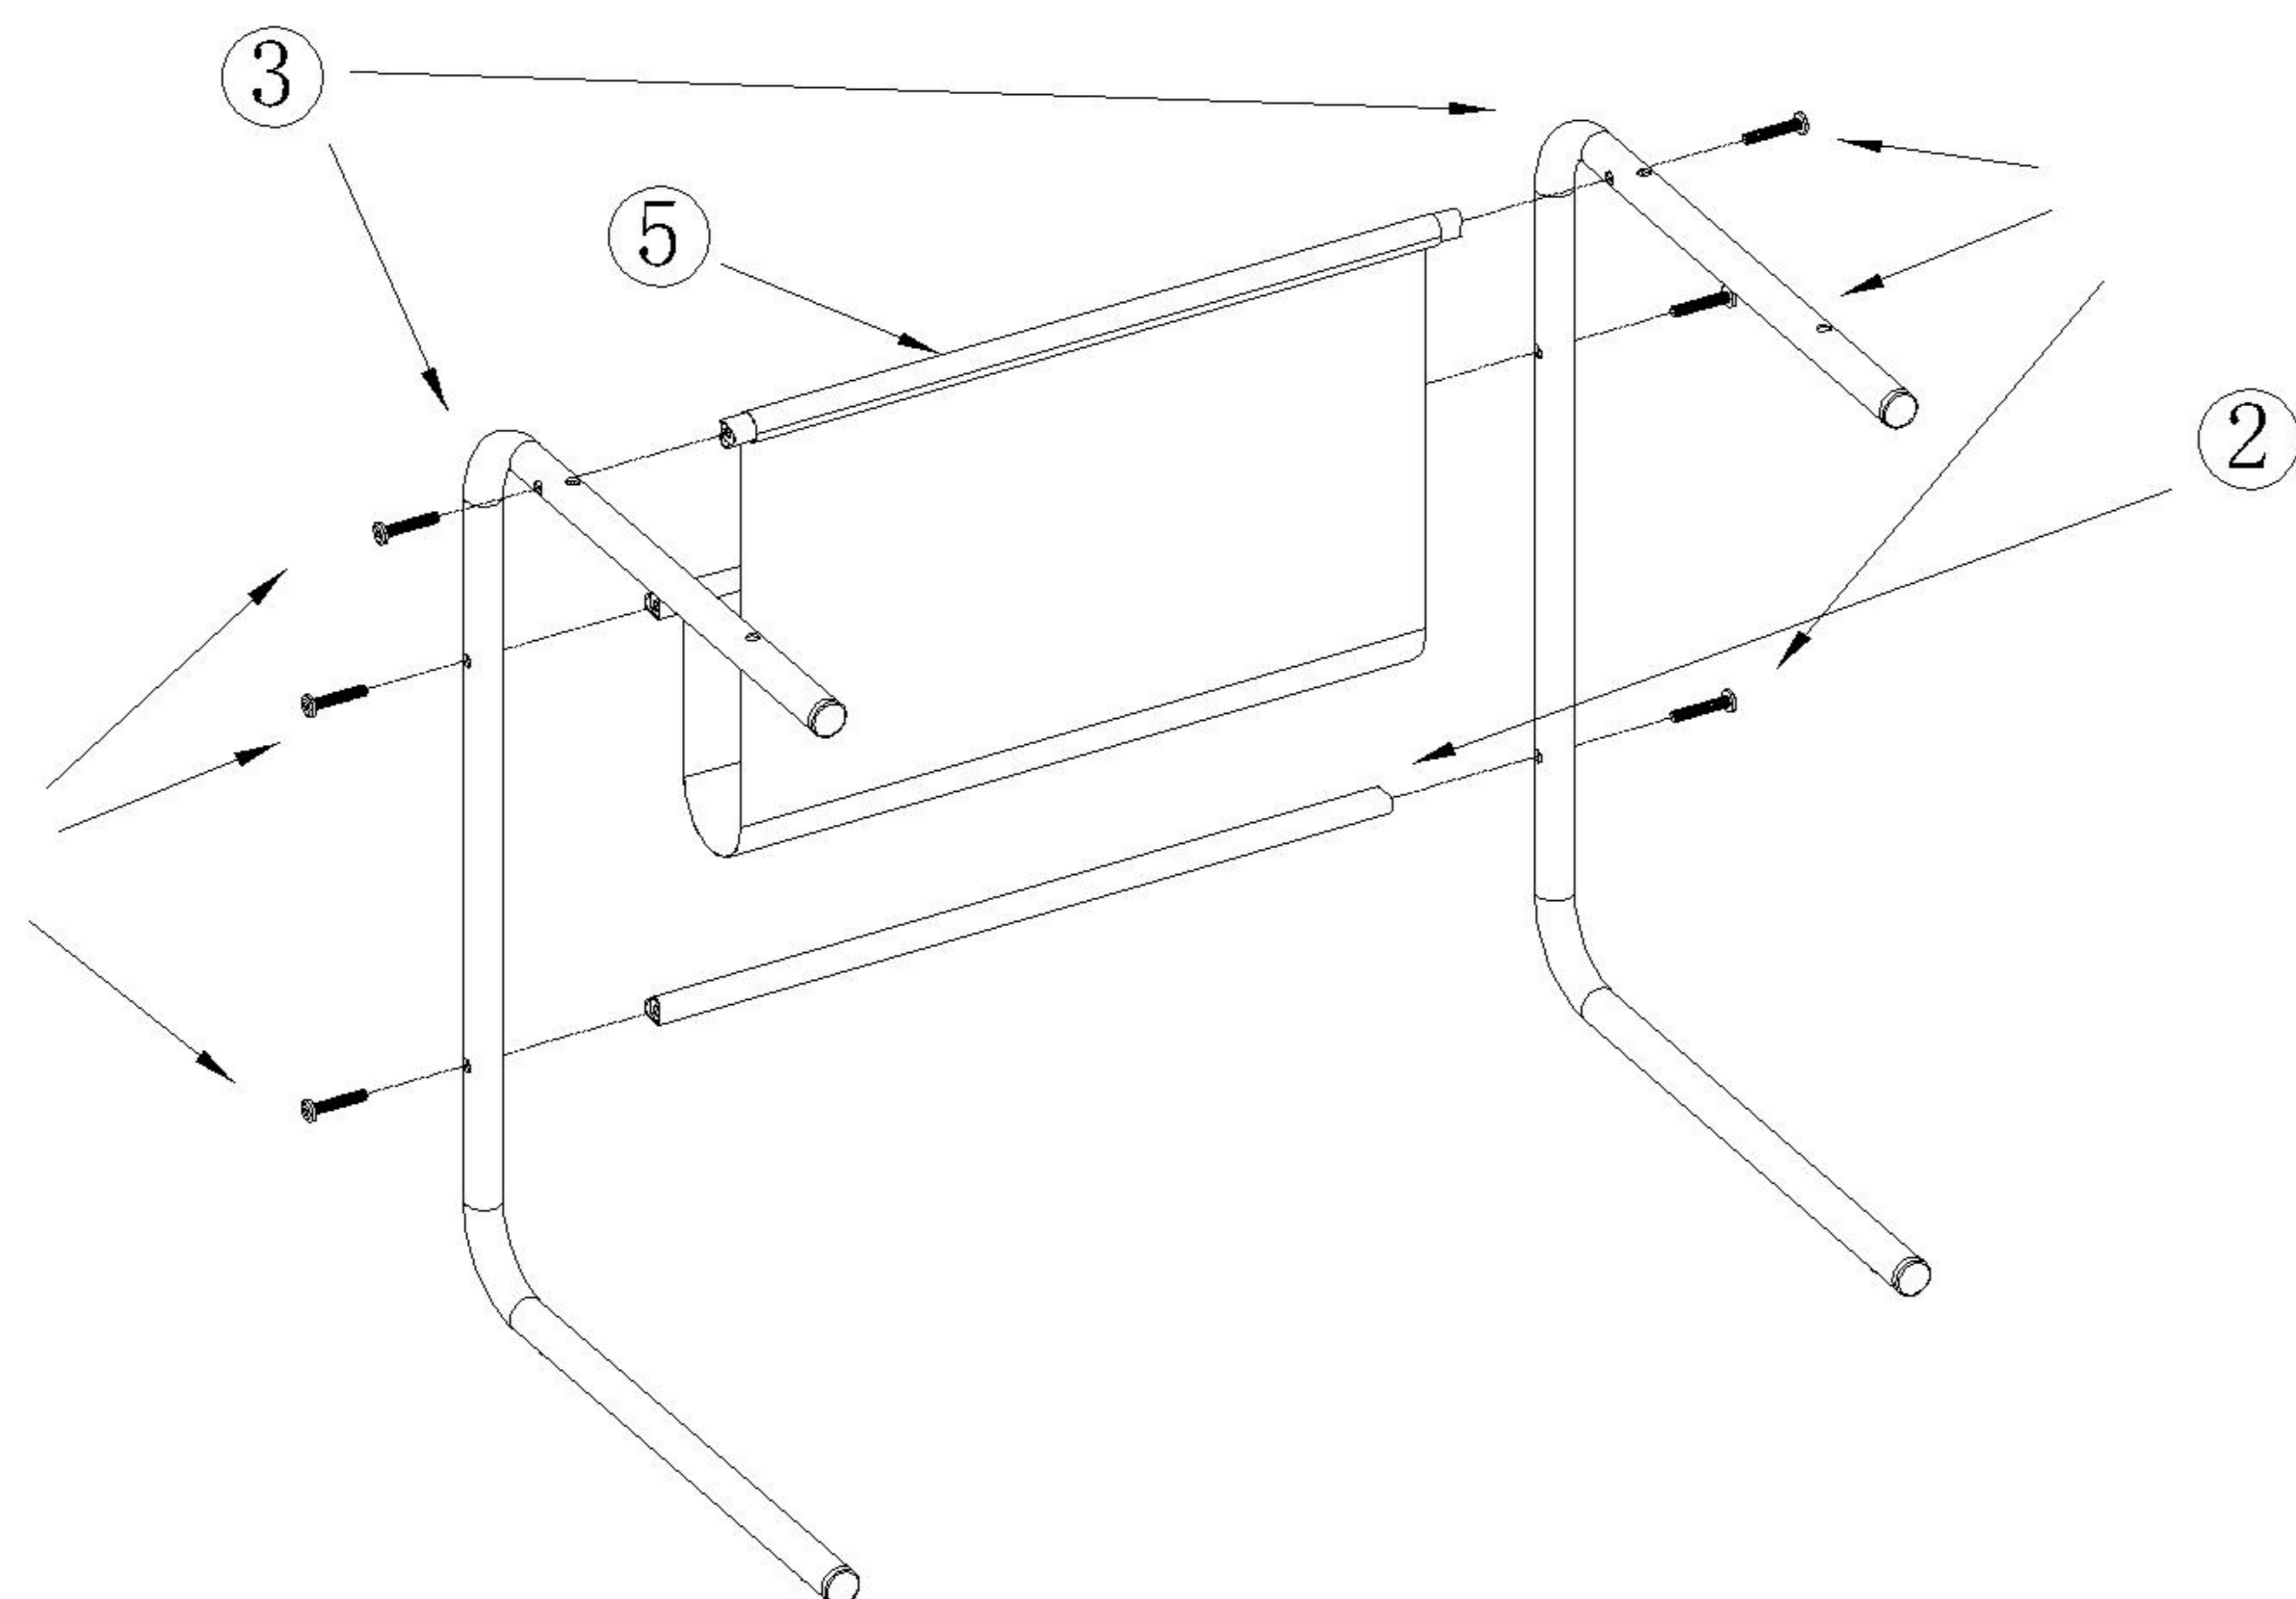

(A)*6

(B)*1