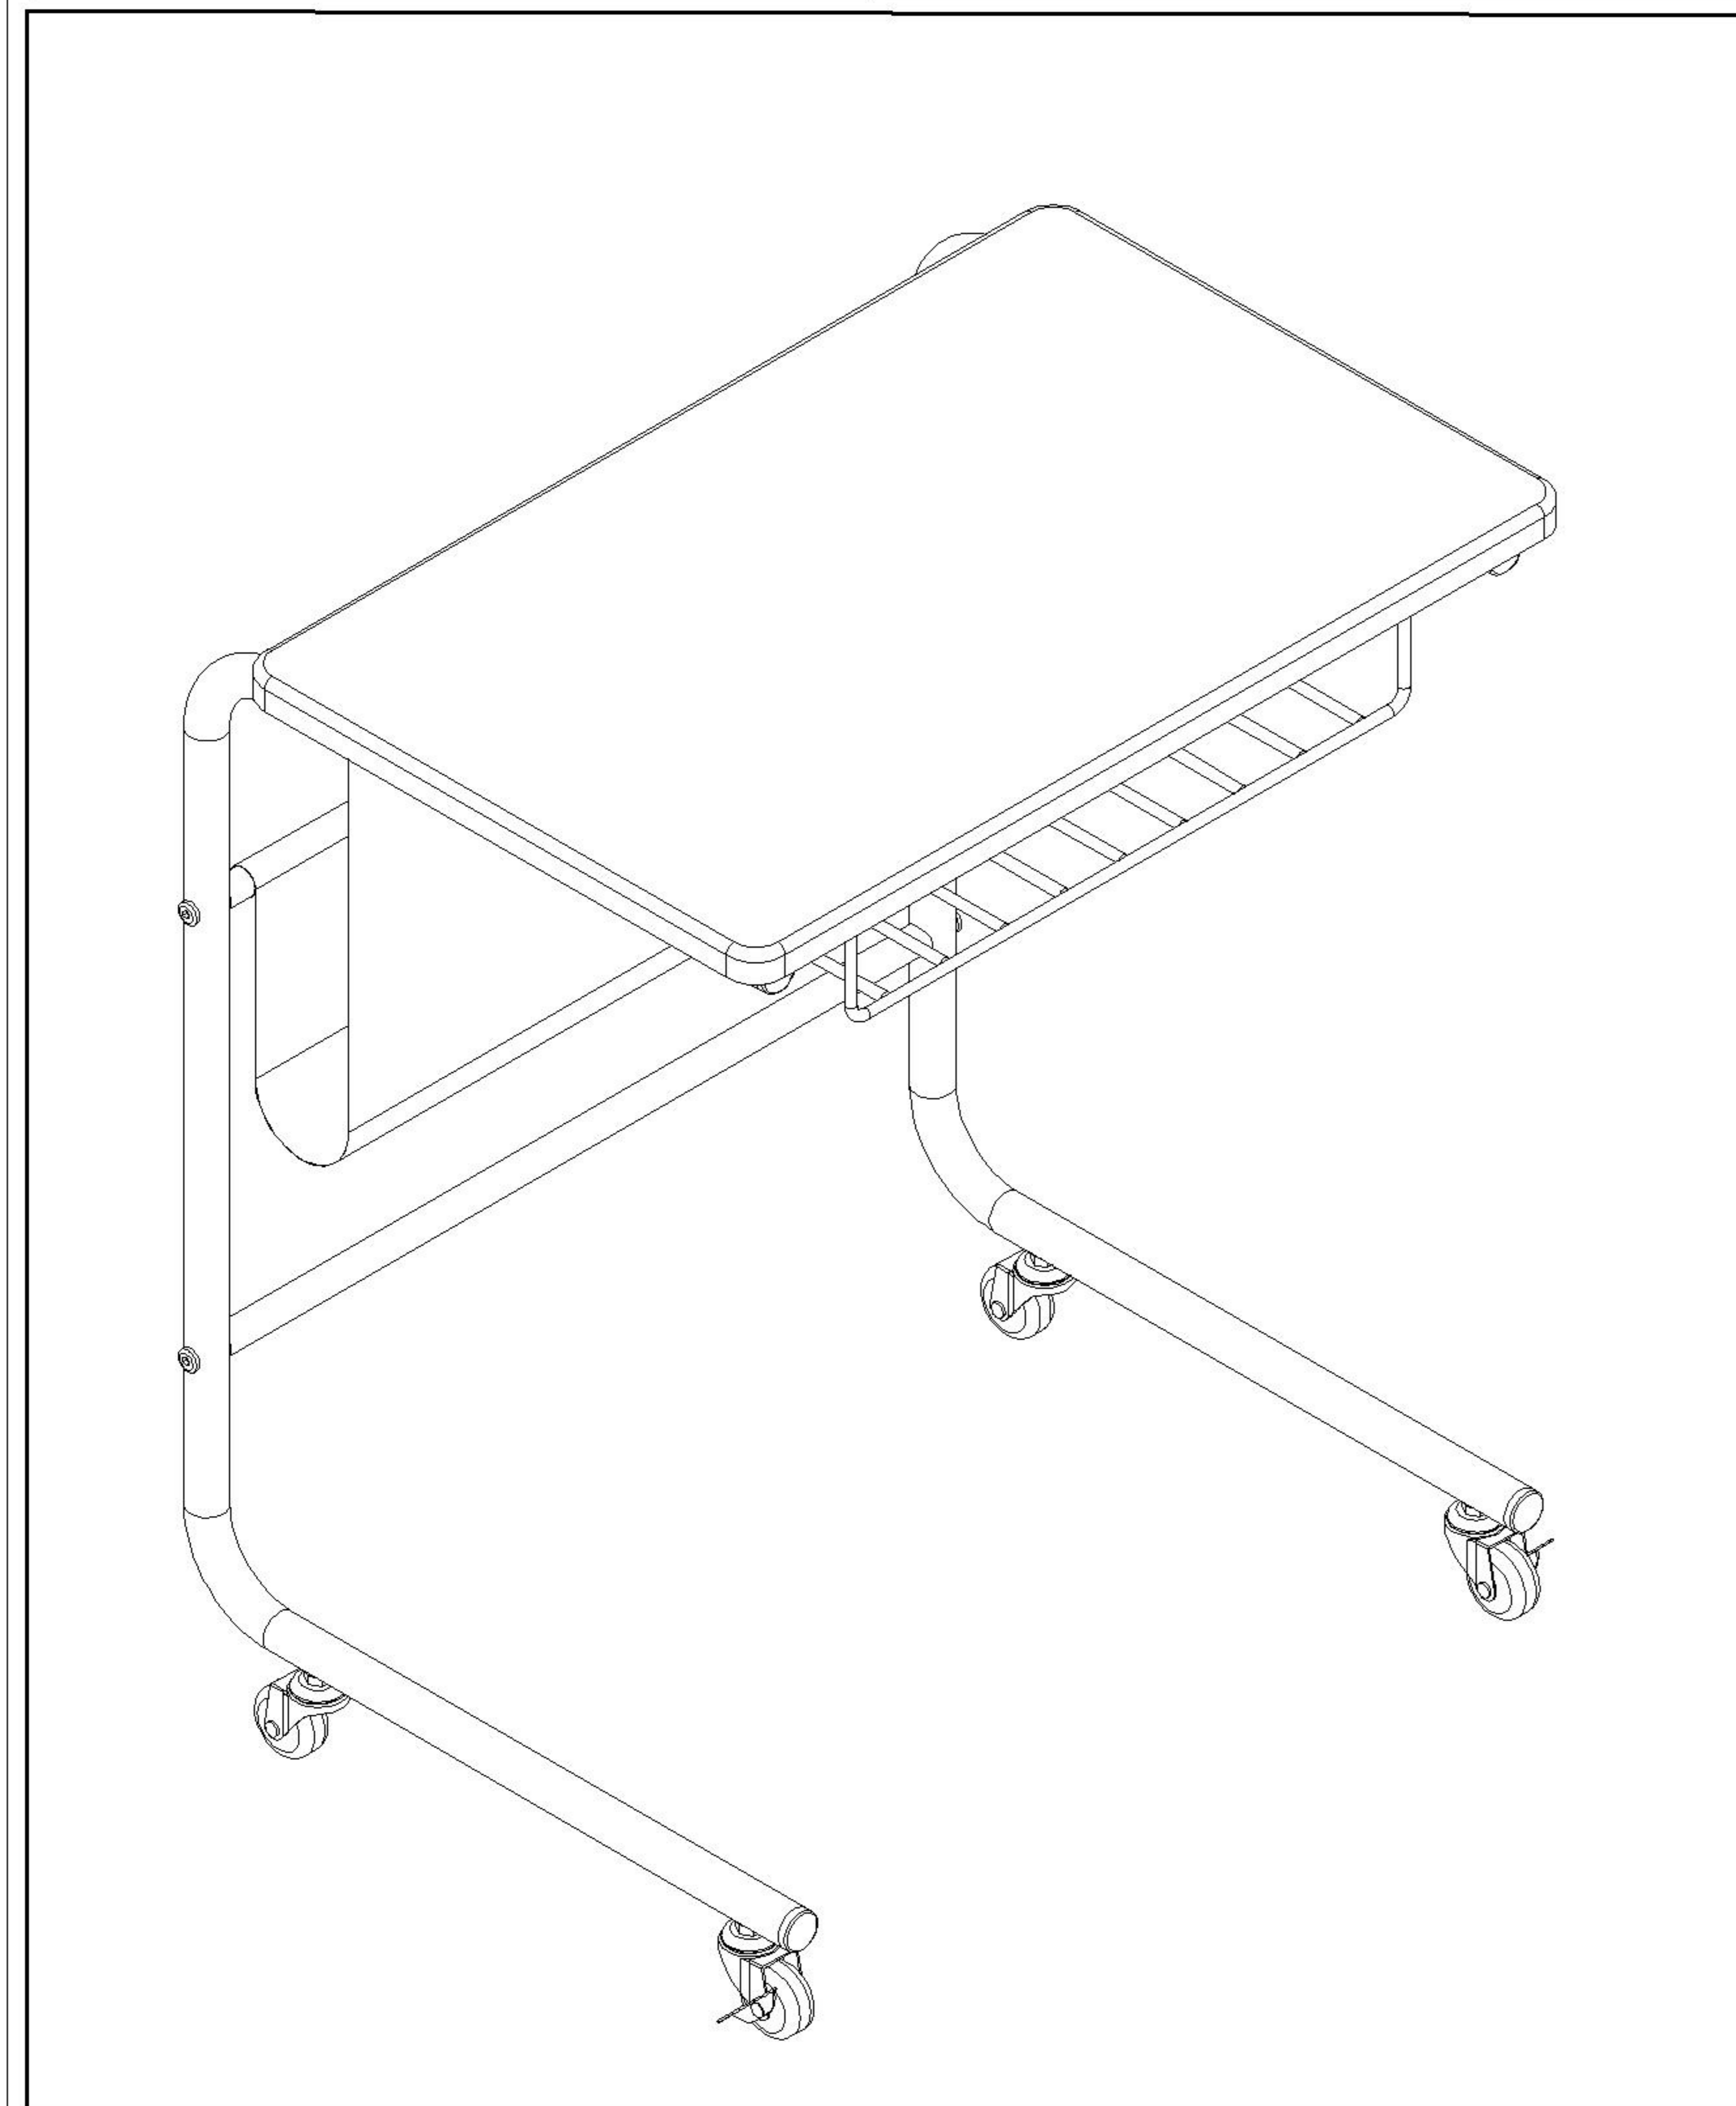

# LINSY 林氏家居

## 安装示意图/ Assembly Instruction

产品名称 Model NO.	
产品规格 Specification	550*411*645
安装工具 Tool	安装人数 Installer
	

## 部件表/Parts List

编号NO.	名称Name	规格 specification	材质Material	数量QTY
①	台面板 Table panel	550*350*18	中纤板 MDF	1
②	连接管 Connecting tubes	466*16	铁管 Steel tube	3
③	侧架 Side frame	572*411*22	铁管 Steel tube	2
④	抽屉篮子 Drawer Basket	448*194*76	铁丝网 Barbed Wire	1
⑤	PU皮革 Pu leather	510*440	聚氨酯 Polyurethane	1