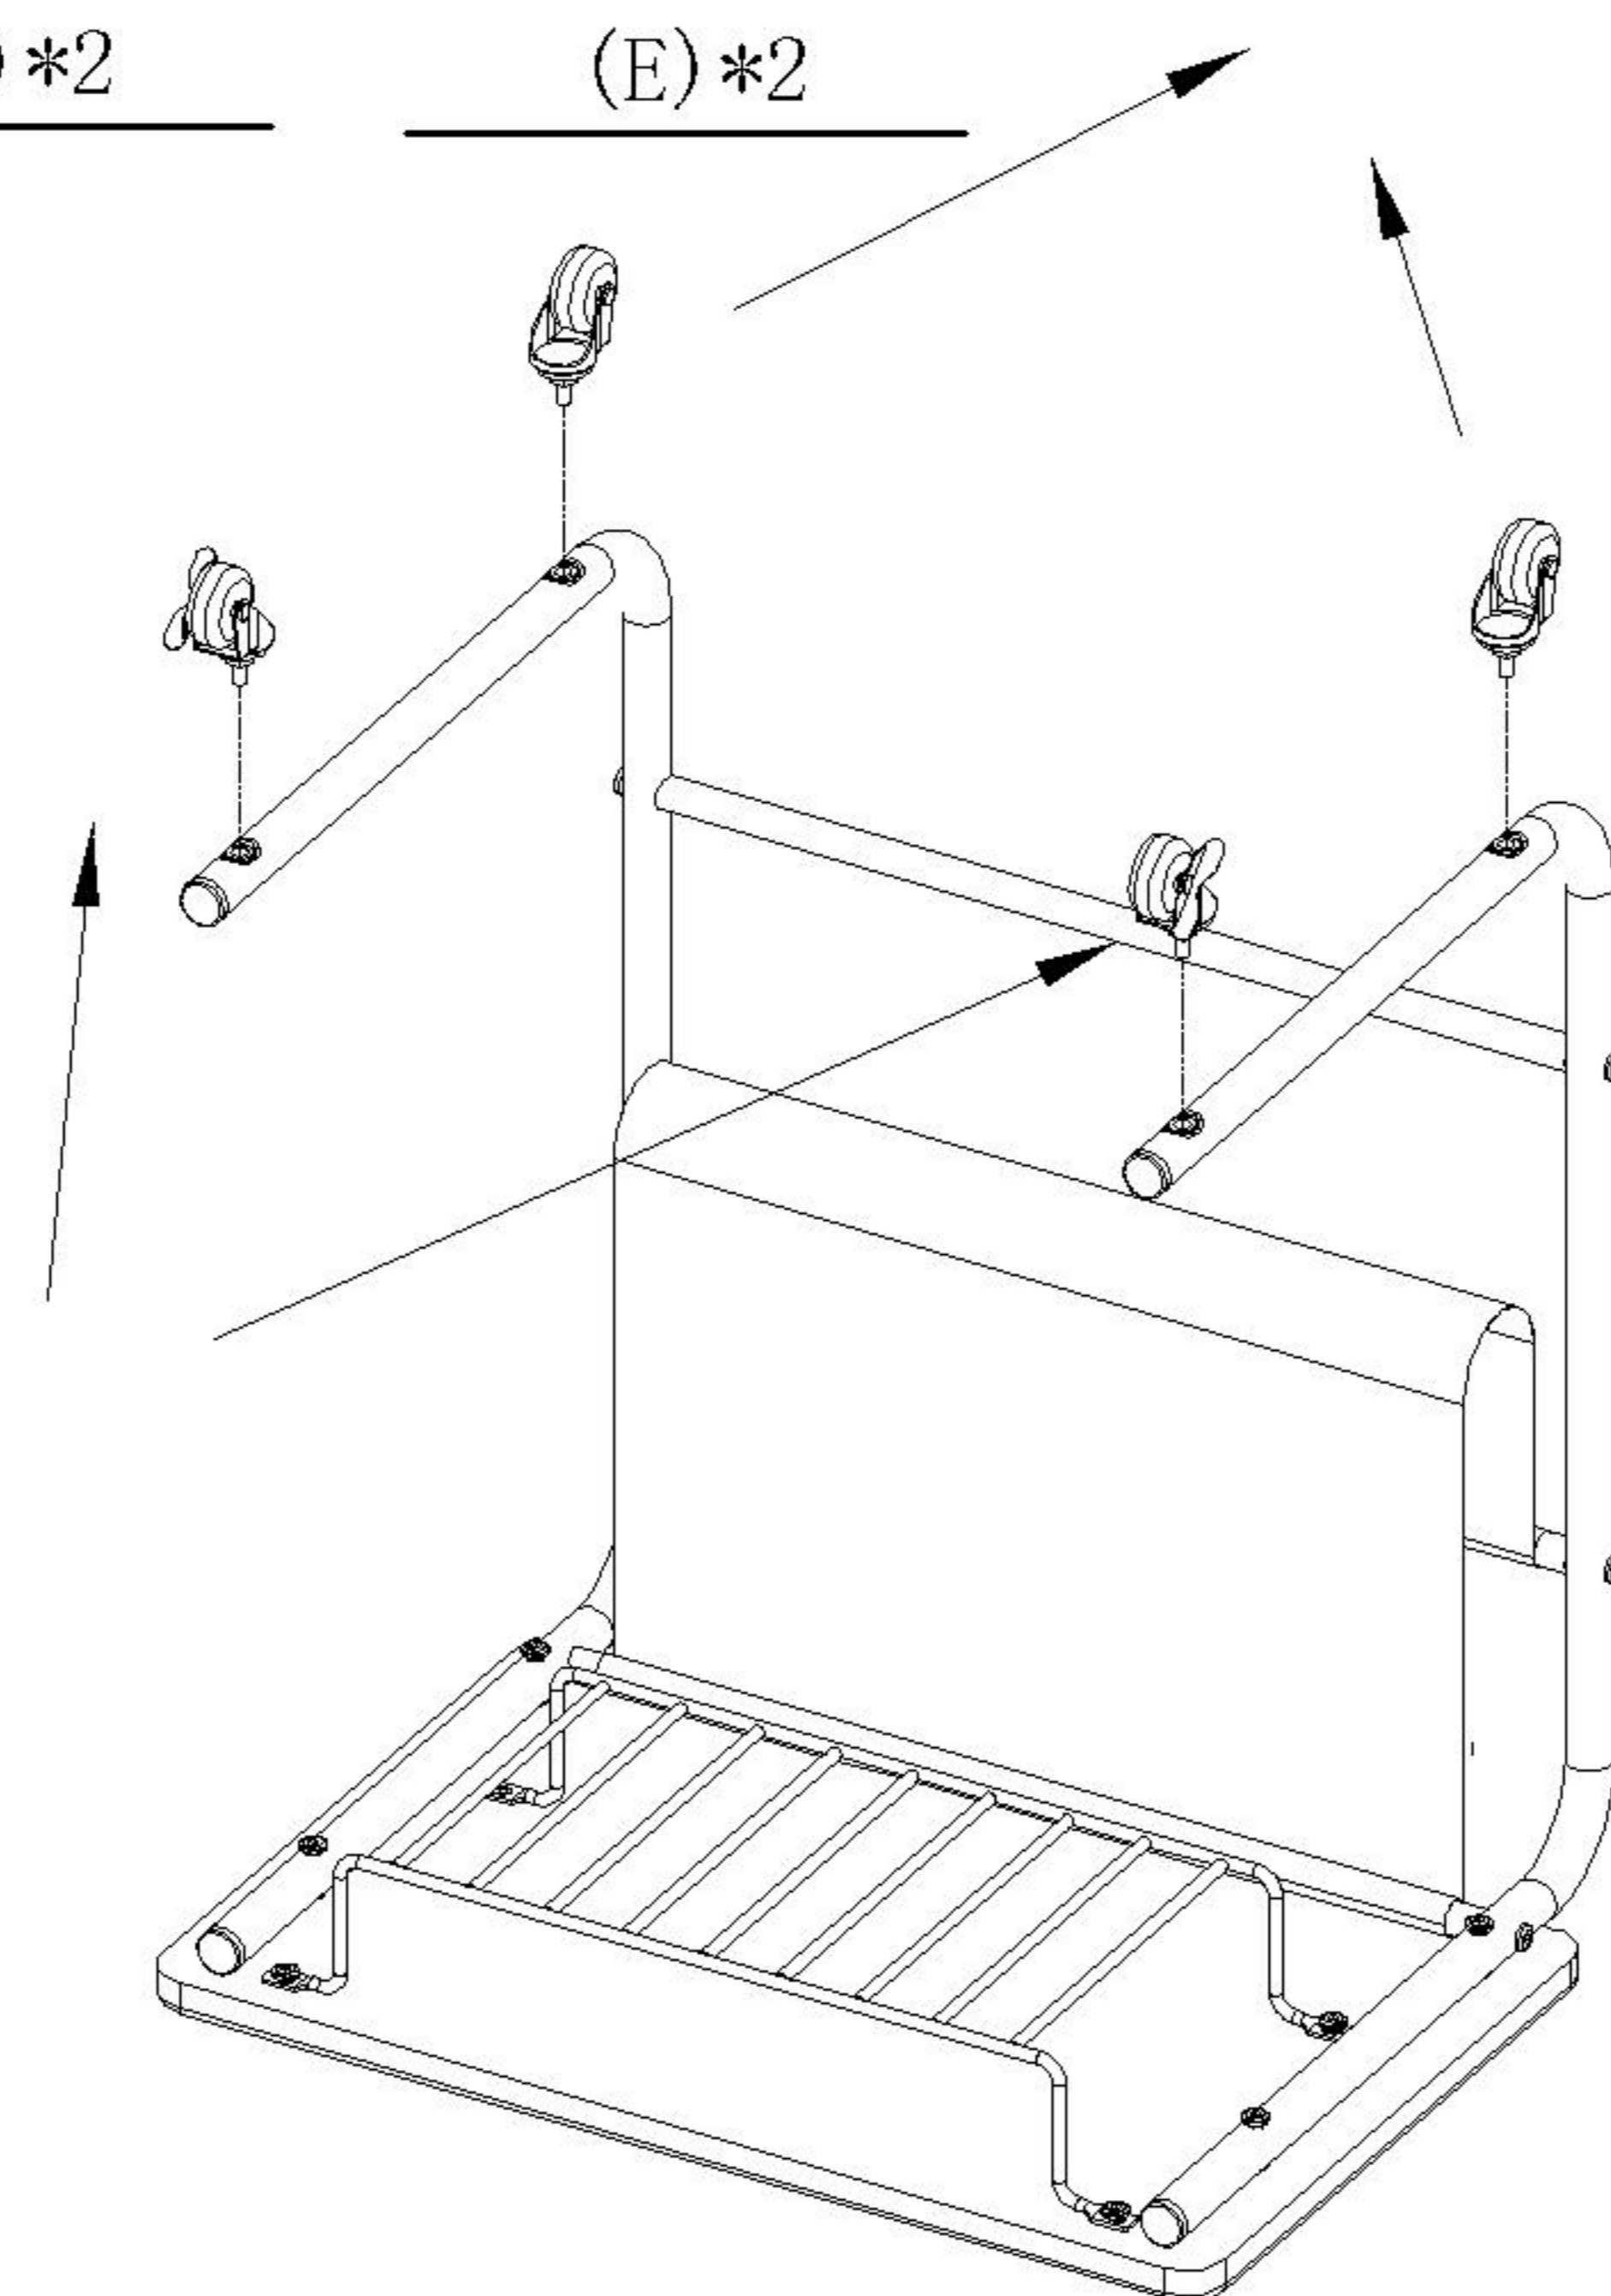

2

(C)*1

(D)*2

(E)*2