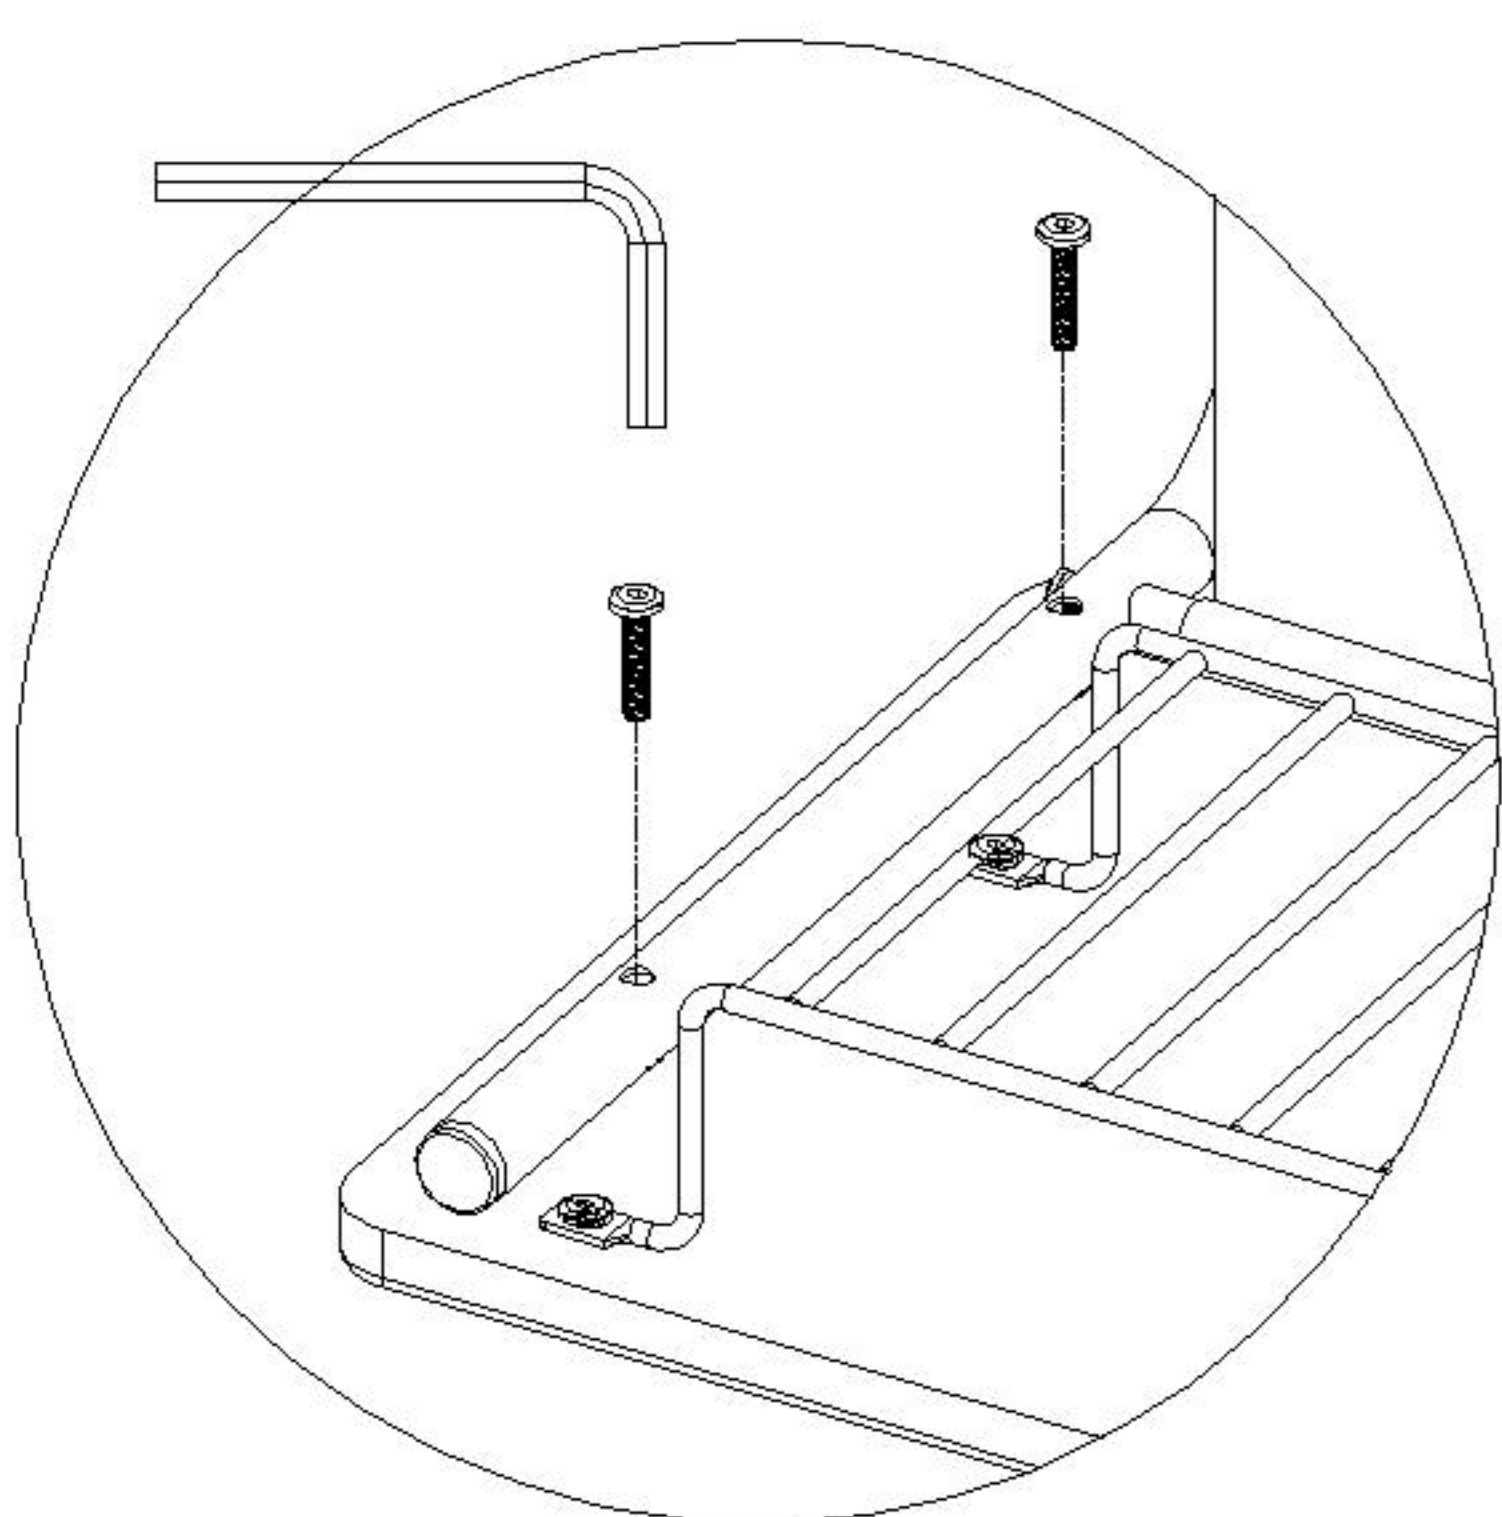

## 部件表/Parts List

编号NO.	名称Name	规格 specification	材质Material	数量QTY
①	台面板 Table panel	550*350*18	中纤板 MDF	1
②	连接管 Connecting tubes	466*16	铁管 Steel tube	3
③	侧架 Side frame	572*411*22	铁管 Steel tube	2
④	抽屉篮子 Drawer Basket	448*194*76	铁丝网 Barbed Wire	1
⑤	PU皮革 Pu leather	510*440	聚氨酯 Polyurethane	1

安装方法/Installation method

图1

图2

图3

(A)\*6

(B)\*1

1

(A)\*4