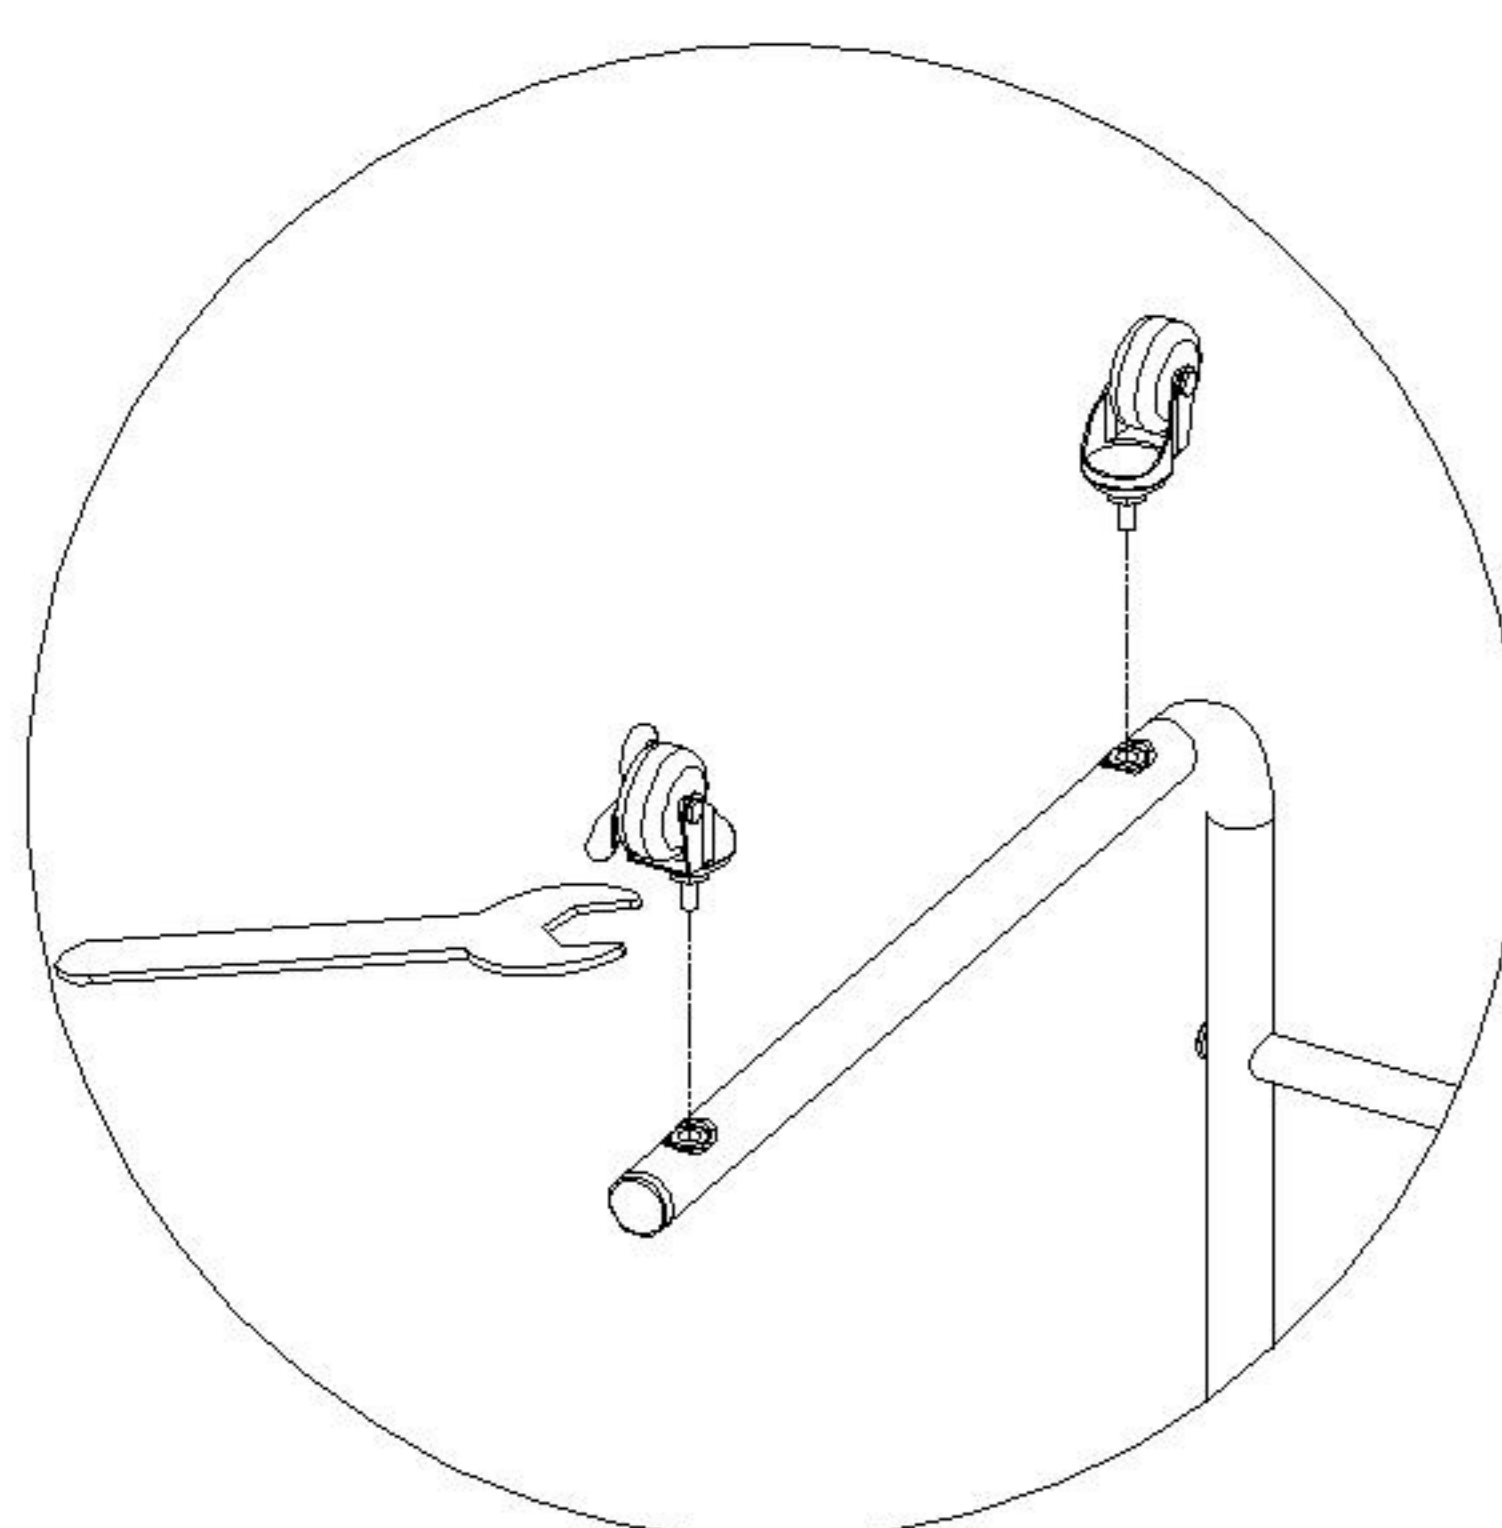

安装方法/Installation method

图1

图2

图3

(A)*6

(B)*1

1

(A)*4

2

(C)*1

(D)*2

(E)*2

3

4