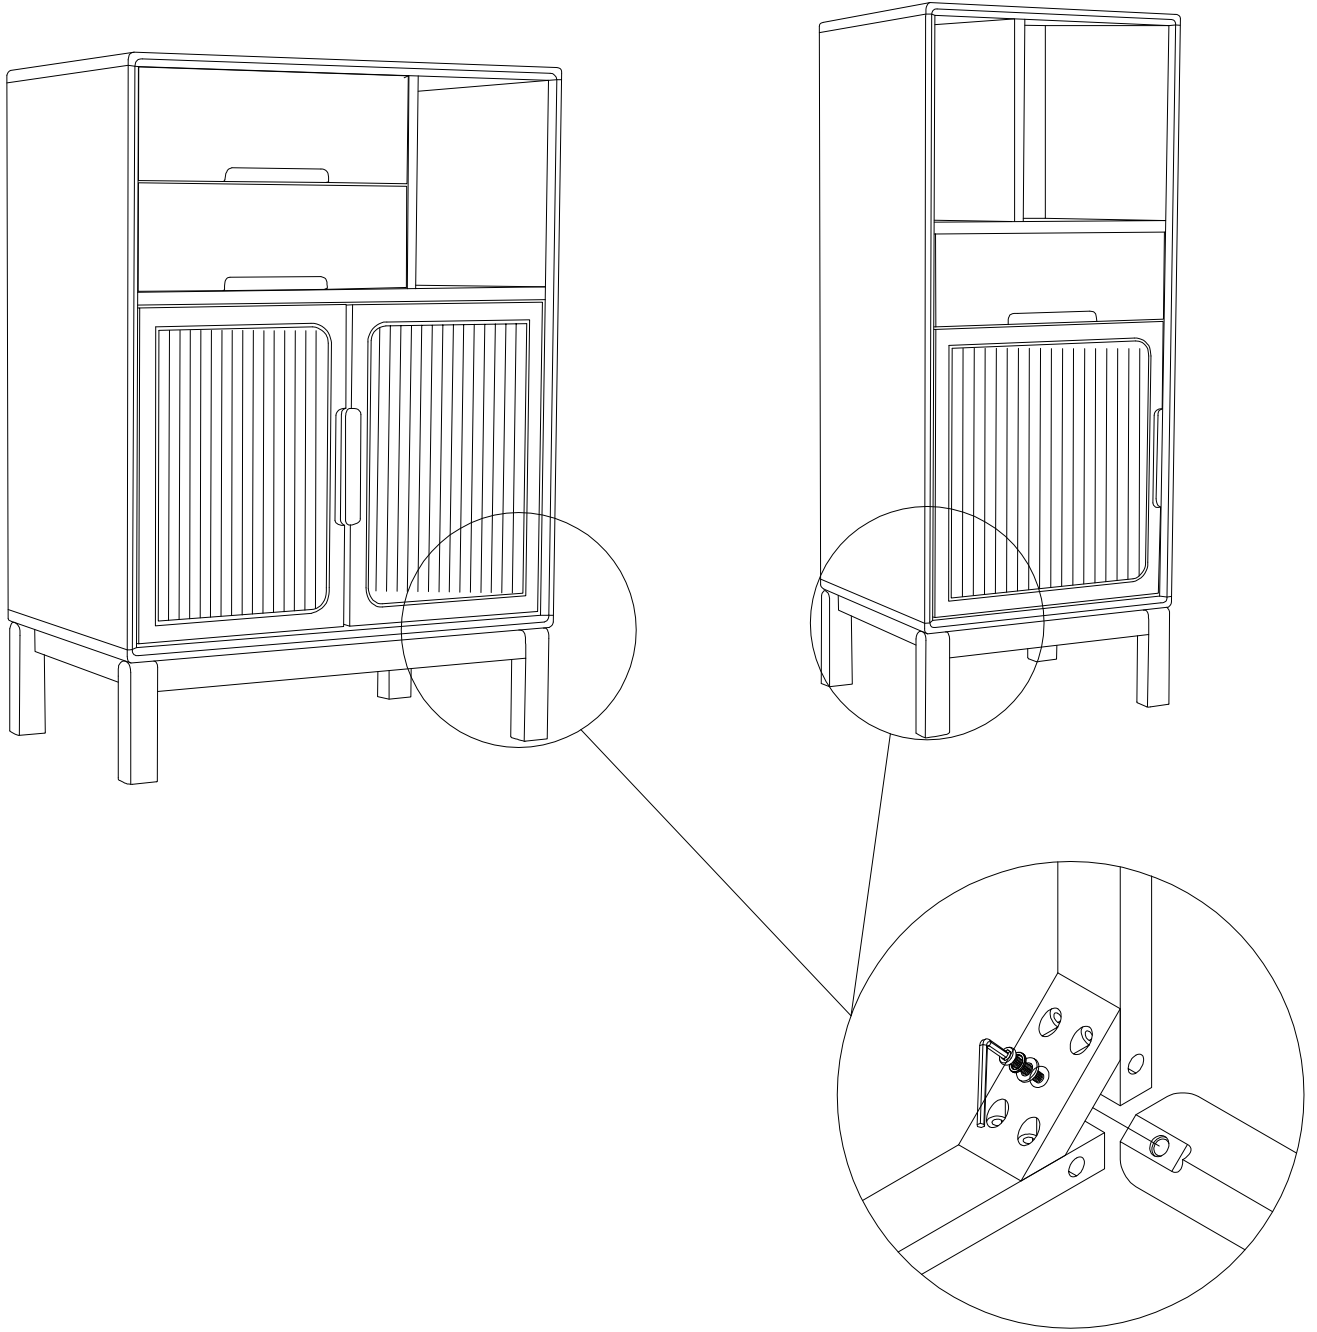

组 装 说 明 书

产品名称：莱茵电视柜边柜(高/低)-通用

五金清单:

(A) 	(B) 	(C) 	(D) 
M8*60=4	M8 弹垫=4	M8 平垫=4	L5=1