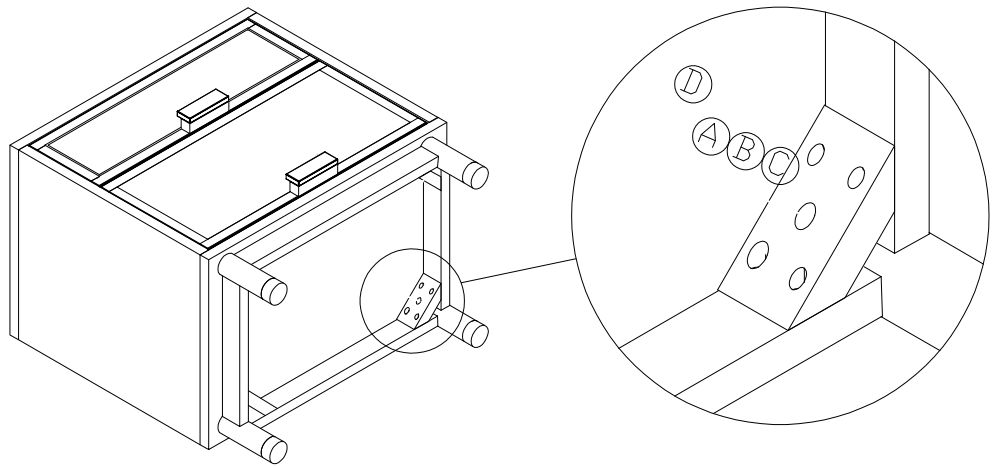

# 组 装 说 明 书

产品名称：恬野床头柜（A款）

成品图：

组装图步

五金清单：

<p>Ⓐ</p> 	<p>Ⓑ</p>	<p>Ⓒ</p> 	<p>Ⓓ</p>
<p>内六角螺杆M8*55=4</p>	<p>M8弹垫=4</p>	<p>M8平垫=4</p>	<p>内六角扳手5#=1</p>