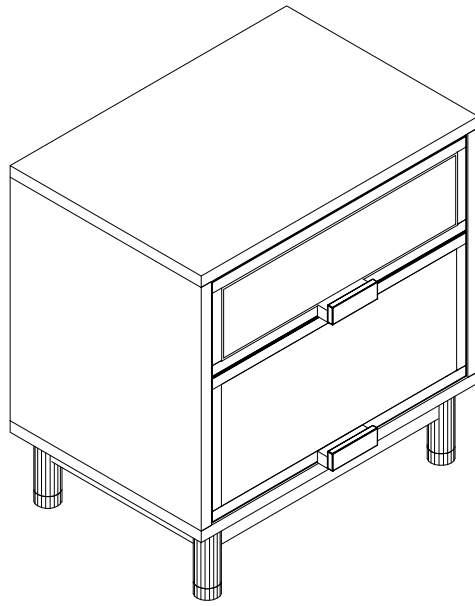

# 组 装 说 明 书

产品名称：恬野床头柜（A款）

成品图：

组装图步

五金清单：

<p>Ⓐ</p> 	<p>Ⓑ</p>	<p>Ⓒ</p> 	<p>Ⓓ</p>
<p>内六角螺杆M8*55=4</p>	<p>M8弹垫=4</p>	<p>M8平垫=4</p>	<p>内六角扳手5#=1</p>