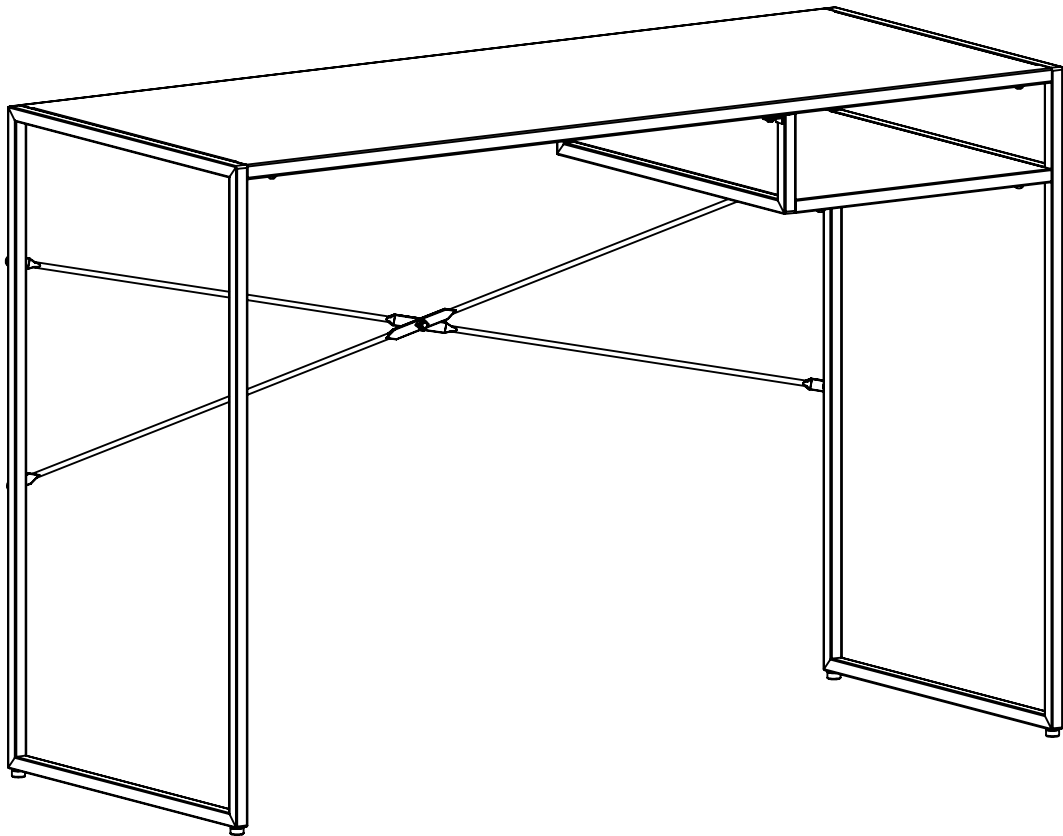

NEWCASTLE - DESK

			✓
①	1	1070 x 449 x 16.5	
②	1	340 x 448 x 15	
③	1	743 x 450 x 60	
④	1	743 x 450 x 60	
⑤	1	449 x 111.5 x 82	
⑥	1	∅6 x 1128	
⑦	1	∅6 x 1128	

A x 15

M6x12 mm

B x 1

4 mm

C x 4

M6/Ø15mm

D x 2

75x25x15mm

1

A x 4  M6x12 mm	B x 1  4 mm	D x 2  75x25x15mm
--	--	--

2

A x 6  M6x12 mm	B x 1  4 mm
--	--

3

A x 5	B x 1
	
M6x12 mm	4 mm

4

C x 4

M6/Ø15mm

5

6