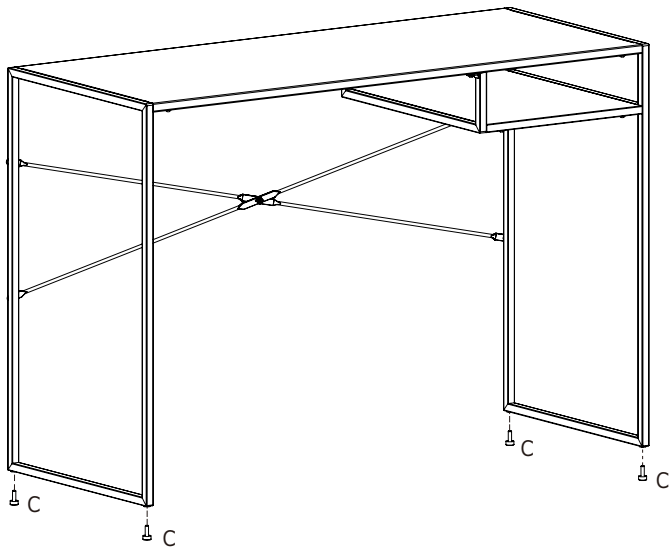

NEWCASTLE - DESK

			✓
①	1	1070 x 449 x 16.5	
②	1	340 x 448 x 15	
③	1	743 x 450 x 60	
④	1	743 x 450 x 60	
⑤	1	449 x 111.5 x 82	
⑥	1	∅6 x 1128	
⑦	1	∅6 x 1128	

A x 15

M6x12 mm

B x 1

4 mm

C x 4

M6/Ø15mm

D x 2

75x25x15mm

1

A x 4  M6x12 mm	B x 1  4 mm	D x 2  75x25x15mm
--	--	--

2

A x 6  M6x12 mm	B x 1  4 mm
--	--

3

A x 5	B x 1
	
M6x12 mm	4 mm

4

C x 4

M6/Ø15mm

5

6