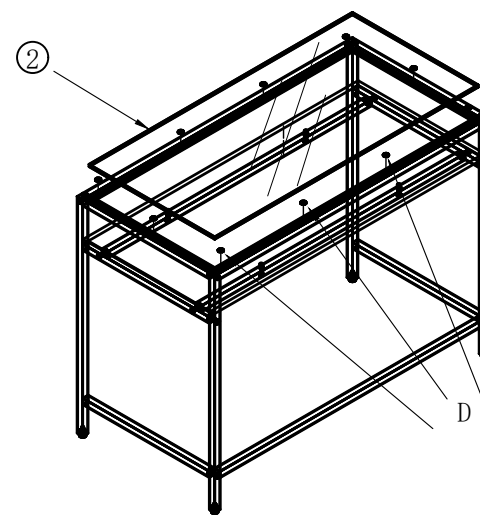

## 部件表/Parts List

编号NO.	名称Name	规格 specification	材质Material	数量QTY
①	木层板 laminate	999*458*15	中纤板 MDF	1
②	白玻璃 WHITE GLASS	957*457*8	硅石 silica	1
③	长侧架 Long side frame	1000*15*745	钢材 steels	1
④	右侧架 Right side frame	480*35*745	钢材 steels	1
⑤	左侧架 Left side frame	480*35*745	钢材 steels	1
⑥	木板托管 Wooden board custody	960*20*20	钢材 steels	2
⑦	上连接管 Upper connecting pipe	960*35*20	钢材 steels	1

安装方法/Installation method

图1

图2

图3

1

2

3

4