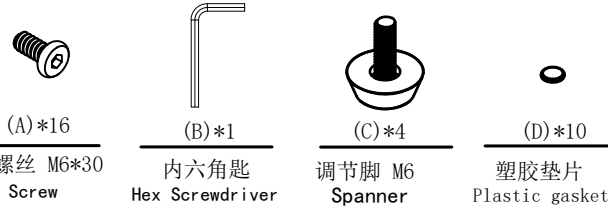

## 安装示意图/ Assembly Instruction

产品名称 Model NO.	BG064-A 电脑桌
产品规格 Specification	1000*500*752.5
安装工具Tool	安装人数Installer
	

## 部件表/Parts List

编号NO.	名称Name	规格 specification	材质Material	数量QTY
①	木层板 laminate	999*458*15	中纤板 MDF	1
②	白玻璃 WHITE GLASS	957*457*8	硅石 silica	1
③	长侧架 Long side frame	1000*15*745	钢材 steels	1
④	右侧架 Right side frame	480*35*745	钢材 steels	1
⑤	左侧架 Left side frame	480*35*745	钢材 steels	1
⑥	木板托管 Wooden board custody	960*20*20	钢材 steels	2
⑦	上连接管 Upper connecting pipe	960*35*20	钢材 steels	1