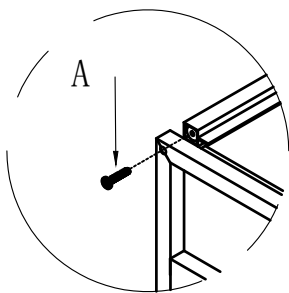

## 部件表/Parts List

编号NO.	名称Name	规格 specification	材质Material	数量QTY
①	木层板 laminate	999*458*15	中纤板 MDF	1
②	白玻璃 WHITE GLASS	957*457*8	硅石 silica	1
③	长侧架 Long side frame	1000*15*745	钢材 steels	1
④	右侧架 Right side frame	480*35*745	钢材 steels	1
⑤	左侧架 Left side frame	480*35*745	钢材 steels	1
⑥	木板托管 Wooden board custody	960*20*20	钢材 steels	2
⑦	上连接管 Upper connecting pipe	960*35*20	钢材 steels	1

安装方法/Installation method

图1

图2

图3

1

2

3

4