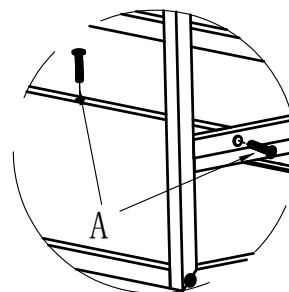

## 部件表/Parts List

编号NO.	名称Name	规格 specification	材质Material	数量QTY
①	木层板 laminate	999*458*15	中纤板 MDF	1
②	白玻璃 WHITE GLASS	957*457*8	硅石 silica	1
③	长侧架 Long side frame	1000*15*745	钢材 steels	1
④	右侧架 Right side frame	480*35*745	钢材 steels	1
⑤	左侧架 Left side frame	480*35*745	钢材 steels	1
⑥	木板托管 Wooden board custody	960*20*20	钢材 steels	2
⑦	上连接管 Upper connecting pipe	960*35*20	钢材 steels	1

安装方法/Installation method

图1

图2

图3

1

2

3

4