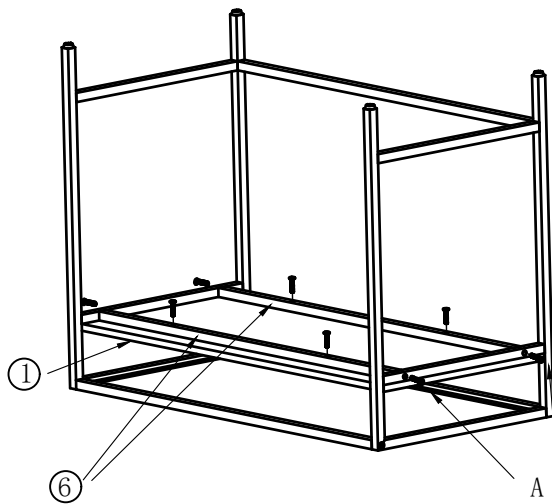

## 部件表/Parts List

编号NO.	名称Name	规格 specification	材质Material	数量QTY
①	木层板 laminate	999*458*15	中纤板 MDF	1
②	白玻璃 WHITE GLASS	957*457*8	硅石 silica	1
③	长侧架 Long side frame	1000*15*745	钢材 steels	1
④	右侧架 Right side frame	480*35*745	钢材 steels	1
⑤	左侧架 Left side frame	480*35*745	钢材 steels	1
⑥	木板托管 Wooden board custody	960*20*20	钢材 steels	2
⑦	上连接管 Upper connecting pipe	960*35*20	钢材 steels	1

安装方法/Installation method

图1

图2

图3

1

2

3

4