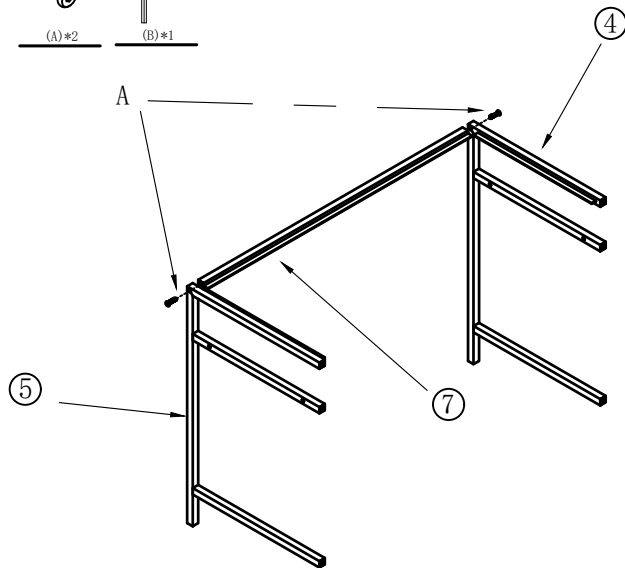

## 部件表/Parts List

编号NO.	名称Name	规格 specification	材质Material	数量QTY
①	木层板 laminate	999*458*15	中纤板 MDF	1
②	白玻璃 WHITE GLASS	957*457*8	硅石 silica	1
③	长侧架 Long side frame	1000*15*745	钢材 steels	1
④	右侧架 Right side frame	480*35*745	钢材 steels	1
⑤	左侧架 Left side frame	480*35*745	钢材 steels	1
⑥	木板托管 Wooden board custody	960*20*20	钢材 steels	2
⑦	上连接管 Upper connecting pipe	960*35*20	钢材 steels	1

安装方法/Installation method

图1

图2

图3

1

2

3

4