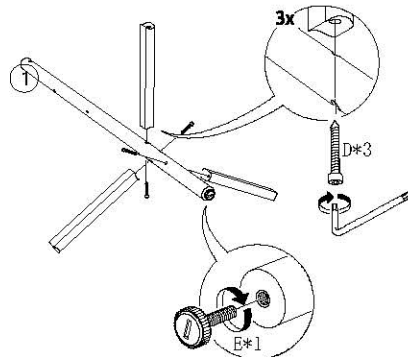

LINSY 林氏家居

安装示意图/Assembly Instruction

产品名称 Model NO. LS726P3-A

产品规格 Specification 420*420*660mm

安装工具 Tool 安装人数 Installer

五金表/Hardware list

 A*1 10mm 开口扳手 Open end wrench	 B*1 5mm L型扳手 L-Wrench 5mm	 C*6 m6*50 杯头内六角螺丝 hexagon screw	 D*6 m6*50 积木螺丝 screw
 E*1 m6 可调地脚 Adjustable footing	 F*6 30*18*11 塑料块 Plastic parts	 C*6 M6 螺母 Nut	 H*1 3mm L型扳手 L-Wrench 3mm

部件表/Parts List

编号NO.	名称Name	规格(mm) Specification	数量 QTY	材质 Material
①	Middle Leg中腿	660*ø30	1	Bamboo竹子
②	Side long Leg侧腿长	650*ø30	1	Bamboo竹子
③	Side Middle leg侧腿中长	400*ø30	1	Bamboo竹子
④	Side short Leg 侧腿短	300*ø30	1	Bamboo竹子
⑤	Cross-brace撑撑	225*30*20	3	Bamboo竹子
⑥	Flower Disk花盘	ø200*H40	3	Metal金属

1

D*3
 E*1

2

C*3

3

F*3