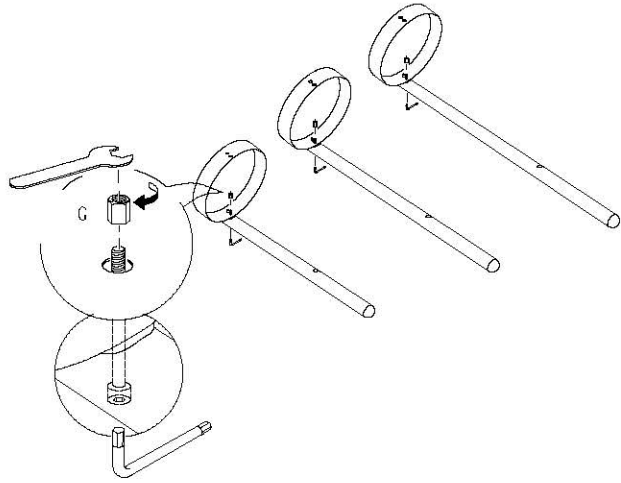

4 G*3

5 C*3

6 F*3
D*1

7

8 D*2

9 G*3