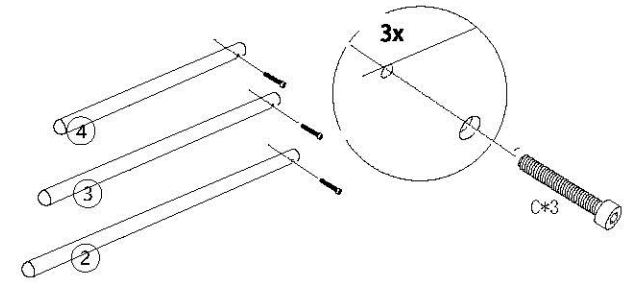

LINSY 林氏家居

安装示意图/Assembly Instruction

产品名称 Model NO. LS726P3-A

产品规格 Specification 420*420*660mm

安装工具 Tool 安装人数 Installer

五金表/Hardware list

 A*1 10mm 开口扳手 Open end wrench	 B*1 5mm L型扳手 L-Wrench 5mm	 C*6 m6*50 杯头内六角螺丝 hexagon screw	 D*6 m6*50 积木螺丝 screw
 E*1 m6 可调地脚 Adjustable footing	 F*6 30*18*11 塑料块 Plastic parts	 C*6 M6 螺母 Nut	 H*1 3mm L型扳手 L-Wrench 3mm

部件表/Parts List

编号NO.	名称Name	规格(mm) Specification	数量 QTY	材质 Material
①	Middle Leg中腿	660*ø30	1	Bamboo竹子
②	Side long Leg侧腿长	650*ø30	1	Bamboo竹子
③	Side Middle leg侧腿中长	400*ø30	1	Bamboo竹子
④	Side short Leg 侧腿短	300*ø30	1	Bamboo竹子
⑤	Cross-brace撑撑	225*30*20	3	Bamboo竹子
⑥	Flower Disk花盘	ø200*H40	3	Metal金属

1

D*3
 E*1

2

C*3

3

F*3