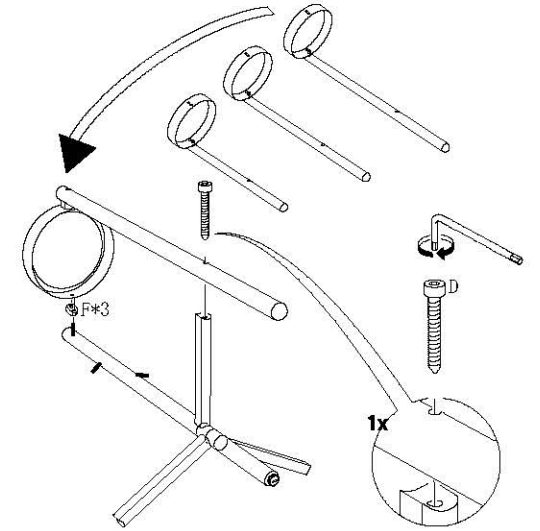

4 G*3

5 C*3

6 F*3
D*1

7

8 D*2

9 G*3