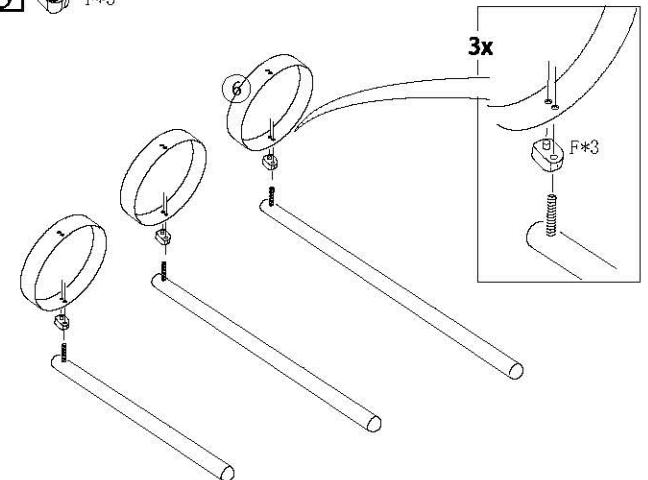

LINSY 林氏家居

安装示意图/Assembly Instruction

产品名称 Model NO. LS726P3-A

产品规格 Specification 420*420*660mm

安装工具 Tool 安装人数 Installer

五金表/Hardware list

 A*1 10mm 开口扳手 Open end wrench	 B*1 5mm L型扳手 L-Wrench 5mm	 C*6 m6*50 杯头内六角螺丝 hexagon screw	 D*6 m6*50 积木螺丝 screw
 E*1 m6 可调地脚 Adjustable footing	 F*6 30*18*11 塑料块 Plastic parts	 C*6 M6 螺母 Nut	 H*1 3mm L型扳手 L-Wrench 3mm

部件表/Parts List

编号NO.	名称Name	规格(mm) Specification	数量 QTY	材质 Material
①	Middle Leg中腿	660*ø30	1	Bamboo竹子
②	Side long Leg侧腿长	650*ø30	1	Bamboo竹子
③	Side Middle leg侧腿中长	400*ø30	1	Bamboo竹子
④	Side short Leg 侧腿短	300*ø30	1	Bamboo竹子
⑤	Cross-brace撑撑	225*30*20	3	Bamboo竹子
⑥	Flower Disk花盘	ø200*H40	3	Metal金属

1

D*3
 E*1

2

C*3

3

F*3