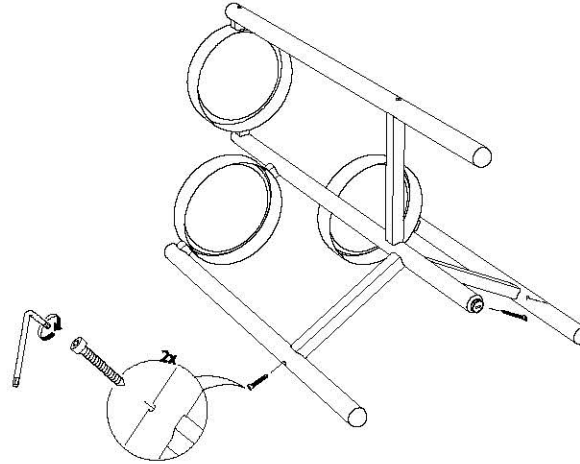

4 G*3

5 C*3

6 F*3
D*1

7

8 D*2

9 G*3