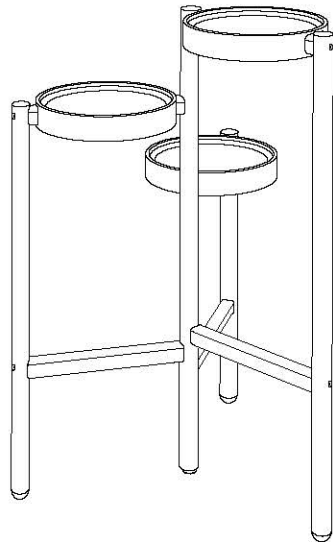

LINSY 林氏家居

安装示意图/Assembly Instruction

产品名称 Model NO. LS726P3-A

产品规格 Specification 420*420*660mm

安装工具 Tool 安装人数 Installer

五金表/Hardware list

 A*1 10mm 开口扳手 Open end wrench	 B*1 5mm L型扳手 L-Wrench 5mm	 C*6 m6*50 杯头内六角螺丝 hexagon screw	 D*6 m6*50 积木螺丝 screw
 E*1 m6 可调地脚 Adjustable footing	 F*6 30*18*11 塑料块 Plastic parts	 C*6 M6 螺母 Nut	 H*1 3mm L型扳手 L-Wrench 3mm

部件表/Parts List

编号NO.	名称Name	规格(mm) Specification	数量 QTY	材质 Material
①	Middle Leg中腿	660*ø30	1	Bamboo竹子
②	Side long Leg侧腿长	650*ø30	1	Bamboo竹子
③	Side Middle leg侧腿中长	400*ø30	1	Bamboo竹子
④	Side short Leg 侧腿短	300*ø30	1	Bamboo竹子
⑤	Cross-brace撑撑	225*30*20	3	Bamboo竹子
⑥	Flower Disk花盘	ø200*H40	3	Metal金属