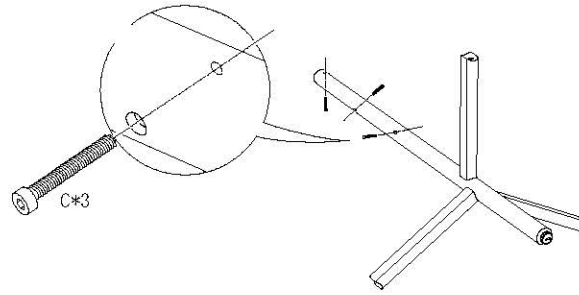

4 G*3

5 C*3

6 F*3
D*1

7

8 D*2

9 G*3