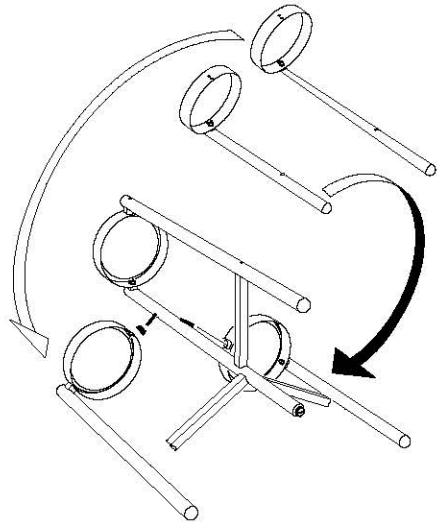

4 G*3

5 C*3

6 F*3
D*1

7

8 D*2

9 G*3