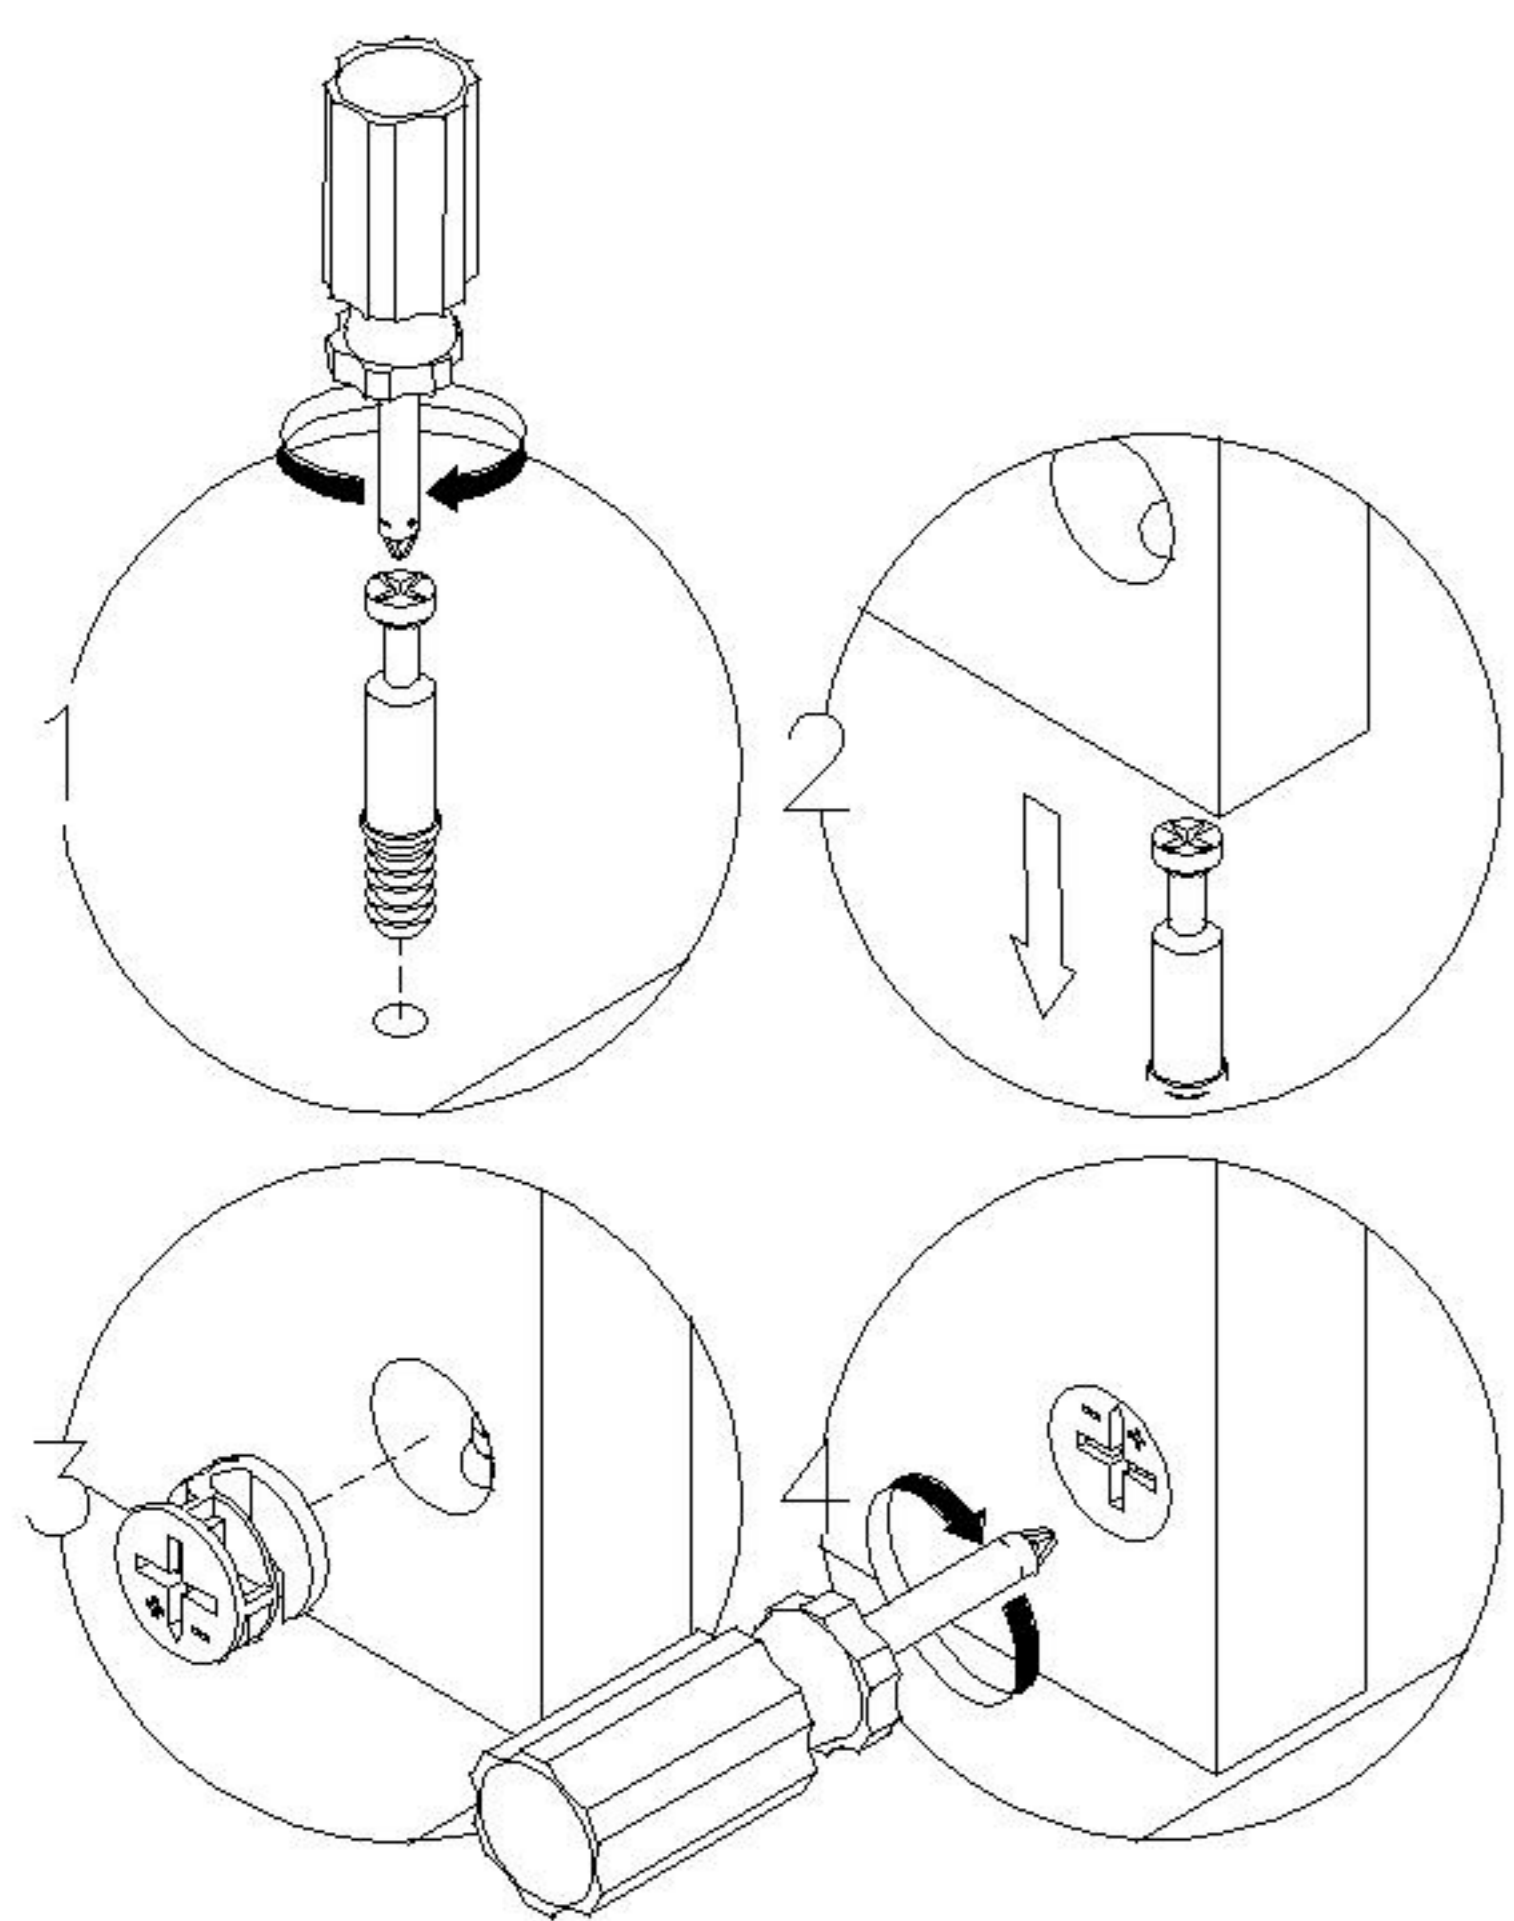

TV6G-A

安装方法/
Installation method

二合一 two-in-one

TV6G-A

安装方法/
Installation method

(I)*2

门铰Hinge

背板扣 Back Plate Buckle