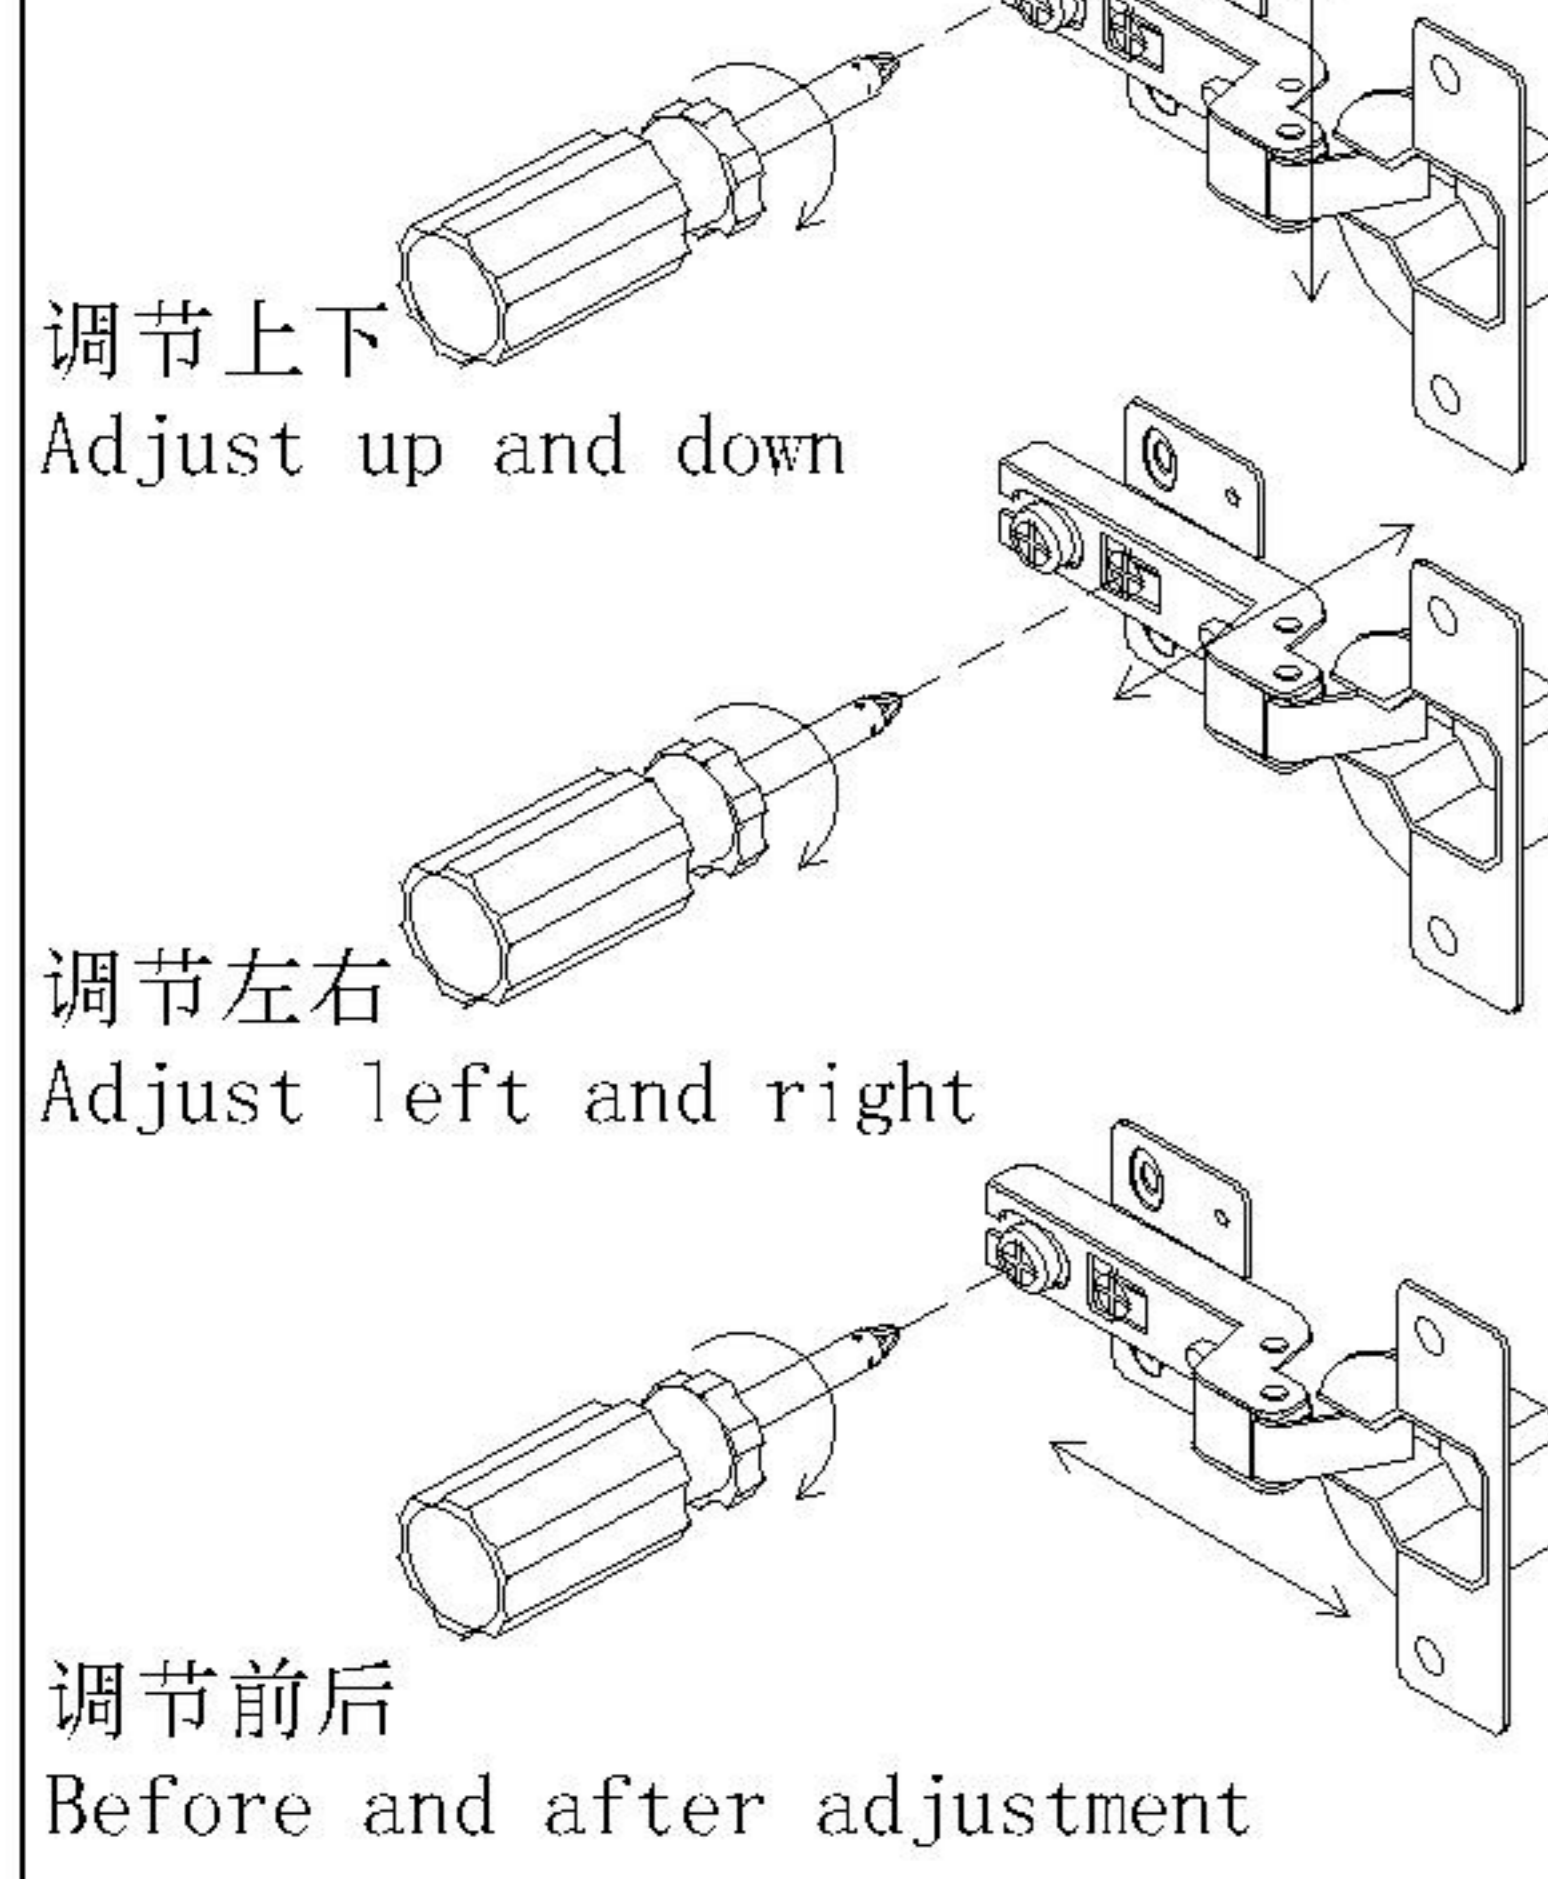

TV6G-A

安装方法/
Installation method

二合一 two-in-one

TV6G-A

安装方法/
Installation method

(I)*2

门铰Hinge

背板扣 Back Plate Buckle