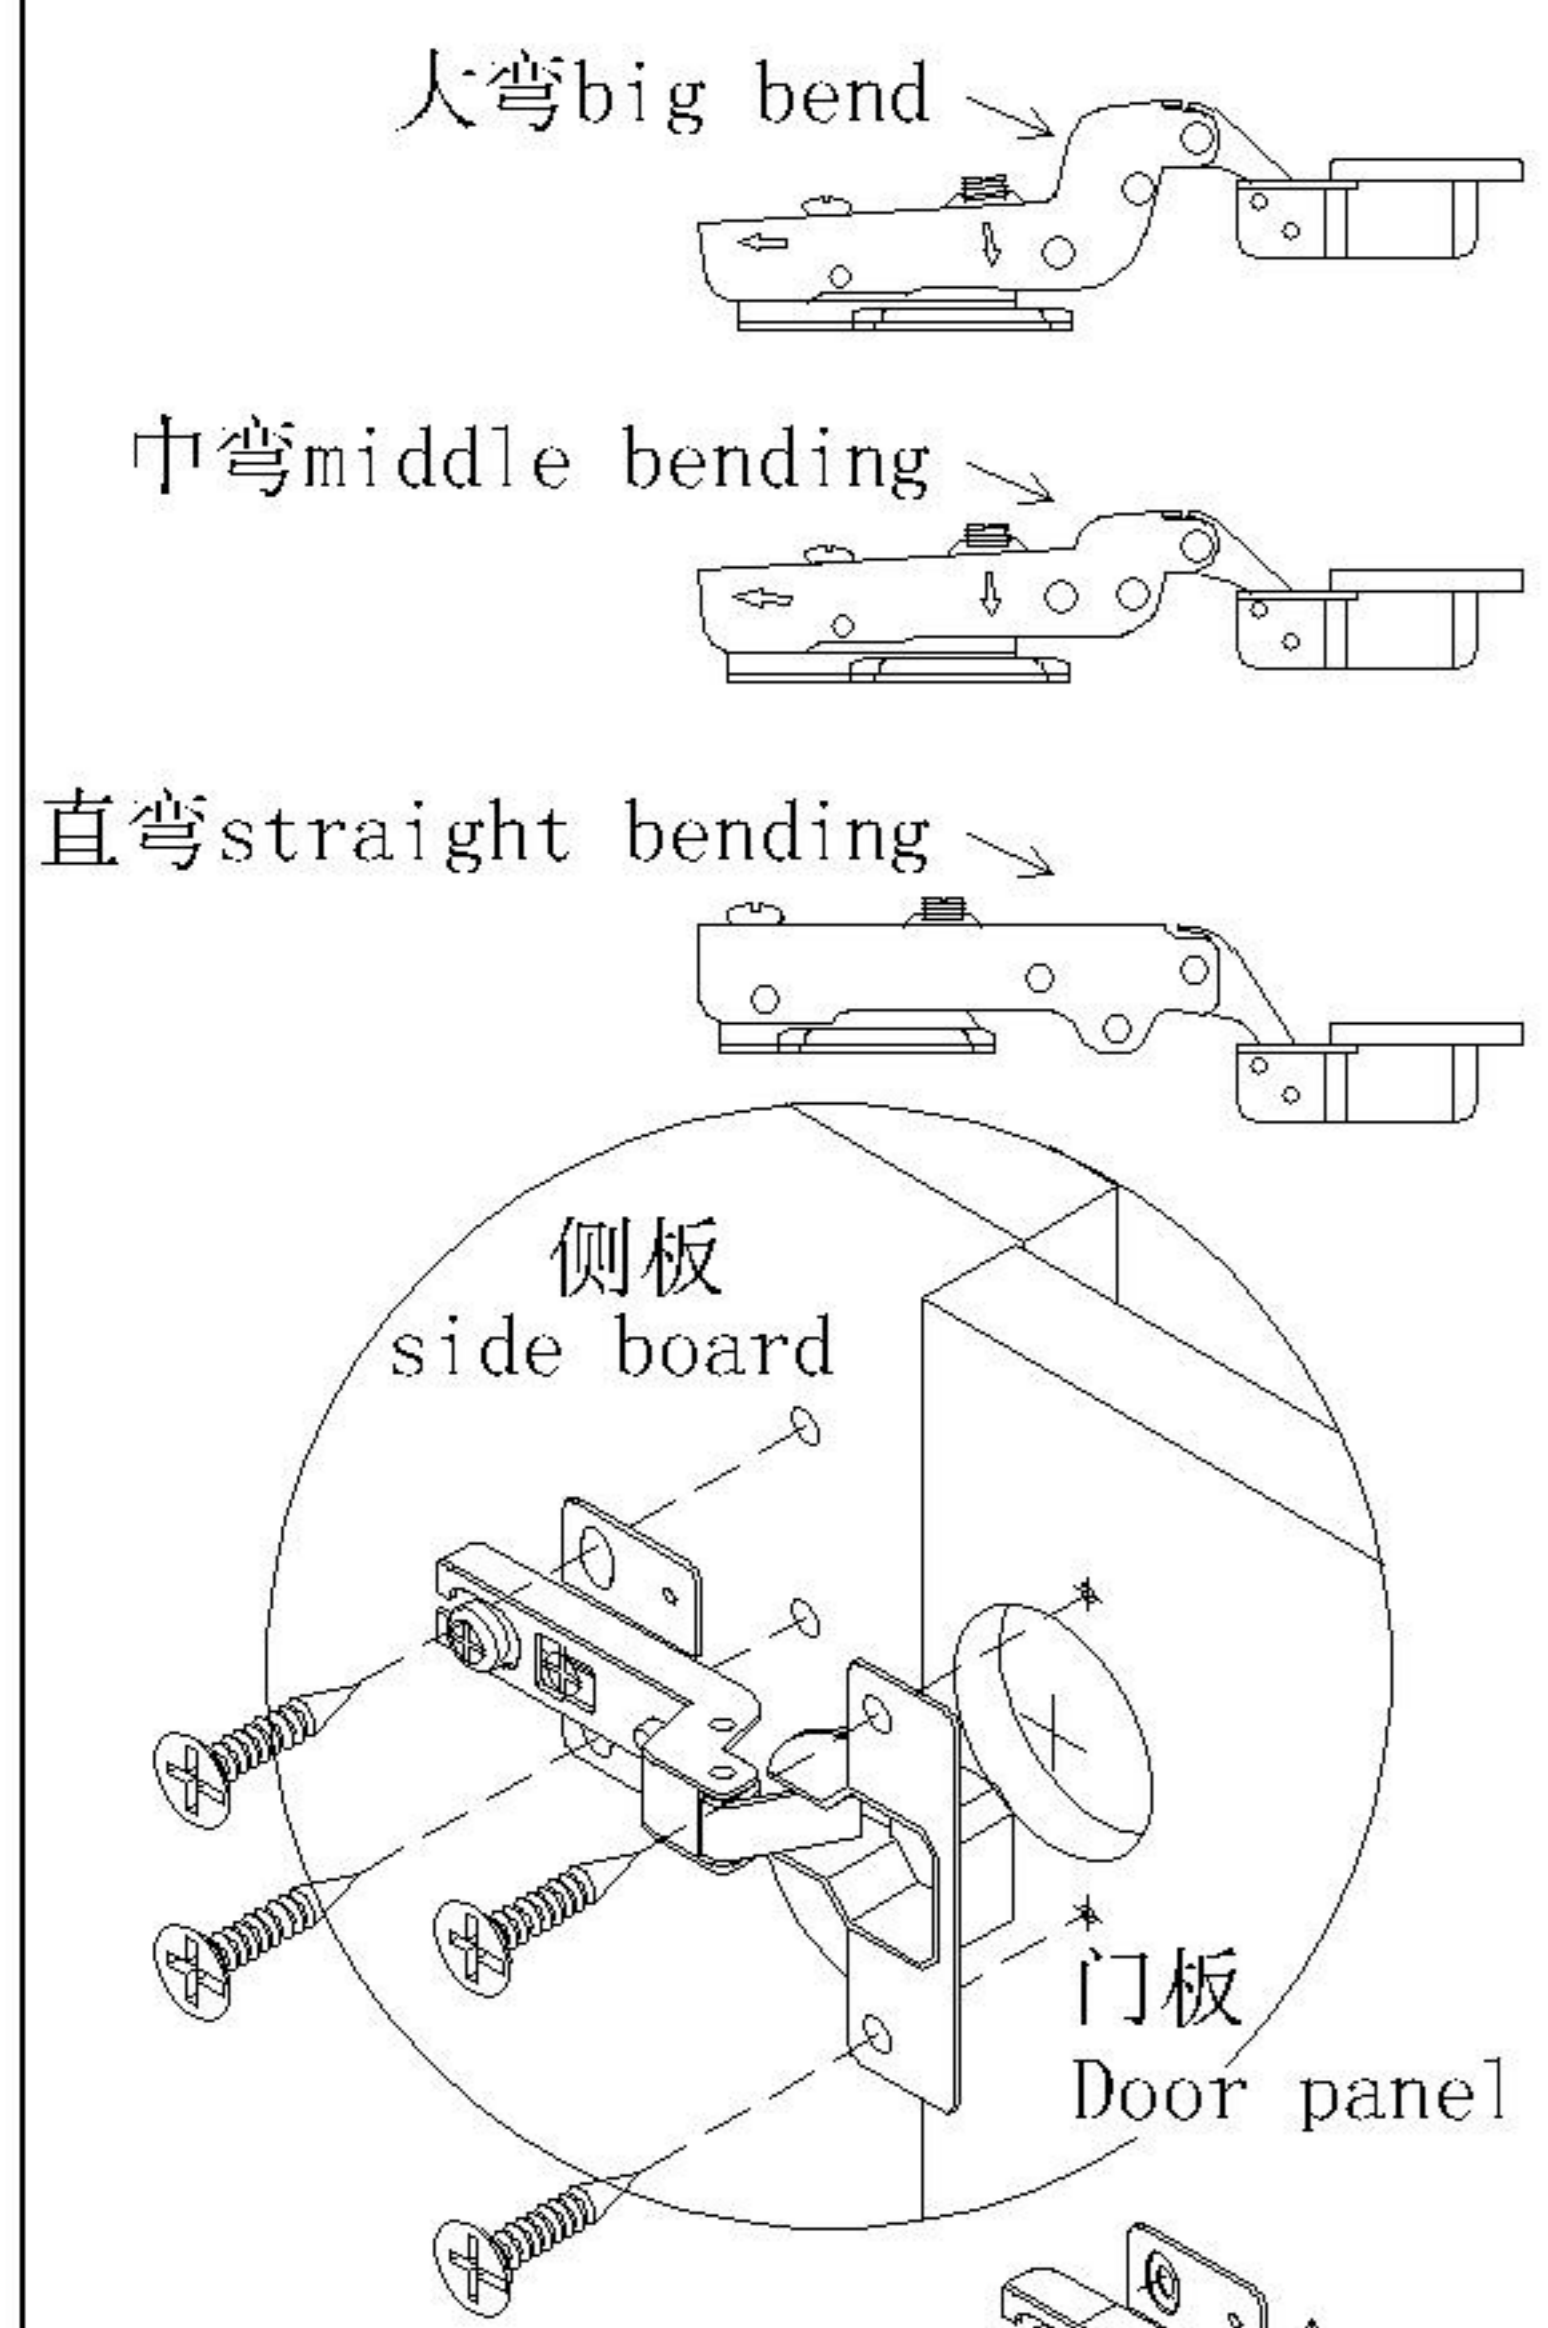

TV6G-A

安装方法/
Installation method

二合一 two-in-one

TV6G-A

安装方法/
Installation method

(I)*2

门铰Hinge

背板扣 Back Plate Buckle